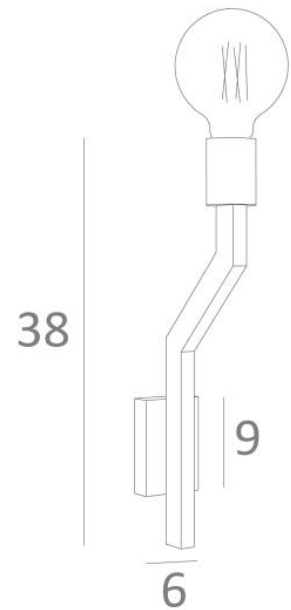

## LECCE L

LECCE L in gebürstet Bronze mit eine dekorativen goldenen Glühbirne  
Ø125mm

**LECCE L** ist eine Wandleuchte für eine dekorative Glühbirne  
Sie ergänzt eine bereits installierte Pendelleuchte mit dekorativen Glühbirnen  
Es gibt ein weiteres Modell mit einem Ring an der Fassung, an dem ein **KERMA-Struktur** oder ein traditioneller Lampenschirm angebracht werden kann, siehe **LECCE**

### GESAMTABMESSUNGEN

H38cm L6cm |→10cm

**BASE** : 6 x 9 x 2,1cm

### TECHNISCHE DATEN

Eine E27 Fassung mit Ring

**LED-Lampe Gold Ø125mm** dimmbar Code 6834 000 (Option)

Dimmbare Wandleuchte

Eine Befestigungsplatte zur fixieren der Box an der Wand ([PDF-Plan](#))