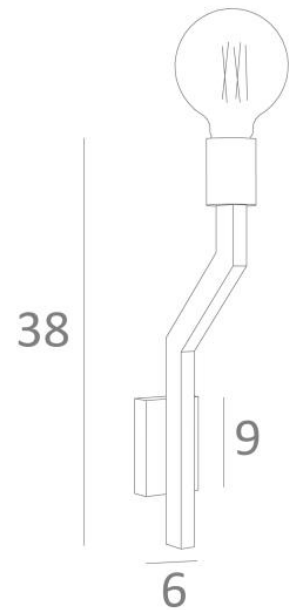

LECCE L

LECCE L in gebürstet Bronze mit eine dekorativen goldenen Glühbirne
Ø125mm

LECCE L ist eine Wandleuchte für eine dekorative Glühbirne
Sie ergänzt eine bereits installierte Pendelleuchte mit dekorativen Glühbirnen
Es gibt ein weiteres Modell mit einem Ring an der Fassung, an dem ein **KERMA-Struktur** oder ein traditioneller Lampenschirm angebracht werden kann, siehe **LECCE**

GESAMTABMESSUNGEN

H38cm L6cm |→10cm

BASE : 6 x 9 x 2,1cm

TECHNISCHE DATEN

Eine E27 Fassung mit Ring

LED-Lampe Gold Ø125mm dimmbar Code 6834 000 (Option)

Dimmbare Wandleuchte

Eine Befestigungsplatte zur fixieren der Box an der Wand ([PDF-Plan](#))