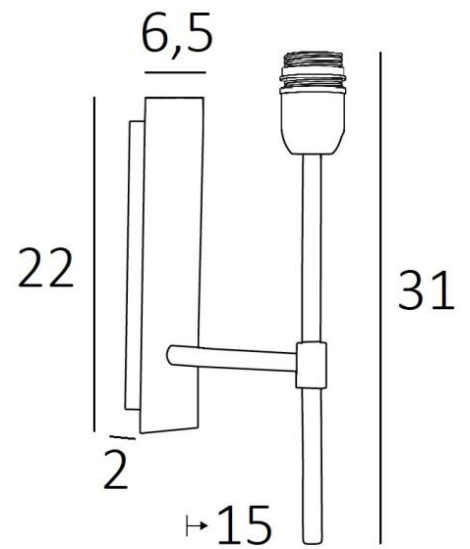

## NECTANEBO 2

NECTANEBO 2 in gebürstet Bronze ohne Lampenschirm

**NECTANEBO 2** ist eine große Wandleuchte, an der Sie einen Lampenschirm befestigen können. Ihr klassisches Aussehen wurde überarbeitet, um ihr einen modernen und zeitgenössischen Touch zu verleihen. Ihr schlichtes und einfaches Design ist dieser Metamorphose nicht fremd, die ihr Präsenz und Harmonie verleiht. Für den Lampenschirm, der eine warme Atmosphäre und eine schöne Helligkeit schafft, schlagen wir Ihnen vor, zwischen vielen Materialien und Farben zu wählen. So können Sie sie besser in Ihre Einrichtung integrieren. Diese schöne Wandleuchte ist aus Messing gefertigt und in mehreren bemerkenswerten Ausführungen erhältlich. Es gibt auch ein größeres Modell, siehe [NECTANEBO 1](#).

### GESAMTABMESSUNGEN

H31cm L6,5cm |→15cm

### BASIS

Platte : 6,5 x 22cm

Gehäuse : 4,5 x 19 x 2cm

### TECHNISCHE DATEN

Eine E27 Fassung mit Ring

Dimmbare Wandleuchte

Eine Fixierungsplatte zur Befestigung der Box an der Wand ([PDF-Plan](#))