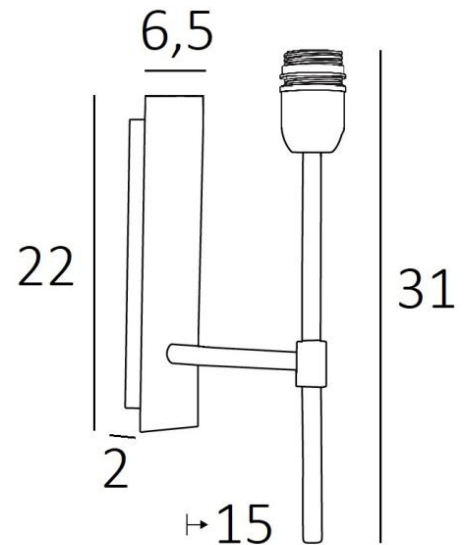

## NECTANEBO 2

NECTANEBO 2 in light bronze without lampshade. Metal finish code: 28

**NECTANEBO 2** ist eine große Wandleuchte, an der Sie einen Lampenschirm befestigen können. Ihr klassisches Aussehen wurde überarbeitet, um ihr einen modernen und zeitgenössischen Touch zu verleihen. Ihr schlichtes und einfaches Design ist dieser Metamorphose nicht fremd, die ihr Präsenz und Harmonie verleiht. Für den Lampenschirm, der eine warme Atmosphäre und eine schöne Helligkeit schafft, schlagen wir Ihnen vor, zwischen vielen Materialien und Farben zu wählen. So können Sie sie besser in Ihre Einrichtung integrieren.

### GESAMTABMESSUNGEN

H31cm L6,5cm |→15cm

### BASIS

Platte : 6,5 x 22cm

Gehäuse : 4,5 x 19 x 2cm

### TECHNISCHE DATEN

Eine E27 Fassung mit Ring

Dimmbare Wandleuchte

Eine Fixierungsplatte zur Befestigung der Box an der Wand ([PDF-Plan](#))