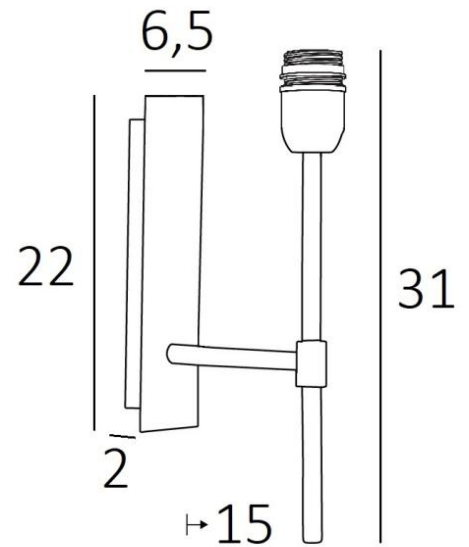

NECTANEBO 2

NECTANEBO 2 in light bronze without lampshade. Metal finish code: 28

NECTANEBO 2 ist eine große Wandleuchte, an der Sie einen Lampenschirm befestigen können. Ihr klassisches Aussehen wurde überarbeitet, um ihr einen modernen und zeitgenössischen Touch zu verleihen. Ihr schlichtes und einfaches Design ist dieser Metamorphose nicht fremd, die ihr Präsenz und Harmonie verleiht. Für den Lampenschirm, der eine warme Atmosphäre und eine schöne Helligkeit schafft, schlagen wir Ihnen vor, zwischen vielen Materialien und Farben zu wählen. So können Sie sie besser in Ihre Einrichtung integrieren.

Diese schöne Wandleuchte ist aus Messing gefertigt und in mehreren bemerkenswerten Ausführungen erhältlich. Es gibt auch ein größeres Modell, siehe [NECTANEBO 1](#).

GESAMTABMESSUNGEN

H31cm L6,5cm |→15cm

BASIS

Platte : 6,5 x 22cm

Gehäuse : 4,5 x 19 x 2cm

TECHNISCHE DATEN

Eine E27 Fassung mit Ring

Dimmbare Wandleuchte

Eine Fixierungsplatte zur Befestigung der Box an der Wand ([PDF-Plan](#))

VERFÜGBARE METALL-OBERFLÄCHEN UND CODES

28 - Leicht Bronze - 1136 028

29 - Gebürstet Bronze - 1136 029

33 - Gebürstet Nickel - 1136 033