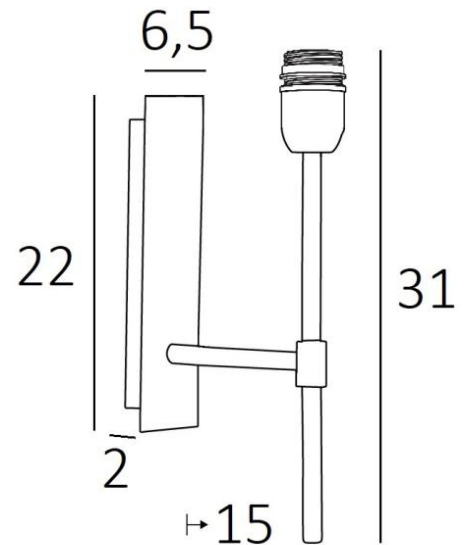

NECTANEBO 2

NECTANEBO 2 in light bronze without lampshade. Metal finish code: 28

NECTANEBO 2 ist eine große Wandleuchte, an der Sie einen Lampenschirm befestigen können. Ihr klassisches Aussehen wurde überarbeitet, um ihr einen modernen und zeitgenössischen Touch zu verleihen. Ihr schlichtes und einfaches Design ist dieser Metamorphose nicht fremd, die ihr Präsenz und Harmonie verleiht. Für den Lampenschirm, der eine warme Atmosphäre und eine schöne Helligkeit schafft, schlagen wir Ihnen vor, zwischen vielen Materialien und Farben zu wählen. So können Sie sie besser in Ihre Einrichtung integrieren.

Diese schöne Wandleuchte ist aus Messing gefertigt und in mehreren bemerkenswerten Ausführungen erhältlich. Es gibt auch ein größeres Modell, siehe [NECTANEBO 1](#)

GESAMTABMESSUNGEN

H31cm L6,5cm |→15cm

BASIS

Platte : 6,5 x 22cm

Gehäuse : 4,5 x 19 x 2cm

TECHNISCHE DATEN

Eine E27 Fassung mit Ring

Dimmbare Wandleuchte

Eine Fixierungsplatte zur Befestigung der Box an der Wand ([PDF-Plan](#))

VERFÜGBARE METALL-OBERFLÄCHEN UND CODES

28 - Leicht Bronze - 1136 028

29 - Gebürstet Bronze - 1136 029

32 - Gebürstet Chrom - 1136 032