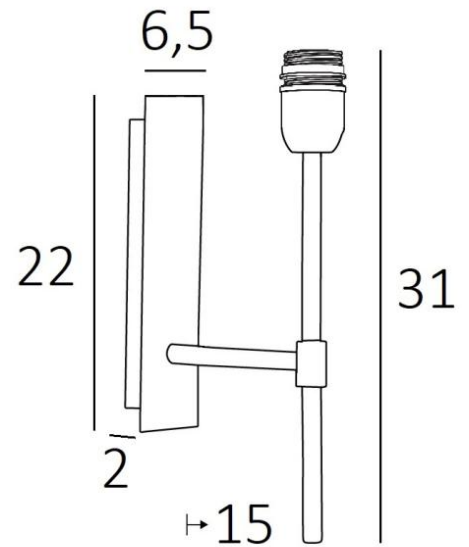

NECTANEBO 2

NECTANEBO 2 in light bronze without lampshade. Metal finish code: 28

NECTANEBO 2 ist eine große Wandleuchte, an der Sie einen Lampenschirm befestigen können. Ihr klassisches Aussehen wurde überarbeitet, um ihr einen modernen und zeitgenössischen Touch zu verleihen. Ihr schlichtes und einfaches Design ist dieser Metamorphose nicht fremd, die ihr Präsenz und Harmonie verleiht. Für den Lampenschirm, der eine warme Atmosphäre und eine schöne Helligkeit schafft, schlagen wir Ihnen vor, zwischen vielen Materialien und Farben zu wählen. So können Sie sie besser in Ihre Einrichtung integrieren.

Diese schöne Wandleuchte ist aus Messing gefertigt und in mehreren bemerkenswerten Ausführungen erhältlich. Es gibt auch ein größeres Modell, siehe [NECTANEBO 1](#)

GESAMTABMESSUNGEN

H31cm L6,5cm |→15cm

BASIS

Platte : 6,5 x 22cm

Gehäuse : 4,5 x 19 x 2cm

TECHNISCHE DATEN

Eine E27 Fassung mit Ring

Dimmbare Wandleuchte

Eine Fixierungsplatte zur Befestigung der Box an der Wand ([PDF-Plan](#))

VERFÜGBARE METALL-OBERFLÄCHEN UND CODES

28 - Leicht Bronze - 1136 028

29 - Gebürstet Bronze - 1136 029

32 - Gebürstet Chrom - 1136 032