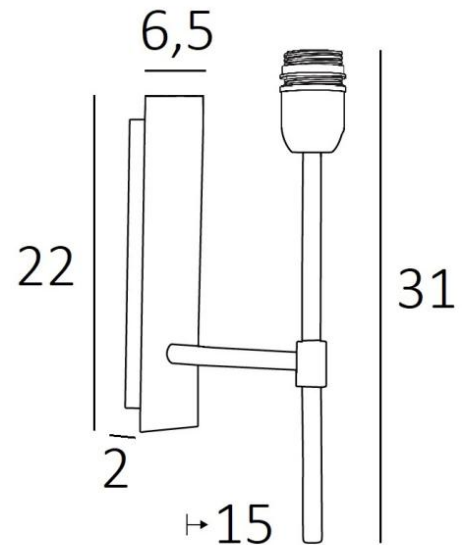

NECTANEBO 2

NECTANEBO 2 in light bronze without lampshade. Metal finish code: 28

NECTANEBO 2 ist eine große Wandleuchte, an der Sie einen Lampenschirm befestigen können. Ihr klassisches Aussehen wurde überarbeitet, um ihr einen modernen und zeitgenössischen Touch zu verleihen. Ihr schlichtes und einfaches Design ist dieser Metamorphose nicht fremd, die ihr Präsenz und Harmonie verleiht. Für den Lampenschirm, der eine warme Atmosphäre und eine schöne Helligkeit schafft, schlagen wir Ihnen vor, zwischen vielen Materialien und Farben zu wählen. So können Sie sie besser in Ihre Einrichtung integrieren.

Diese schöne Wandleuchte ist aus Messing gefertigt und in mehreren bemerkenswerten Ausführungen erhältlich. Es gibt auch ein größeres Modell, siehe [NECTANEBO 1](#).

GESAMTABMESSUNGEN

H31cm L6,5cm |→15cm

BASIS

Platte : 6,5 x 22cm

Gehäuse : 4,5 x 19 x 2cm

TECHNISCHE DATEN

Eine E27 Fassung mit Ring

Dimmbare Wandleuchte

Eine Fixierungsplatte zur Befestigung der Box an der Wand ([PDF-Plan](#))

VERFÜGBARE METALL-OBERFLÄCHEN UND CODES

28 - Leicht Bronze - 1136 028

29 - Gebürstet Bronze - 1136 029

33 - Gebürstet Nickel - 1136 033