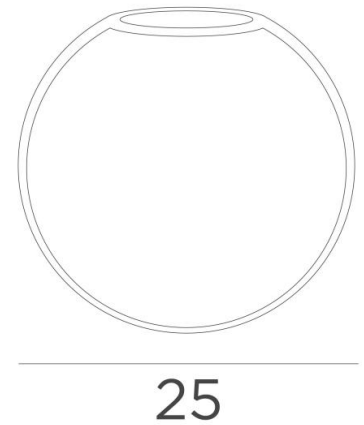

SPHERE MEDIUM

SPHERE MEDIUM Glas Ø25cm Amber (Code 85)

SPHERE MEDIUM ist ein dekoratives Hängeglas, das mit **FORYOU**-Verschlüssen verkleidet werden soll. Es wird Teil einer schönen Komposition aus unterschiedlich großen Gläsern sein, um eine bezaubernde Pendelleuchte **FORYOU** zu bilden
Dieses 25cm große runde Glas ist in zwei weiteren Größen und vier Farbtönen erhältlich

Drei Größen des Glases :

SMALL - Code N° 4445 - Ø22cm

MEDIUM - Code N° 4446 - Ø25cm

LARGE - Code N° 4447 - Ø30cm

Vier Farbtönen des Glases :

TRANSPARENT - Code N° 080 (wird nach dem Glascode hinzugefügt)

ANTHRAZIT - Code N° 082 (wird nach dem Glascode hinzugefügt)

AMBER - Code N° 085 (wird nach dem Glascode hinzugefügt)

HELLGRAU - Code N° 089 (nach dem Glascode anzubringen)

GESAMTABMESSUNGEN

SPHERE MEDIUM : Ø25cm h23cm 1,6 kg

TECHNISCHE DATEN

Das Glas *SPHERE MEDIUM* wird mit dem *CABLING FORYOU ME* verschlossen