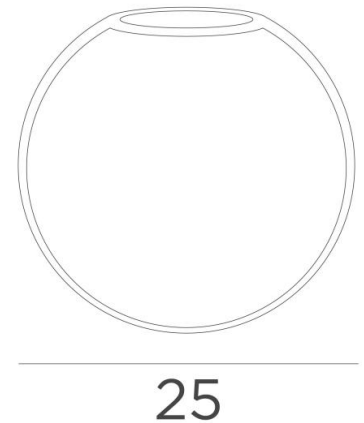

SPHERE MEDIUM

SPHERE MEDIUM Glas Ø25cm Amber (Code 85)

SPHERE MEDIUM ist ein dekoratives Hängeglas, das mit **FORYOU**-Verschlüssen verkleidet werden soll. Es wird Teil einer schönen Komposition aus unterschiedlich großen Gläsern sein, um eine bezaubernde Pendelleuchte **FORYOU** zu bilden
Dieses 25cm große runde Glas ist in zwei weiteren Größen und vier Farbtönen erhältlich

Drei Größen des Glases :

SMALL - Code N° 4445 - Ø22cm

MEDIUM - Code N° 4446 - Ø25cm

LARGE - Code N° 4447 - Ø30cm

Vier Farbtönen des Glases :

TRANSPARENT - Code N° 080 (wird nach dem Glascode hinzugefügt)

ANTHRAZIT - Code N° 082 (wird nach dem Glascode hinzugefügt)

AMBER - Code N° 085 (wird nach dem Glascode hinzugefügt)

HELLGRAU - Code N° 089 (nach dem Glascode anzubringen)

GESAMTABMESSUNGEN

SPHERE MEDIUM : Ø25cm h23cm 1,6 kg

TECHNISCHE DATEN

Das Glas *SPHERE MEDIUM* wird mit dem *CABLING FORYOU ME* verschlossen