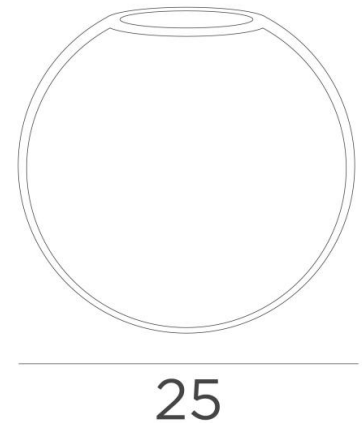

SPHERE MEDIUM

SPHERE MEDIUM Glas Ø25cm Amber (Code 85)

SPHERE MEDIUM ist ein dekoratives Hängeglas, das mit **FORYOU**-Verschlüssen verkleidet werden soll. Es wird Teil einer schönen Komposition aus unterschiedlich großen Gläsern sein, um eine bezaubernde Pendelleuchte **FORYOU** zu bilden

Dieses 25cm große runde Glas ist in zwei weiteren Größen und vier Farbtönen erhältlich

Drei Größen des Glases :

SMALL - Code N^o 4445 - Ø22cm

MEDIUM - Code N^o 4446 - Ø25cm

LARGE - Code N^o 4447 - Ø30cm

Vier Farbtönen des Glases :

GESAMTABMESSUNGEN

SPHERE MEDIUM : Ø25cm h23cm 1,6 kg

TECHNISCHE DATEN

Das Glas *SPHERE MEDIUM* wird mit dem *CABLING FORYOU ME* verschlossen

Dieses Glas ist mit einer E27-Fassung ausgestattet