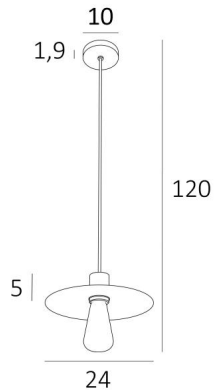

## BALLOW

BALLOW : Pendelleuchte in gebürstet Messing und in leicht Bronze

**BALLOW** ist eine Hängeleuchte im **Retro**-Stil mit einer leicht gewölbten Kuppel und einem hübschen Textilkabel, an dem eine dekorative Glühbirne angebracht werden kann. Diese Leuchte wird vollständig aus Messing von Handwerkern hergestellt, die alle traditionellen und modernen Techniken perfekt miteinander verbinden. Dieses hochwertige Produkt wird in vielen bemerkenswerten Ausführungen angeboten

### GESAMTABMESSUNGEN

Ø24cm H5cm

**BASE** : Ø10 x 1,9cm

### TECHNISCHE DATEN

Eine E27-Fassung mit Ring für eine dekorative Glühbirne

Ein 1 m langes schwarzes Textilkabel mit Zugstopp in der Fassung und der Deckenbasis

Auf Anfrage: längeres Hängekabel, eine andere Farbe oder die Möglichkeit mehrerer Basen

### METALLSTRUKTUREN UND CODES

BALLOW DISC : Ø 24cm (x1)

Code : 4669 025 (brushed brass)

Code : 4669 028 (light bronze)

Code : 4669 029 (brushed bronze)

LIGHTING COLLECTION