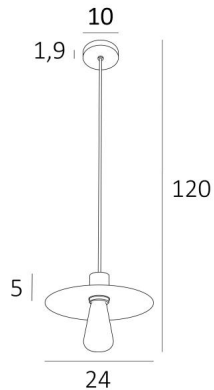

BALLOW

BALLOW : Pendelleuchte in gebürstet Messing und in leicht Bronze

BALLOW ist eine Hängeleuchte im **Retro**-Stil mit einer leicht gewölbten Kuppel und einem hübschen Textilkabel, an dem eine dekorative Glühbirne angebracht werden kann. Diese Leuchte wird vollständig aus Messing von Handwerkern hergestellt, die alle traditionellen und modernen Techniken perfekt miteinander verbinden. Dieses hochwertige Produkt wird in vielen bemerkenswerten Ausführungen angeboten

Diese **Vintage**-Pendelleuchte kann bei der Installation in der Höhe verstellt werden und lässt sich leicht an jedem Ort anbringen

GESAMTABMESSUNGEN

Ø24cm H5cm

BASE : Ø10 x 1,9cm

TECHNISCHE DATEN

Eine E27-Fassung mit Ring für eine dekorative Glühbirne

Ein 1 m langes schwarzes Textilkabel mit Zugstopp in der Fassung und der Deckenbasis

Auf Anfrage: längeres Hängekabel, eine andere Farbe oder die Möglichkeit mehrerer Basen

Dimmbare und höhenverstellbare Pendelleuchte bei der Montage

BALLOW DISC : Ø 24cm (x1)

Code : 4669 025 (brushed brass)

Code : 4669 028 (light bronze)

Code : 4669 029 (brushed bronze)