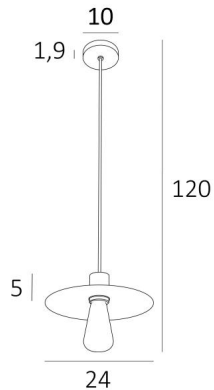

BALLOW

BALLOW : Pendelleuchte in gebürstet Messing und in leicht Bronze

BALLOW ist eine Hängeleuchte im **Retro**-Stil mit einer leicht gewölbten Kuppel und einem hübschen Textilkabel, an dem eine dekorative Glühbirne angebracht werden kann. Diese Leuchte wird vollständig aus Messing von Handwerkern hergestellt, die alle traditionellen und modernen Techniken perfekt miteinander verbinden. Dieses hochwertige Produkt wird in vielen bemerkenswerten Ausführungen angeboten

Diese **Vintage**-Pendelleuchte kann bei der Installation in der Höhe verstellt werden und lässt sich leicht an jedem Ort anbringen

GESAMTABMESSUNGEN

Ø24cm H5cm

BASE : Ø10 x 1,9cm

TECHNISCHE DATEN

Eine E27-Fassung mit Ring für eine dekorative Glühbirne

Ein 1 m langes schwarzes Textilkabel mit Zugstopp in der Fassung und der Deckenbasis

Auf Anfrage: längeres Hängekabel, eine andere Farbe oder die Möglichkeit mehrerer Basen

Dimmbare und höhenverstellbare Pendelleuchte bei der Montage

BALLOW DISC : Ø 24cm (x1)

Code : 4669 025 (brushed brass)

Code : 4669 028 (light bronze)

Code : 4669 029 (brushed bronze)

LIGHTING COLLECTION