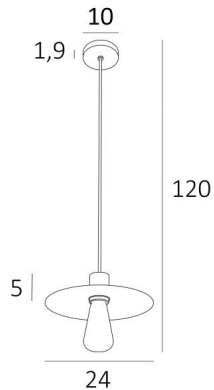

## BALLOW

BALLOW : Pendelleuchte in gebürstet Messing und in leicht Bronze

**BALLOW** ist eine Hängeleuchte im **Retro**-Stil mit einer leicht gewölbten Kuppel und einem hübschen Textilkabel, an dem eine dekorative Glühbirne angebracht werden kann. Diese Leuchte wird vollständig aus Messing von Handwerkern hergestellt, die alle traditionellen und modernen Techniken perfekt miteinander verbinden. Dieses hochwertige Produkt wird in vielen bemerkenswerten Ausführungen angeboten

### GESAMTABMESSUNGEN

Ø24cm H5cm

**BASE** : Ø10 x 1,9cm

### TECHNISCHE DATEN

Eine E27-Fassung mit Ring für eine dekorative Glühbirne

Ein 1 m langes schwarzes Textilkabel mit Zugstopp in der Fassung und der Deckenbasis

Auf Anfrage: längeres Hängekabel, eine andere Farbe oder die Möglichkeit mehrerer Basen

### METALLSTRUKTUREN UND CODES

BALLOW DISC : Ø 24cm (x1)

Code : 4669 025 (brushed brass)

Code : 4669 028 (light bronze)

Code : 4669 029 (brushed bronze)