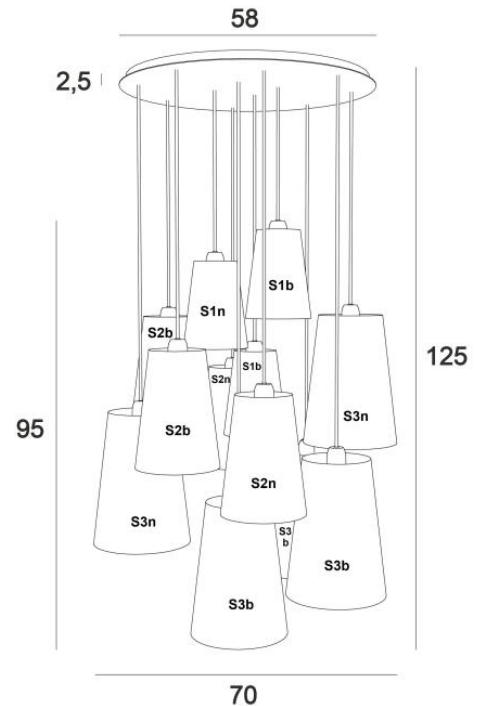

SIMBA 12 o58

SIMBA 12 o58 in gebürstet Bronze mit Lampenschirme in Raphia Nature und Raphia Banane (Materialen aus Kategorie 3)

Durch die Zusammenstellung von Lampenschirme mit unterschiedlichen Durchmessern entsteht eine Leuchte voller Bewegung und organisierter Unordnung. Das ist die Originalität dieser Pendelleuchte **SIMBA** mit zwölf konischen Lampenschirme. Natürliche Materialien wie Raphia aus Madagaskar verleihen ihr eine afrikanische Note. Diese Pendelleuchte lässt sich leicht in einer Halle oder über einem großen Tisch anbringen. In einem Treppenhaus, mit einer Verteilung der Lampenschirme auf jede Ebene des Hauses, wird sie den schönsten Effekt haben. Kleinere Kompositionen sind möglich, fragen Sie uns

GESAMTABMESSUNGEN

H125cm - Ø70cm **BASE** : Plate Ø58cm - Frame Ø55 x 2cm

TECHNISCHE DATEN

Zwölf E27 Fassungen mit Ring. Dimmbare Pendelleuchte

Standard: Für eine Deckenhöhe von 275cm ausgelegt. Die Unterseite reicht bis zu 150cm über den Boden. Die Höhe aller Lampenschirme beträgt 95cm. Auf Anfrage: Die Länge der Kabel kann entsprechend der Höhe Ihrer Decke angepasst werden. Bitte füllen Sie das **BESTELLMFORMULAR**. Ein Rahmen, der vor der Platte an der Decke befestigt wird, siehe **MONTAGEANLEITUNG**

VERFÜGBARE METALL-OBERFLÄCHEN UND CODES

02 - Schwarz strukturiert - 4250 002

25 - Gebürstet Messing - 4250 025

29 - Gebürstet Bronze - 4250 029

LAMPENSCHIRM : AFMESSUNGEN & CODE

No.1 : Ø10 - 15 - 20cm (x3) No.2 : Ø12 - 18 - 25cm (x4) No.3 : Ø15 - 22 - 30cm (x5)