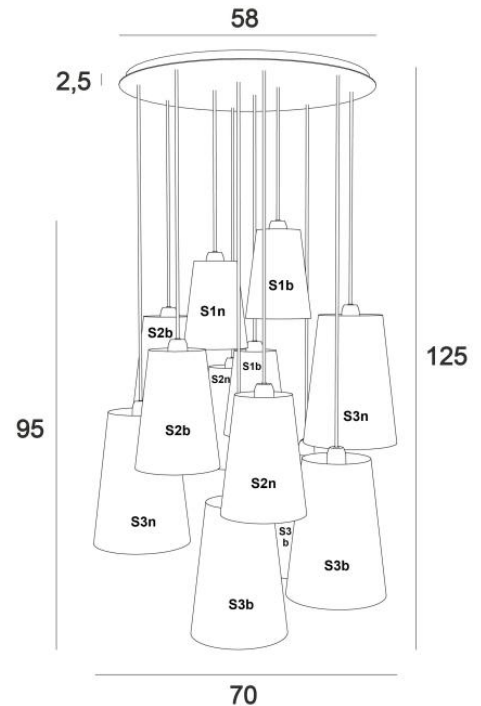

SIMBA 12 o58

SIMBA 12 o58 in gebürstet Bronze mit Lampenschirme in Raphia Nature und Raphia Banane (Materialen aus Kategorie 3)

Durch die Zusammenstellung von Lampenschirme mit unterschiedlichen Durchmessern entsteht eine Leuchte voller Bewegung und organisierter Unordnung. Das ist die Originalität dieser Pendelleuchte **SIMBA** mit zwölf konischen Lampenschirme. Natürliche Materialien wie Raphia aus Madagaskar verleihen ihr eine afrikanische Note. Diese Pendelleuchte lässt sich leicht in einer Halle oder über einem großen Tisch anbringen. In einem Treppenhaus, mit einer Verteilung der Lampenschirme auf jede Ebene des Hauses, wird sie den schönsten Effekt haben. Kleinere Kompositionen sind möglich, fragen Sie uns

GESAMTABMESSUNGEN

H125cm - Ø70cm **BASE** : Plate Ø58cm - Frame Ø55 x 2cm

TECHNISCHE DATEN

Zwölf E27 Fassungen mit Ring. Dimmbare Pendelleuchte

Standard: Für eine Deckenhöhe von 275cm ausgelegt. Die Unterseite reicht bis zu 150cm über den Boden. Die Höhe aller Lampenschirme beträgt 95cm. Auf Anfrage: Die Länge der Kabel kann entsprechend der Höhe Ihrer Decke angepasst werden. Bitte füllen Sie das **BESTELLFORMULAR**. Ein Rahmen, der vor der Platte an der Decke befestigt wird, siehe **MONTAGEANLEITUNG**

VERFÜGBARE METALL-OBERFLÄCHEN UND CODES

02 - Schwarz strukturiert - 4250 002

25 - Gebürstet Messing - 4250 025

29 - Gebürstet Bronze - 4250 029

LAMPENSCHIRM : AFMESSUNGEN & CODE

No.1 : Ø10 - 15 - 20cm (x3) No.2 : Ø12 - 18 - 25cm (x4) No.3 : Ø15 - 22 - 30cm (x5)