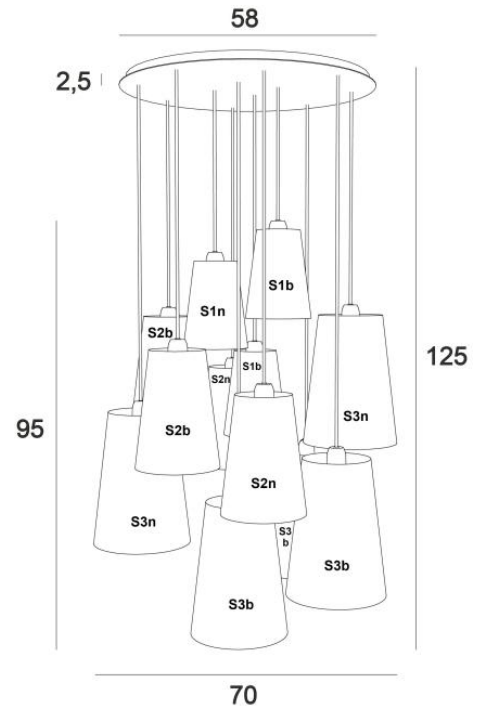

SIMBA 12 o58

SIMBA 12 o58 in gebürstet Bronze mit Lampenschirme in Raphia Nature und Raphia Banane (Materialen aus Kategorie 3)

Durch die Zusammenstellung von Lampenschirme mit unterschiedlichen Durchmessern entsteht eine Leuchte voller Bewegung und organisierter Unordnung. Das ist die Originalität dieser Pendelleuchte **SIMBA** mit zwölf konischen Lampenschirme. Natürliche Materialien wie Raphia aus Madagaskar verleihen ihr eine afrikanische Note. Diese Pendelleuchte lässt sich leicht in einer Halle oder über einem großen Tisch anbringen. In einem Treppenhaus, mit einer Verteilung der Lampenschirme auf jede Ebene des Hauses, wird sie den schönsten Effekt haben. Kleinere Kompositionen sind möglich, fragen Sie uns

GESAMTABMESSUNGEN

H125cm - Ø70cm **BASE** : Plate Ø58cm - Frame Ø55 x 2cm

TECHNISCHE DATEN

Zwölf E27 Fassungen mit Ring. Dimmbare Pendelleuchte

Standard: Für eine Deckenhöhe von 275cm ausgelegt. Die Unterseite reicht bis zu 150cm über den Boden. Die Höhe aller Lampenschirme beträgt 95cm. Auf Anfrage: Die Länge der Kabel kann entsprechend der Höhe Ihrer Decke angepasst werden. Bitte füllen Sie das **BESTELLFORMULAR**. Ein Rahmen, der vor der Platte an der Decke befestigt wird, siehe **MONTAGEANLEITUNG**

VERFÜGBARE METALL-OBERFLÄCHEN UND CODES

29 - Gebürstet Bronze - 4250 029

LAMPENSCHIRM : ABMESSUNGEN & CODE

No.1 : Ø10 - 15 - 20cm (x3) No.2 : Ø12 - 18 - 25cm (x4) No.3 : Ø15 - 22 - 30cm (x5)

Code: No.1 : 4211 + Stoffcode

Code: No.2 : 4212 + Stoffcode

Code: No.3 : 4213 + Stoffcode

Wir schlagen mehr als 180 Stoffe/Materialen/Farben vor für Lampenschirme