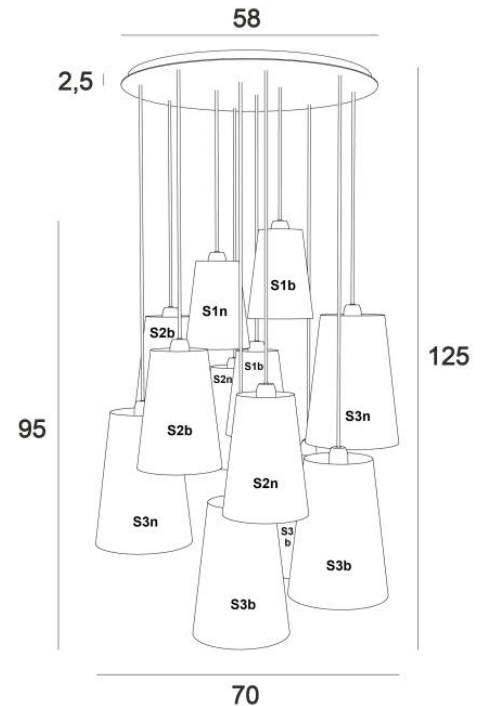

SIMBA 12 o58

SIMBA 12 o58 in Schwarz strukturiert/gebürstet Messing mit Lampenschirmen Raphia nature + Raphia banane (Stoffe + Kategorie 3)

Durch die Zusammenstellung von Lampenschirmen mit unterschiedlichen Durchmessern entsteht eine Leuchte voller Bewegung und organisierter Unordnung. Das ist die Originalität dieser Pendelleuchte **SIMBA** mit zwölf konischen Lampenschirmen. Natürliche Materialien wie Raphia aus Madagaskar verleihen ihr eine afrikanische Note. Diese Pendelleuchte lässt sich leicht in einer Halle oder über einem großen Tisch anbringen. In einem Treppenhaus, mit einer Verteilung der Lampenschirme auf jede Ebene des Hauses, wird sie den schönsten Effekt haben. Kleinere Kompositionen sind möglich, fragen Sie uns

GESAMTABMESSUNGEN

H125cm - Ø70cm **BASE** : Plate Ø58cm - Frame Ø55 x 2cm

TECHNISCHE DATEN

Zwölf E27 Fassungen mit Ring. Dimmbare Pendelleuchte

Standard: Für eine Deckenhöhe von 275cm ausgelegt. Die Unterseite reicht bis zu 150cm über den Boden. Die Höhe aller Lampenschirme beträgt 95cm. Auf Anfrage: Die Länge der Kabel kann entsprechend der Höhe Ihrer Decke angepasst werden. Bitte füllen Sie das **BESTELLMFORMULAR**. Ein Rahmen, der vor der Platte an der Decke befestigt wird, siehe **MONTAGEANLEITUNG**

VERFÜGBARE METALL-OBERFLÄCHEN UND CODES

02 - Schwarz strukturiert - 4250 002

25 - Gebürstet Messing - 4250 025

29 - Gebürstet Bronze - 4250 029

LAMPENSCHIRM : AFMESSUNGEN & CODE

No.1 : Ø10 - 15 - 20cm (x3) No.2 : Ø12 - 18 - 25cm (x4) No.3 : Ø15 - 22 - 30cm (x5)