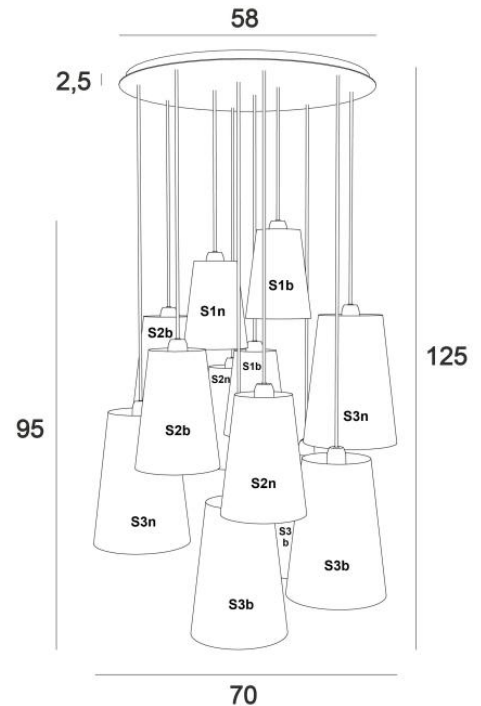

## SIMBA 12 o58

SIMBA 12 o58 in gebürstet Bronze mit Lampenschirme in Raphia Nature und Raphia Banane (Materialen aus Kategorie 3)

Durch die Zusammenstellung von Lampenschirme mit unterschiedlichen Durchmessern entsteht eine Leuchte voller Bewegung und organisierter Unordnung. Das ist die Originalität dieser Pendelleuchte **SIMBA** mit zwölf konischen Lampenschirme. Natürliche Materialien wie Raphia aus Madagaskar verleihen ihr eine afrikanische Note. Diese Pendelleuchte lässt sich leicht in einer Halle oder über einem großen Tisch anbringen. In einem Treppenhaus, mit einer Verteilung der Lampenschirme auf jede Ebene des Hauses, wird sie den schönsten Effekt haben. Kleinere Kompositionen sind möglich, fragen Sie uns

### GESAMTABMESSUNGEN

H125cm - Ø70cm **BASE** : Plate Ø58cm - Frame Ø55 x 2cm

### TECHNISCHE DATEN

Zwölf E27 Fassungen mit Ring. Dimmbare Pendelleuchte

Standard: Für eine Deckenhöhe von 275cm ausgelegt. Die Unterseite reicht bis zu 150cm über den Boden. Die Höhe aller Lampenschirme beträgt 95cm. Auf Anfrage: Die Länge der Kabel kann entsprechend der Höhe Ihrer Decke angepasst werden. Bitte füllen Sie das **BESTELLFORMULAR**. Ein Rahmen, der vor der Platte an der Decke befestigt wird, siehe **MONTAGEANLEITUNG**

### LAMPENSCHIRM : AFMESSUNGEN & CODE

No.1 : Ø10 - 15 - 20cm (x3) No.2 : Ø12 - 18 - 25cm (x4) No.3 : Ø15 - 22 - 30cm (x5)

Code: No.1 : 4211 + Stoffcode

Code: No.2 : 4212 + Stoffcode

Code: No.3 : 4213 + Stoffcode