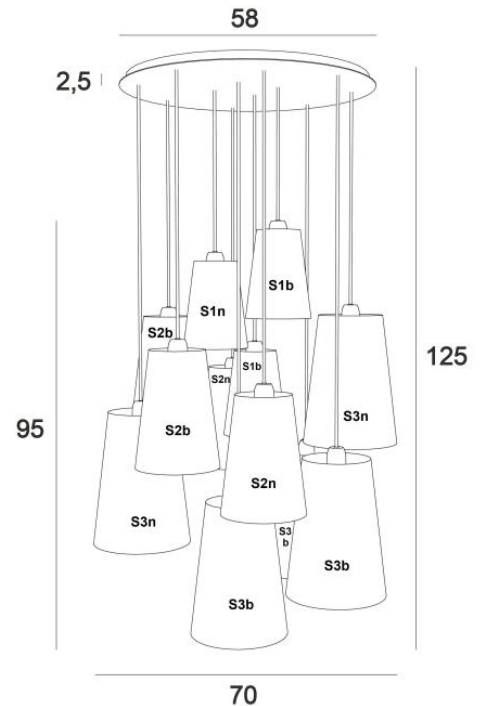

SIMBA 12 o58

SIMBA 12 o58 in gebürstet Bronze mit Lampenschirme in Raphia Nature und Raphia Banane (Materialen aus Kategorie 3)

Durch die Zusammenstellung von Lampenschirme mit unterschiedlichen Durchmessern entsteht eine Leuchte voller Bewegung und organisierter Unordnung. Das ist die Originalität dieser Pendelleuchte **SIMBA** mit zwölf konischen Lampenschirme. Natürliche Materialien wie Raphia aus Madagaskar verleihen ihr eine afrikanische Note. Diese Pendelleuchte lässt sich leicht in einer Halle oder über einem großen Tisch anbringen. In einem Treppenhaus, mit einer Verteilung der Lampenschirme auf jede Ebene des Hauses, wird sie den schönsten Effekt haben. Kleinere Kompositionen sind möglich, fragen Sie uns

GESAMTABMESSUNGEN

H125cm - Ø70cm **BASE** : Plate Ø58cm - Frame Ø55 x 2cm

TECHNISCHE DATEN

Zwölf E27 Fassungen mit Ring. Dimmbare Pendelleuchte

Standard: Für eine Deckenhöhe von 275cm ausgelegt. Die Unterseite reicht bis zu 150cm über den Boden. Die Höhe aller Lampenschirme beträgt 95cm. Auf Anfrage: Die Länge der Kabel kann entsprechend der Höhe Ihrer Decke angepasst werden. Bitte füllen Sie das **BESTELLFORMULAR**. Ein Rahmen, der vor der Platte an der Decke befestigt wird, siehe **MONTAGEANLEITUNG**

VERFÜGBARE METALL-OBERFLÄCHEN UND CODES

02 - Schwarz strukturiert - 4250 002

25 - Gebürstet Messing - 4250 025

29 - Gebürstet Bronze - 4250 029

LAMPENSCHIRM : AFMESSUNGEN & CODE

No.1 : Ø10 - 15 - 20cm (x3) No.2 : Ø12 - 18 - 25cm (x4) No.3 : Ø15 - 22 - 30cm (x5)

Code: No.1 : 4211 + Stoffcode

Code: No.2 : 4212 + Stoffcode

Code: No.3 : 4213 + Stoffcode

Wir schlagen vor mehr als 180 Stoffe/Materialen/Farben für Lampenschirme