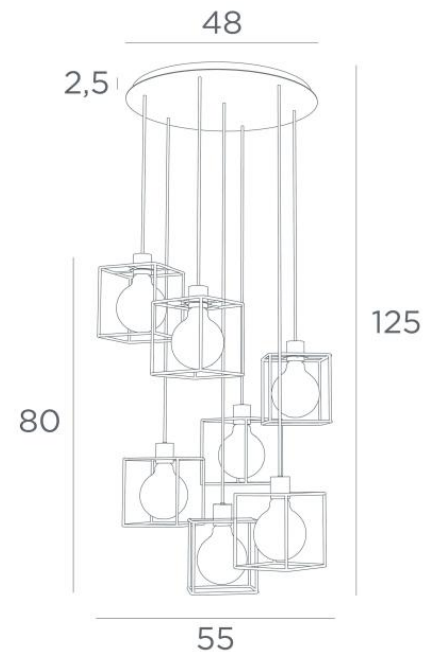

KERMA 7 o48

KERMA 7 o48 in gebürstet Bronze mit Strukturen in schwarzem Epoxy

Durch das Zusammensetzen von sieben Glühbirnen und kleinen schwarzen Strukturen entstand eine Leuchte voller Bewegung, Ungleichgewichte und organisierter Unordnung. Das ist die Originalität dieser **KERMA**-Pendelleuchte und macht sie so erfolgreich

**KERMA 7 o48** ist eine Pendelleuchte, die sich leicht in einer Halle oder über einem Tisch anbringen lässt

#### GESAMTABMESSUNGEN

H125cm Ø55cm

**BASE** : Plate Ø48cm - Frame Ø45x 2,5cm

#### TECHNISCHE DATEN

Sieben E27 Fassungen mit Ring

Die Unterseite dieser Pendelleuchte ist 150cm vom Boden entfernt, für eine Deckenhöhe von 275cm. Auf Anfrage können wir die Kabel für eine andere Deckenhöhe anpassen. **BESTELLFORMULAR** auszufüllen