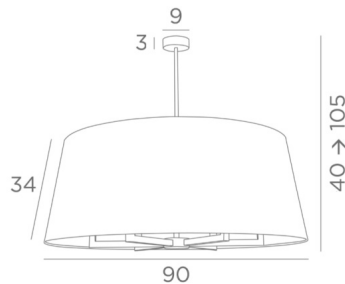

TOURAH 6 LARGE ø90

TOURAH 6 LARGE in leicht Bronze mit Lampenschirm Ø90cm in Arrow Casamance (Stoffe aus Kategorie 4).
Innen Blattgold

TOURAH 6 LARGE ø90 ist eine wunderschöne und prächtige Pendelleuchte mit einem runden, konischen Lampenschirm mit einem Durchmesser von 90cm. Imposant durch ihre Präsenz und großartig durch ihr zeitgenössisches Design, ist die Pendelleuchte **TOURAH** ein Muss für die **Lighting Collection**. Die robusten Arme, die aus einem quadratischen Profil gefertigt sind, verleihen ihr ein aktuelles und zeitloses Design

TOURAH wird vollständig aus Messing von Handwerkern gefertigt. Die sorgfältige Auswahl der Materialien für den Lampenschirm (außen und innen) verleiht dieser Pendelleuchte Eleganz und guten Geschmack. Die Pendelleuchte ist höhenverstellbar, dimmbar und kann über einem Tisch, in einer Halle, im Wohnzimmer oder in einem Schlafzimmer angebracht werden. Sie ist in verschiedenen Größen und mit vielfältig geformten Lampenschirmen erhältlich

GESAMTABMESSUNGEN

H40→105cm Ø90cm

BASE : Ø9 x 3cm

TECHNISCHE DATEN

Sechs E27 Fassungen. Dimmbare Pendelleuchte

Höhenverstellbare Pendelleuchte beim Einbau. Längeres Hängerohr auf Anfrage erhältlich

Eine Befestigungsplatte zur fixieren der Box an der Decke ([PDF-Plan](#))