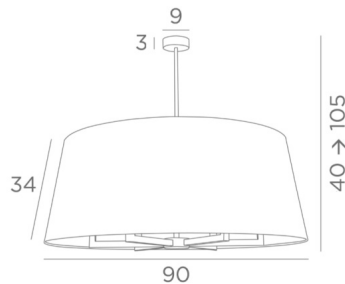

TOURAH 6 LARGE o90

TOURAH 6 LARGE in leicht Bronze mit Lampenschirm Ø90cm in Arrow Casamance (Stoffe aus Kategorie 4).
Innen Blattgold

TOURAH 6 LARGE o90 ist eine wunderschöne und prächtige Pendelleuchte mit einem runden, konischen Lampenschirm mit einem Durchmesser von 90cm. Imposant durch ihre Präsenz und großartig durch ihr zeitgenössisches Design, ist die Pendelleuchte **TOURAH** ein Muss für die **Lighting Collection**. Die robusten Arme, die aus einem quadratischen Profil gefertigt sind, verleihen ihr ein aktuelles und zeitloses Design

TOURAH wird vollständig aus Messing von Handwerkern gefertigt. Die sorgfältige Auswahl der Materialien für den Lampenschirm (außen und innen) verleiht dieser Pendelleuchte Eleganz und guten Geschmack. Die Pendelleuchte ist höhenverstellbar, dimmbar und kann über einem Tisch, in einer Halle, im Wohnzimmer oder in einem Schlafzimmer angebracht werden. Sie ist in verschiedenen Größen und mit vielfältig geformten Lampenschirmen erhältlich

GESAMTABMESSUNGEN

H40→105cm Ø90cm

BASE : Ø9 x 3cm

TECHNISCHE DATEN

Sechs E27 Fassungen. Dimmbare Pendelleuchte

Höhenverstellbare Pendelleuchte beim Einbau. Längeres Hängerohr auf Anfrage erhältlich

Eine Befestigungsplatte zur fixieren der Box an der Decke ([PDF-Plan](#))