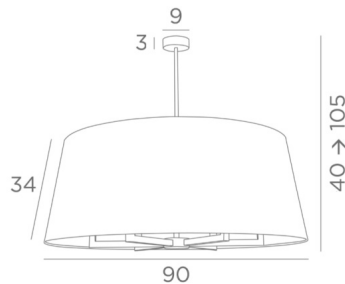

## TOURAH 6 LARGE ø90

TOURAH 6 LARGE in leicht Bronze mit Lampenschirm Ø90cm in Arrow Casamance (Stoffe aus Kategorie 4).  
Innen Blattgold

**TOURAH 6 LARGE ø90** ist eine wunderschöne und prächtige Pendelleuchte mit einem runden, konischen Lampenschirm mit einem Durchmesser von 90cm. Imposant durch ihre Präsenz und großartig durch ihr zeitgenössisches Design, ist die Pendelleuchte **TOURAH** ein Muss für die **Lighting Collection**. Die robusten Arme, die aus einem quadratischen Profil gefertigt sind, verleihen ihr ein aktuelles und zeitloses Design

**TOURAH** wird vollständig aus Messing von Handwerkern gefertigt. Die sorgfältige Auswahl der Materialien für den Lampenschirm (außen und innen) verleiht dieser Pendelleuchte Eleganz und guten Geschmack. Die Pendelleuchte ist höhenverstellbar, dimmbar und kann über einem Tisch, in einer Halle, im Wohnzimmer oder in einem Schlafzimmer angebracht werden. Sie ist in verschiedenen Größen und mit vielfältig geformten Lampenschirmen erhältlich

### GESAMTABMESSUNGEN

H40→105cm Ø90cm

**BASE** : Ø9 x 3cm

### LAMPENSCHIRM : AFMESSUNGEN & CODE

Ø78 - 90 - 34cm

Code: 4189 + Stoffcode

Wir schlagen vor mehr als 180 Stoffe/Materialien/Farben für Lampenschirme

**LIGHTING COLLECTION**