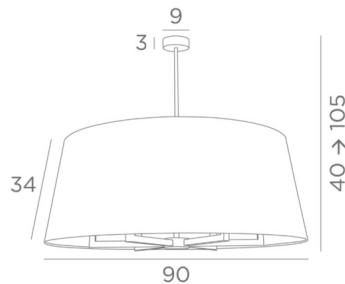

TOURAH 6 LARGE o90

TOURAH 6 LARGE in leicht Bronze mit Lampenschirm Ø90cm in Arrow Casamance (Stoffe aus Kategorie 4) innen Blattgold

TOURAH 6 LARGE o90 ist eine wunderschöne und prächtige Pendelleuchte mit einem runden, konischen Lampenschirm mit einem Durchmesser von 90cm. Imposant durch ihre Präsenz und großartig durch ihr zeitgenössisches Design, ist die Pendelleuchte **TOURAH** ein Muss für die **Lighting Collection**. Die robusten Arme, die aus einem quadratischen Profil gefertigt sind, verleihen ihr ein aktuelles und zeitloses Design

TOURAH wird vollständig aus Messing von Handwerkern gefertigt. Die sorgfältige Auswahl der Materialien für den Lampenschirm (außen und innen) verleiht dieser Pendelleuchte Eleganz und guten Geschmack. Die Pendelleuchte ist höhenverstellbar, dimmbar und kann über einem Tisch, in einer Halle, im Wohnzimmer oder in einem Schlafzimmer angebracht werden. Sie ist in verschiedenen Größen und mit vielfältig geformten Lampenschirmen erhältlich

GESAMTABMESSUNGEN

H40→105cm Ø90cm

BASE : Ø9 x 3cm

TECHNISCHE DATEN

Sechs E27 Fassungen. Dimmbare Pendelleuchte

Höhenverstellbare Pendelleuchte beim Einbau. Längeres Hängerohr auf Anfrage erhältlich

Eine Befestigungsplatte zur fixieren der Box an der Decke ([PDF-Plan](#))