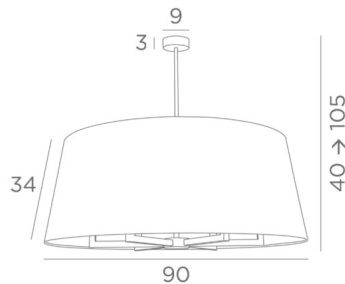

## TOURAH 6 LARGE ø90

TOURAH 6 LARGE in leicht Bronze mit Lampenschirm Ø90cm in Arrow Casamance (Stoffe aus Kategorie 4) innen Blattgold

**TOURAH 6 LARGE ø90** ist eine wunderschöne und prächtige Pendelleuchte mit einem runden, konischen Lampenschirm mit einem Durchmesser von 90cm. Imposant durch ihre Präsenz und großartig durch ihr zeitgenössisches Design, ist die Pendelleuchte **TOURAH** ein Muss für die **Lighting Collection**. Die robusten Arme, die aus einem quadratischen Profil gefertigt sind, verleihen ihr ein aktuelles und zeitloses Design. Die sorgfältige Auswahl der Materialien für den Lampenschirm (außen und innen) verleiht dieser Pendelleuchte Eleganz und guten Geschmack. **TOURAH** wird vollständig aus Messing von Handwerkern gefertigt, die alle traditionellen und aktuellen Techniken perfekt miteinander verbinden. Die Pendelleuchte ist höhenverstellbar, dimmbar und kann über einem Tisch, in einer Halle, im Wohnzimmer oder in einem Schlafzimmer angebracht werden. Sie ist in verschiedenen Größen und mit vielfältig geformten Lampenschirmen erhältlich.

### GESAMTABMESSUNGEN

H40→105cm Ø90cm

**BASE** : Ø9 x 3cm

### TECHNISCHE DATEN

Sechs E27 Fassungen. Dimmbare Pendelleuchte

Höhenverstellbare Pendelleuchte beim Einbau

Längeres Hängerohr auf Anfrage erhältlich

Eine Befestigungsplatte zur Fixieren der Box an der Decke ([PDF-Plan](#))

### LAMPENSCHIRM : AFMESSUNGEN & CODE

Ø78 - 90 - 34cm

Code: 4189 + stoffcode

Wir schlagen vor mehr als 150 Stoffe/Farben für Lampenschirme.

**LIGHTING COLLECTION**