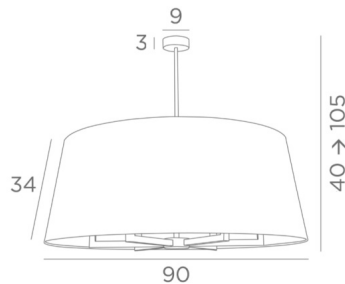

## TOURAH 6 LARGE ø90

TOURAH 6 LARGE in leicht Bronze mit Lampenschirm Ø90cm in Arrow Casamance (Stoffe aus Kategorie 4).  
Innen Blattgold

**TOURAH 6 LARGE ø90** ist eine wunderschöne und prächtige Pendelleuchte mit einem runden, konischen Lampenschirm mit einem Durchmesser von 90cm. Imposant durch ihre Präsenz und großartig durch ihr zeitgenössisches Design, ist die Pendelleuchte **TOURAH** ein Muss für die **Lighting Collection**. Die robusten Arme, die aus einem quadratischen Profil gefertigt sind, verleihen ihr ein aktuelles und zeitloses Design

**TOURAH** wird vollständig aus Messing von Handwerkern gefertigt. Die sorgfältige Auswahl der Materialien für den Lampenschirm (außen und innen) verleiht dieser Pendelleuchte Eleganz und guten Geschmack. Die Pendelleuchte ist höhenverstellbar, dimmbar und kann über einem Tisch, in einer Halle, im Wohnzimmer oder in einem Schlafzimmer angebracht werden. Sie ist in verschiedenen Größen und mit vielfältig geformten Lampenschirmen erhältlich

### GESAMTABMESSUNGEN

H40→105cm Ø90cm

**BASE** : Ø9 x 3cm

### LAMPENSCHIRM : ABMESSUNGEN & CODE

Ø78 - 90 - 34cm

Code: 4189 + Stoffcode

Wir schlagen mehr als 180 Stoffe/Materialien/Farben vor für Lampenschirme

**LIGHTING COLLECTION**