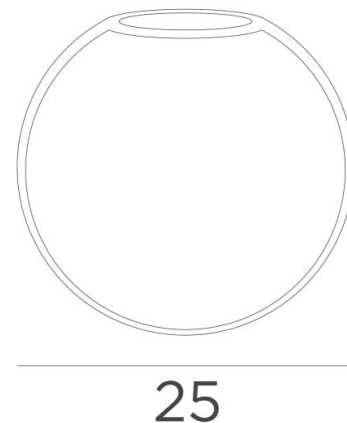

SPHERE MEDIUM

SPHERE MEDIUM Glas Ø25cm Amber (Code 85)

SPHERE MEDIUM ist ein dekoratives Hängeglas, das mit **LUNA**-Verschlüssen verkleidet werden soll. Es wird Teil einer schönen Komposition aus unterschiedlich großen Gläsern sein, um eine bezaubernde Pendelleuchte **LUNA** zu bilden

Dieses 25cm große runde Glas ist in zwei weiteren Größen und vier Farbtönen erhältlich

Drei Größen des Glases :

SMALL - Code N° 4445 - Ø22cm

MEDIUM - Code N° 4446 - Ø25cm

LARGE - Code N° 4447 - Ø30cm

Vier Farbtönen des Glases :

GESAMTABMESSUNGEN

SPHERE MEDIUM : Ø25cm h23cm 1,6 kg

TECHNISCHE DATEN

Das Glas *SPHERE MEDIUM* wird mit dem *CABLING LUNA ME* verkleidet

Dieses Glas ist mit einer E27-Fassung ausgestattet