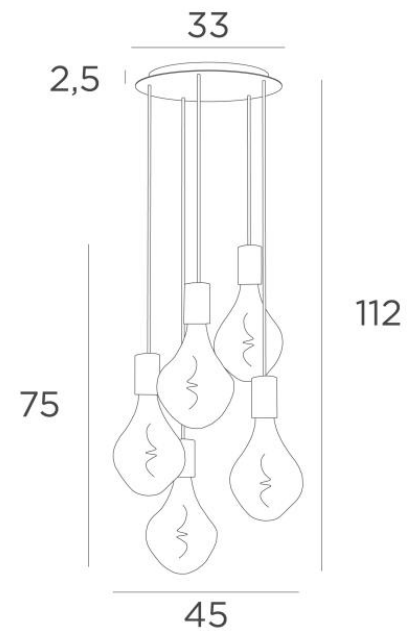

ARTEMIS 5 o33

ARTEMIS 5 o33 in gebürstet Bronze mit fünf silbernen Glühbirnen

ARTEMIS 5 o33 ist eine wunderschöne und elegante Komposition aus fünf Glühbirnen, die an einem runden Deckenbasis befestigt sind

GESAMTABMESSUNGEN

H112cm Ø45cm

BASIS

Platte : Ø33cm

Gehäuse : Ø30 x 2,5cm

TECHNISCHE DATEN

Fünf E27 Fassungen mit XXL-Abdeckungen

Die Unterseite dieser Pendelleuchte ist 163cm vom Boden entfernt, für eine Deckenhöhe von 275cm. Auf Anfrage können wir die Kabel auch für eine andere Deckenhöhe anpassen, siehe [BESTELLFORMULAR](#)

Silbernen LED Lampe Ø165mm Dimmbar Code 6843 000 (Option)

Goldenen LED Lampe Ø165mm Dimmbar Code 6849 000 (Option)

Dimmbare Pendelleuchte

Eine Befestigungsplatte zur fixieren der Box an der Decke ([PDF-Plan](#))