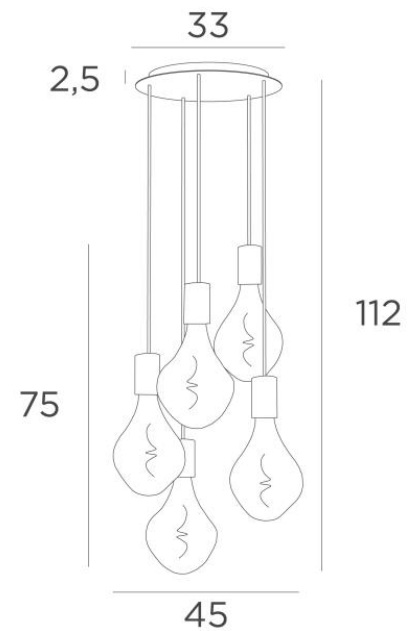

ARTEMIS 5 o33

ARTEMIS 5 o33 in gebürstet Bronze mit fünf silbernen Glühbirnen

ARTEMIS 5 o33 ist eine wunderschöne und elegante Komposition aus fünf Glühbirnen, die an einem runden Deckenbasis befestigt sind

GESAMTABMESSUNGEN

H112cm Ø45cm

BASIS

Platte : Ø33cm

Gehäuse : Ø30 x 2,5cm

TECHNISCHE DATEN

Fünf E27 Fassungen mit XXL-Abdeckungen

Die Unterseite dieser Pendelleuchte ist 163cm vom Boden entfernt, für eine Deckenhöhe von 275cm. Auf Anfrage können wir die Kabel auch für eine andere Deckenhöhe anpassen, siehe [BESTELLFORMULAR](#)

Silbernen LED Lampe Ø165mm Dimmbar Code 6843 000 (Option)

Goldenen LED Lampe Ø165mm Dimmbar Code 6849 000 (Option)

Dimmbare Pendelleuchte

Eine Befestigungsplatte zur fixieren der Box an der Decke ([PDF-Plan](#))