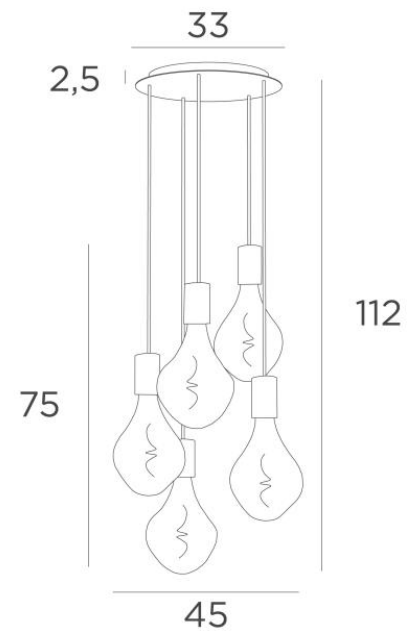

ARTEMIS 5 o33

ARTEMIS 5 o33 in gebürstet Bronze mit silbernen Glühbirnen

ARTEMIS 5 o33 ist eine wunderschöne und elegante Komposition aus fünf Glühbirnen, die an einem runden Deckenbasis befestigt sind

ARTEMIS ist eine wunderschöne, facettenreiche Glühbirne, die mit hübschen Lichteffekten gefüllt ist und sehr dekorativ wirkt. In dieser bemerkenswerten Deklination sind sie wie Lichtakzente, die Ihr Zuhause erhellen

GESAMTABMESSUNGEN

H112cm Ø45cm

BASIS

Platte : Ø33cm

Gehäuse : Ø30 x 2,5cm

TECHNISCHE DATEN

Fünf E27 Fassungen mit XXL-Abdeckungen

Die Unterseite dieser Pendelleuchte ist 163cm vom Boden entfernt, für eine Deckenhöhe von 275cm. Auf Anfrage können wir die Kabel auch für eine andere Deckenhöhe anpassen, siehe [BESTELLFORMULAR](#)

LED-Lampe Silber Ø165mm Dimmbar Code 6843 000 (Option)

LED-Lampe Gold Ø165mm Dimmbar Code 6849 000 (Option)

Dimmbare Pendelleuchte

Eine Befestigungsplatte zur fixieren der Box an der Decke ([PDF-Plan](#))