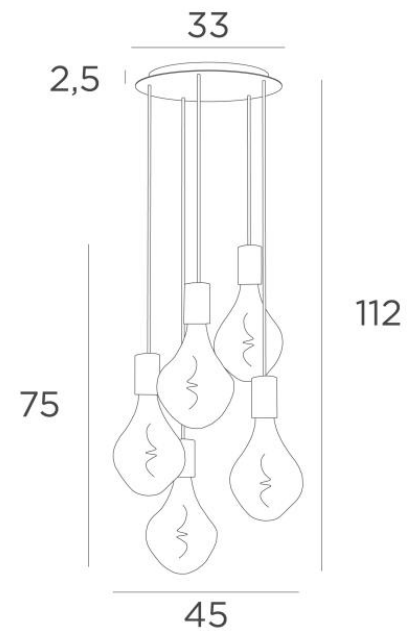

## ARTEMIS 5 o33

ARTEMIS 5 o33 in gebürstet Bronze mit fünf silbernen Glühbirnen

**ARTEMIS 5 o33** ist eine wunderschöne und elegante Komposition aus fünf Glühbirnen, die an einem runden Deckenbasis befestigt sind

### GESAMTABMESSUNGEN

H112cm Ø45cm

### BASIS

Platte : Ø33cm

Gehäuse : Ø30 x 2,5cm

### TECHNISCHE DATEN

Fünf E27 Fassungen mit XXL-Abdeckungen

Die Unterseite dieser Pendelleuchte ist 163cm vom Boden entfernt, für eine Deckenhöhe von 275cm. Auf Anfrage können wir die Kabel auch für eine andere Deckenhöhe anpassen, siehe [BESTELLFORMULAR](#)