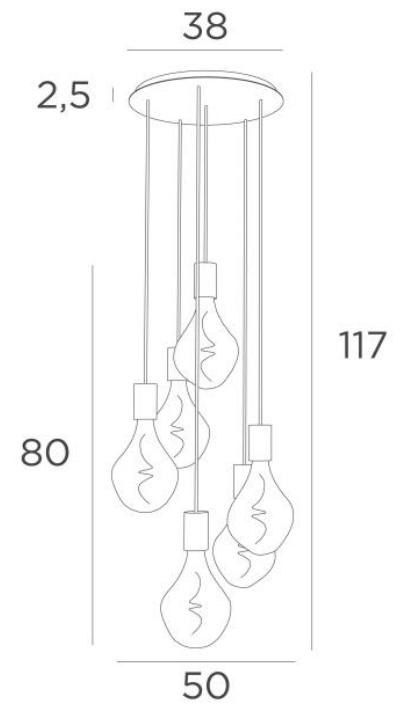

ARTEMIS 6 o38

ARTEMIS 6 o38 in gebürstet Messing mit sechs goldenen Glühbirnen

ARTEMIS 6 o38 ist eine wunderschöne und elegante Komposition aus sechs Glühbirnen, die an einem runden Deckenbasis befestigt sind

GESAMTABMESSUNGEN

H117cm Ø50cm

BASIS

Platte : Ø38cm

Gehäuse : Ø35 x 2,5cm

TECHNISCHE DATEN

Sechs E27 Fassungen mit XXL-Abdeckungen

Die Unterseite dieser Pendelleuchte ist 158cm vom Boden entfernt, für eine Deckenhöhe von 275cm. Auf Anfrage können wir die Kabel auch für eine andere Deckenhöhe anpassen, siehe [BESTELLFORMULAR](#)

Silbernen LED Lampe Ø165mm Dimmbar Code 6843 000 (Option)

Goldenen LED Lampe Ø165mm Dimmbar Code 6849 000 (Option)

Dimmbare Pendelleuchte

Eine Befestigungsplatte zur fixieren der Box an der Decke ([PDF-Plan](#))