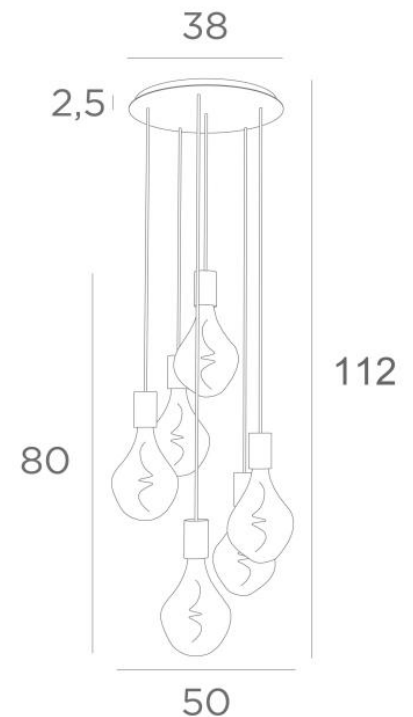

ARTEMIS 6 ø38

ARTEMIS 6 ø38 in gebürstet Messing mit sechs goldenen Glühbirnen

ARTEMIS 6 ø38 ist eine wunderschöne und elegante Komposition aus sechs Glühbirnen, die an einem runden Deckenbasis befestigt sind

GESAMTABMESSUNGEN

H112cm Ø50cm

BASIS

Platte : Ø38cm

Gehäuse : Ø35 x 2,5cm

TECHNISCHE DATEN

Sechs E27 Fassungen mit XXL-Abdeckungen

Die Unterseite dieser Pendelleuchte ist 158cm vom Boden entfernt, für eine Deckenhöhe von 275cm. Auf Anfrage können wir die Kabel auch für eine andere Deckenhöhe anpassen, siehe [BESTELLFORMULAR](#)

Silbernen LED Lampe Ø165mm Dimmbar Code 6843 000 (Option)

Goldenen LED Lampe Ø165mm Dimmbar Code 6849 000 (Option)

Dimmbare Pendelleuchte

Eine Befestigungsplatte zur fixieren der Box an der Decke ([PDF-Plan](#))