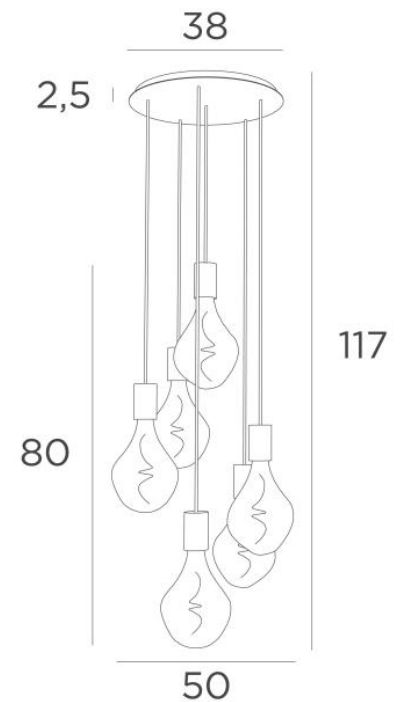

ARTEMIS 6 o38

ARTEMIS 6 o38 in gebürstet Messing mit goldenen Glühbirnen

ARTEMIS 6 o38 ist eine wunderschöne und elegante Komposition aus sechs Glühbirnen, die an einem runden Deckenbasis befestigt sind

GESAMTABMESSUNGEN

H117cm Ø50cm

BASIS

Platte : Ø38cm

Gehäuse : Ø35 x 2,5cm

TECHNISCHE DATEN

Sechs E27 Fassungen mit XXL-Abdeckungen

Die Unterseite dieser Pendelleuchte ist 158cm vom Boden entfernt, für eine Deckenhöhe von 275cm. Auf Anfrage können wir die Kabel auch für eine andere Deckenhöhe anpassen, siehe [BESTELLFORMULAR](#)

LED-Lampe Silber Ø165mm Dimmbar Code 6843 000 (Option)

LED-Lampe Gold Ø165mm Dimmbar Code 6849 000 (Option)

Dimmbare Pendelleuchte

Eine Befestigungsplatte zur fixieren der Box an der Decke ([PDF-Plan](#))