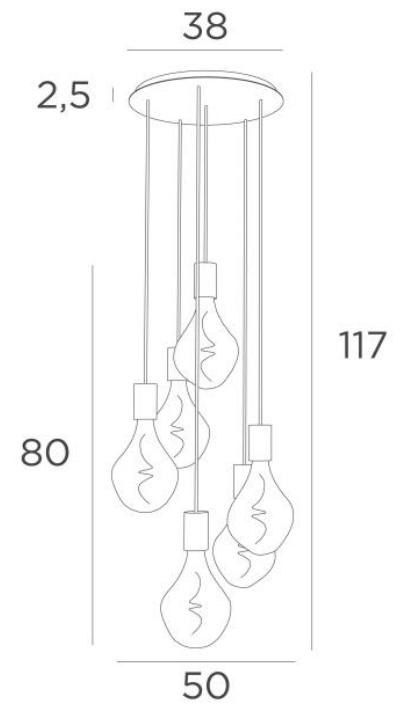

ARTEMIS 6 o38

ARTEMIS 6 o38 in gebürstet Messing mit goldenen Glühbirnen

ARTEMIS 6 o38 ist eine wunderschöne und elegante Komposition aus sechs Glühbirnen, die an einem runden Deckenbasis befestigt sind

GESAMTABMESSUNGEN

H117cm Ø50cm

BASIS

Platte : Ø38cm

Gehäuse : Ø35 x 2,5cm

TECHNISCHE DATEN

Sechs E27 Fassungen mit XXL-Abdeckungen

Die Unterseite dieser Pendelleuchte ist 158cm vom Boden entfernt, für eine Deckenhöhe von 275cm. Auf Anfrage können wir die Kabel auch für eine andere Deckenhöhe anpassen, siehe [BESTELLFORMULAR](#)

LED-Lampe Silber Ø165mm Dimmbar Code 6843 000 (Option)

LED-Lampe Gold Ø165mm Dimmbar Code 6849 000 (Option)

Dimmbare Pendelleuchte

Eine Befestigungsplatte zur fixieren der Box an der Decke ([PDF-Plan](#))