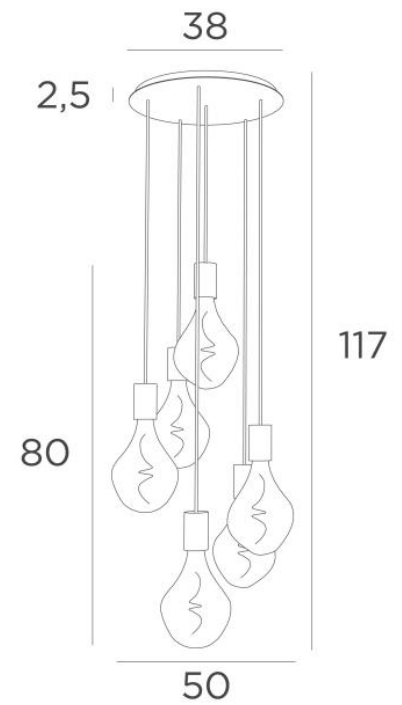

## ARTEMIS 6 o38

ARTEMIS 6 o38 in gebürstet Messing mit sechs goldenen Glühbirnen

**ARTEMIS 6 o38** ist eine wunderschöne und elegante Komposition aus sechs Glühbirnen, die an einem runden Deckenbasis befestigt sind

### GESAMTABMESSUNGEN

H117cm Ø50cm

### BASIS

Platte : Ø38cm

Gehäuse : Ø35 x 2,5cm

### TECHNISCHE DATEN

Sechs E27 Fassungen mit XXL-Abdeckungen

Die Unterseite dieser Pendelleuchte ist 158cm vom Boden entfernt, für eine Deckenhöhe von 275cm. Auf Anfrage können wir die Kabel auch für eine andere Deckenhöhe anpassen, siehe [BESTELLFORMULAR](#)