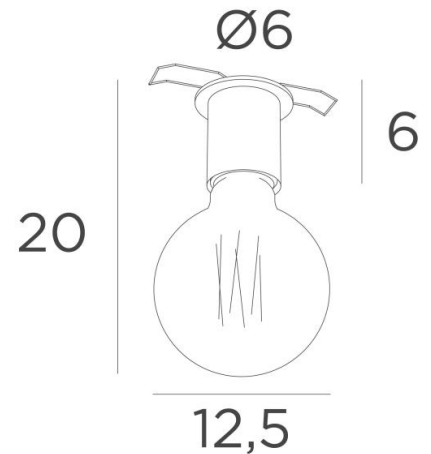

## PLUTON 6

PLUTON 6 in leicht Bronze mit goldene dekorative Glühbirne Ø125mm

Diese kleine Deckenleuchte ist sehr trendy und verleiht Ihrer Wohnung eine aktuellere Note, wobei sie eine warme Helligkeit mitbringt

**PLUTON** besteht aus einer E27 LONG-Fassung, in die nur eine dekorative Glühbirne eingesetzt werden kann. Sie ist auf einer runden Platte montiert und auf der Rückseite der Platte befinden sich zwei Clip-Federn, mit denen die Deckenleuchte an der Zwischendecke befestigt werden kann. Auf Anfrage ist es möglich, eine runde Platte von 8 cm oder mehr zu erhalten. Diese Leuchte wird in vielen verschiedenen Ausführungen angeboten, die alle bemerkenswert sind

### GESAMTABMESSUNGEN

Ø6cm H6cm

### TECHNISCHE DATEN

Sichtbare runde Platte (Ø6cm) mit zwei Clips zur Befestigung

Ein E27 Fassung mit **L-Abdeckung**

**LED-Lampe Gold Ø125mm** dimmbar Code 6834 000 (Option)

Diese Leuchte ist dimmbar und funktioniert direkt mit 230V