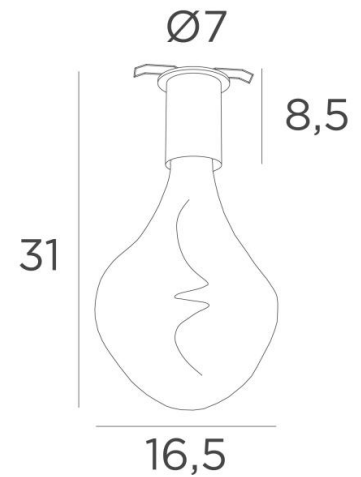

## CELENO 7

CELENO 7 in gebürstet Bronze mit eine zilvernen ARTEMIS Glühbirne

**CELENO 7** ist eine kleine, trendige Deckenleuchte und verleiht Ihrem Zuhause eine aktuellere Note, während sie gleichzeitig für eine warme Helligkeit sorgt. Sie besteht aus einer E27 XXL-Fassung, in die nur eine dekorative ARTEMIS-Glühbirne oder eine andere große Glühbirne eingesetzt werden kann. Sie ist auf einer runden Platte montiert und auf der Rückseite der Platte befinden sich zwei Federclips, mit denen die Deckenleuchte an der abgehängten Decke verankert werden kann. Auf Anfrage ist es möglich, eine runde Platte von 8 cm oder mehr zu erhalten. Diese kleine Leuchte wird in vielen verschiedenen Ausführungen angeboten, die alle bemerkenswert sind.

### GESAMTABMESSUNGEN

Ø7cm H8,5cm

### TECHNISCHE DATEN

Sichtbare runde Platte (Ø7cm) mit zwei Clips zur Befestigung

Ein E27 Fassung mit **XXL-Abdeckung**

**LED-Lampe Silber Ø165mm** Dimmbar Code 6843 000 (Option)

**LED-Lampe Gold Ø165mm** Dimmbar Code 6849 000 (Option)

### PLATZIERUNG

Abmessung des Ausschnitts : Ø5cm

Einbautiefe : 4,5cm

Dicke der Befestigungsfläche : 1mm

Richten Sie die Clips und setzen Sie sie in das Loch in der Decke ein