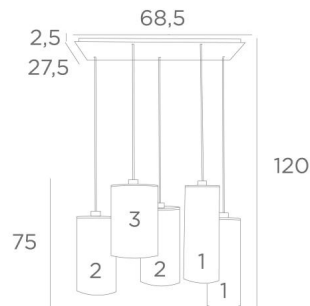

ZIBAL 5 in gebürstet Bronze mit Lampenschirme in Coton Gris, Tourterelle & Schiste (Stoffe aus Kategorie 1)