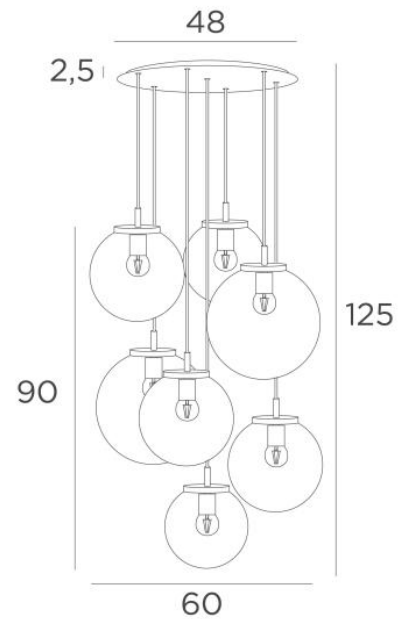

## FORYOU 7 ø48

FORYOU 7 ø48 in gebürstet Messing (Code 25) mit amber Gläsern (Code 85)

**FORYOU 7 ø48** ist eine schöne Komposition aus unterschiedlich großen Gläsern, bei der jedes Glas perfekt geschlossen ist, mit Eleganz und den richtigen Proportionen  
Sie kann in einer Halle oder über einem Tisch aufgestellt werden und wenn sie mit einem Dimmer gesteuert wird, gibt sie zu jeder Tages- oder Abendzeit die passende Helligkeit  
**FORYOU 7 ø48** ist ein Blickfang in Ihrer Dekoration und entspricht dem Trend der heutigen Leuchten

### GESAMTABMESSUNGEN

H125cm Ø60cm Ceiling base 7 ø48 : Ø48 x 2,5cm

#### **Die "SPHERE"-Gläser müssen hinzugefügt werden. Vier Glasfarben stehen zur Auswahl :**

transparent (80), grau (89), anthrazit (82) oder amber (85)

Zwei SPHERE Small (Code 4445 - Ø22cm - 1,2 kg)

Drei SPHERE Medium (Code 4446 - Ø25cm - 1,6 kg)

Zwei SPHERE Large (Code 4447 - Ø30cm - 2,7 kg)