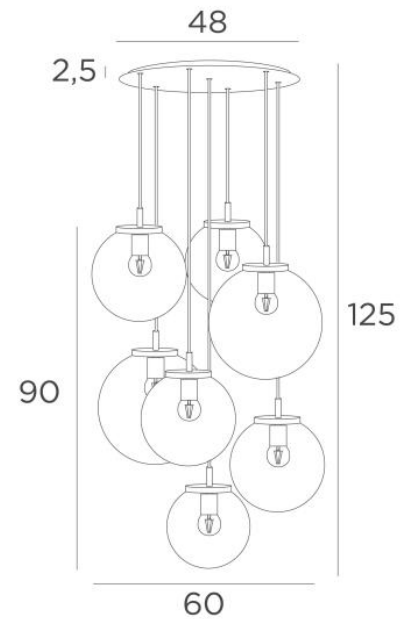

## FORYOU 7 ø48

FORYOU 7 ø48 in gebürstet Messing (Code 25) mit amber Gläsern (Code 85)

**FORYOU 7 ø48** ist eine schöne Komposition aus unterschiedlich großen Gläsern, bei der jedes Glas perfekt geschlossen ist, mit Eleganz und den richtigen Proportionen  
Sie kann in einer Halle oder über einem Tisch aufgestellt werden und wenn sie mit einem Dimmer gesteuert wird, gibt sie zu jeder Tages- oder Abendzeit die passende Helligkeit  
**FORYOU 7 ø48** ist ein Blickfang in Ihrer Dekoration und entspricht dem Trend der heutigen Leuchten

### GESAMTABMESSUNGEN

H125cm Ø60cm **Ceiling base 7 ø48** : Ø48 x 2,5cm

#### **Die "SPHERE"-Gläser müssen hinzugefügt werden. Drei Glasfarben stehen zur Auswahl :**

transparent (80), anthrazit (82) oder amber (85)

Zwei SPHERE Small (Code 4445 - Ø22cm - 1,2 kg)

Drei SPHERE Medium (Code 4446 - Ø25cm - 1,6 kg)

Zwei SPHERE Large (Code 4447 - Ø30cm - 2,7 kg)