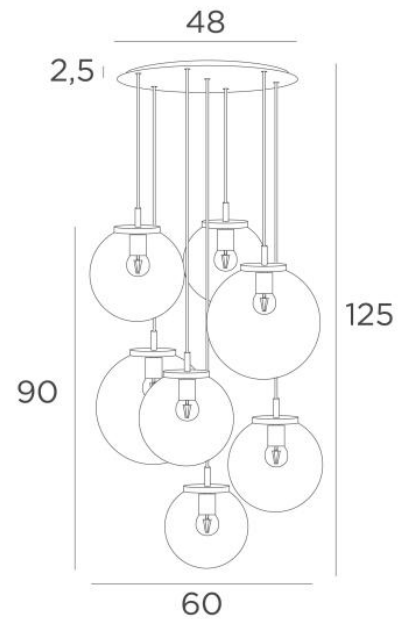

FORYOU 7 ø48

FORYOU 7 ø48 in gebürstet Messing (Code 25) mit amber Gläsern (Code 85)

FORYOU 7 ø48 ist eine schöne Komposition aus unterschiedlich großen Gläsern, bei der jedes Glas perfekt geschlossen ist, mit Eleganz und den richtigen Proportionen
Sie kann in einer Halle oder über einem Tisch aufgestellt werden und wenn sie mit einem Dimmer gesteuert wird, gibt sie zu jeder Tages- oder Abendzeit die passende Helligkeit
FORYOU 7 ø48 ist ein Blickfang in Ihrer Dekoration und entspricht dem Trend der heutigen Leuchten

GESAMTABMESSUNGEN

H125cm Ø60cm **Ceiling base 7 ø48** : Ø48 x 2,5cm

TECHNISCHE DATEN

Die Aufhängung FORYOU 7 ø48 umfasst :

Ein Deckenfuß und Textilkabel. Andere Größen sind möglich, siehe [BESTELLFORMULAR](#)
Glasverschlüsse, E27 Fassungen und dimmbare LED-Lampen

Die "SPHERE"-Gläser müssen hinzugefügt werden. Drei Glasfarben stehen zur Auswahl :

transparent (80), anthrazit (82) oder amber (85)

Zwei SPHERE Small (Code 4445 - Ø22cm - 1,2 kg)

Drei SPHERE Medium (Code 4446 - Ø25cm - 1,6 kg)

Zwei SPHERE Large (Code 4447 - Ø30cm - 2,7 kg)

VERFÜGBARE METALL-OBERFLÄCHEN UND CODES

02 - Schwarz strukturiert - 4458 002

25 - Gebürstet Messing - 4458 025

29 - Gebürstet Bronze - 4458 029