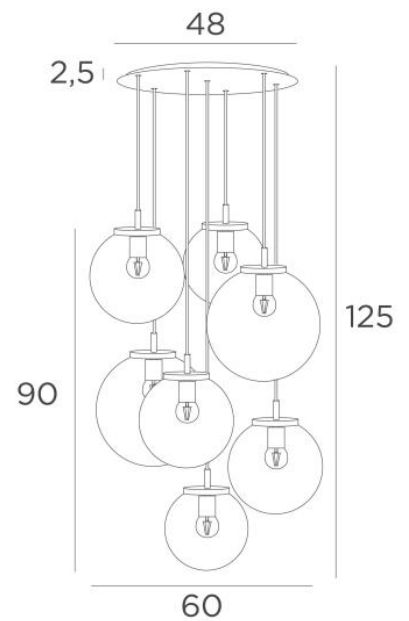

FORYOU 7 ø48

FORYOU 7 ø48 in gebürstet Messing (Code 25) mit amber Gläsern (Code 85)

FORYOU 7 ø48 ist eine schöne Komposition aus unterschiedlich großen Gläsern, bei der jedes Glas perfekt geschlossen ist, mit Eleganz und den richtigen Proportionen
Sie kann in einer Halle oder über einem Tisch aufgestellt werden und wenn sie mit einem Dimmer gesteuert wird, gibt sie zu jeder Tages- oder Abendzeit die passende Helligkeit
FORYOU 7 ø48 ist ein Blickfang in Ihrer Dekoration und entspricht dem Trend der heutigen Leuchten

GESAMTABMESSUNGEN

H125cm Ø60cm **Ceiling base 7 ø48** : Ø48 x 2,5cm

TECHNISCHE DATEN

Die Aufhängung FORYOU 7 ø48 umfasst :

Ein Deckenfuß und Textilkabel. Andere Größen sind möglich, siehe [BESTELLMFORMULAR](#)
Glasverschlüsse, E27 Fassungen und dimmbare LED-Lampen

Die "SPHERE"-Gläser müssen hinzugefügt werden. Vier Glasfarben stehen zur Auswahl :

transparent (80), grau (89), anthrazit (82) oder amber (85)

Zwei SPHERE Small (Code 4445 - Ø22cm - 1,2 kg)

Drei SPHERE Medium (Code 4446 - Ø25cm - 1,6 kg)

Zwei SPHERE Large (Code 4447 - Ø30cm - 2,7 kg)

VERFÜGBARE METALL-OBERFLÄCHEN UND CODES

02 - Schwarz strukturiert - 4458 002

25 - Gebürstet Messing - 4458 025

28 - Leicht Bronze - 4458 028

29 - Gebürstet Bronze - 4458 029