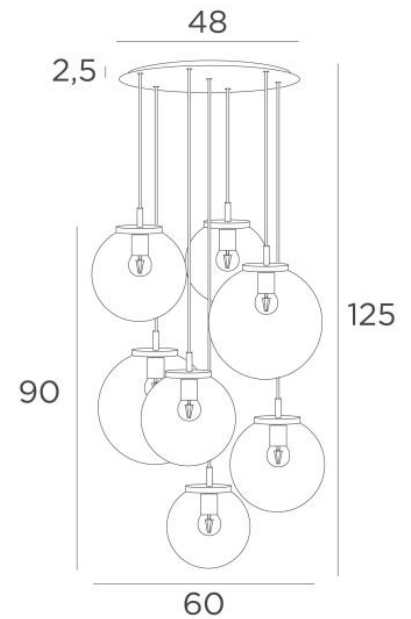

FORYOU 7 ø48

FORYOU 7 ø48 in gebürstet Messing (Code 25) mit amber Gläsern (Code 85)

FORYOU 7 ø48 ist eine schöne Komposition aus unterschiedlich großen Gläsern, bei der jedes Glas perfekt geschlossen ist, mit Eleganz und den richtigen Proportionen
Sie kann in einer Halle oder über einem Tisch aufgestellt werden und wenn sie mit einem Dimmer gesteuert wird, gibt sie zu jeder Tages- oder Abendzeit die passende Helligkeit
FORYOU 7 ø48 ist ein Blickfang in Ihrer Dekoration und entspricht dem Trend der heutigen Leuchten

GESAMTABMESSUNGEN

H125cm Ø60cm **Ceiling base 7 ø48** : Ø48 x 2,5cm

TECHNISCHE DATEN

Die Aufhängung FORYOU 7 ø48 umfasst :

Ein Deckenfuß und Textilkabel. Andere Größen sind möglich, siehe [BESTELLFORMULAR](#)
Glasverschlüsse, E27 Fassungen und dimmbare LED-Lampen

Die "SPHERE"-Gläser müssen hinzugefügt werden. Vier Glasfarben stehen zur Auswahl :

transparent (80), grau (89), anthrazit (82) oder amber (85)

Zwei SPHERE Small (Code 4445 - Ø22cm - 1,2 kg)

Drei SPHERE Medium (Code 4446 - Ø25cm - 1,6 kg)

Zwei SPHERE Large (Code 4447 - Ø30cm - 2,7 kg)

VERFÜGBARE METALL-OBERFLÄCHEN UND CODES

02 - Schwarz strukturiert - 4458 002

25 - Gebürstet Messing - 4458 025

28 - Leicht Bronze - 4458 028

29 - Gebürstet Bronze - 4458 029