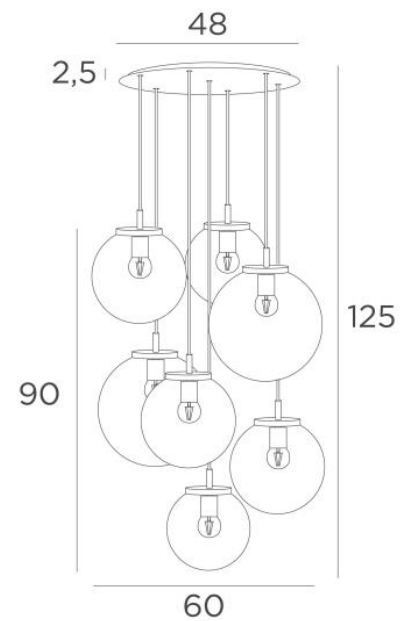

## FORYOU 7 ø48

FORYOU 7 ø48 in gebürstet Messing (Code 25) mit amber Gläsern (Code 85)

**FORYOU 7 ø48** ist eine schöne Komposition aus unterschiedlich großen Gläsern, bei der jedes Glas perfekt geschlossen ist, mit Eleganz und den richtigen Proportionen  
Sie kann in einer Halle oder über einem Tisch aufgestellt werden und wenn sie mit einem Dimmer gesteuert wird, gibt sie zu jeder Tages- oder Abendzeit die passende Helligkeit  
**FORYOU 7 ø48** ist ein Blickfang in Ihrer Dekoration und entspricht dem Trend der heutigen Leuchten

### GESAMTABMESSUNGEN

H125cm Ø60cm **Ceiling base 7 ø48** : Ø48 x 2,5cm

#### **Die "SPHERE"-Gläser müssen hinzugefügt werden. Vier Glasfarben stehen zur Auswahl :**

transparent (80), grau (89), anthrazit (82) oder amber (85)

Zwei SPHERE Small (Code 4445 - Ø22cm - 1,2 kg)

Drei SPHERE Medium (Code 4446 - Ø25cm - 1,6 kg)

Zwei SPHERE Large (Code 4447 - Ø30cm - 2,7 kg)