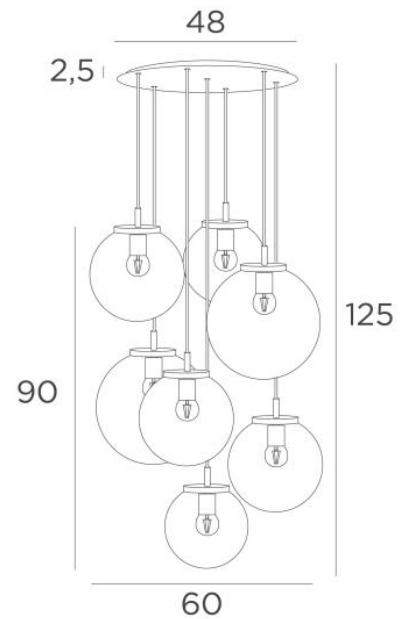

FORYOU 7 ø48

FORYOU 7 ø48 in gebürstet Messing (Code 25) mit amber Gläsern (Code 85)

FORYOU 7 ø48 ist eine schöne Komposition aus unterschiedlich großen Gläsern, bei der jedes Glas perfekt geschlossen ist, mit Eleganz und den richtigen Proportionen
Sie kann in einer Halle oder über einem Tisch aufgestellt werden und wenn sie mit einem Dimmer gesteuert wird, gibt sie zu jeder Tages- oder Abendzeit die passende Helligkeit
FORYOU 7 ø48 ist ein Blickfang in Ihrer Dekoration und entspricht dem Trend der heutigen Leuchten

GESAMTABMESSUNGEN

H125cm Ø60cm **Ceiling base 7 ø48** : Ø48 x 2,5cm

TECHNISCHE DATEN

Die Aufhängung FORYOU 7 ø48 umfasst :

Ein Deckenfuß und Textilkabel. Andere Größen sind möglich, siehe [BESTELLFORMULAR](#)
Glasverschlüsse, E27 Fassungen und dimmbare LED-Lampen

Die "SPHERE"-Gläser müssen hinzugefügt werden. Vier Glasfarben stehen zur Auswahl :

transparent (80), grau (89), anthrazit (82) oder amber (85)

Zwei SPHERE Small (Code 4445 - Ø22cm - 1,2 kg)

Drei SPHERE Medium (Code 4446 - Ø25cm - 1,6 kg)

Zwei SPHERE Large (Code 4447 - Ø30cm - 2,7 kg)

VERFÜGBARE METALL-OBERFLÄCHEN UND CODES

02 - Schwarz strukturiert - 4458 002

25 - Gebürstet Messing - 4458 025

28 - Leicht Bronze - 4458 028

29 - Gebürstet Bronze - 4458 029