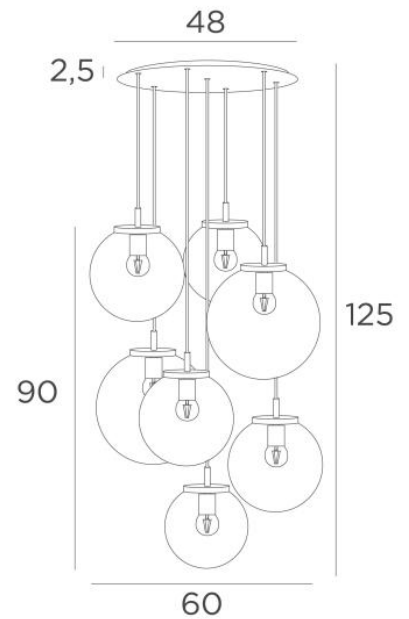

FORYOU 7 ø48

FORYOU 7 ø48 in gebürstet Messing (Code 25) mit amber Gläsern (Code 85)

FORYOU 7 ø48 ist eine schöne Komposition aus unterschiedlich großen Gläsern, bei der jedes Glas perfekt geschlossen ist, mit Eleganz und den richtigen Proportionen
Sie kann in einer Halle oder über einem Tisch aufgestellt werden und wenn sie mit einem Dimmer gesteuert wird, gibt sie zu jeder Tages- oder Abendzeit die passende Helligkeit
FORYOU 7 ø48 ist ein Blickfang in Ihrer Dekoration und entspricht dem Trend der heutigen Leuchten

GESAMTABMESSUNGEN

H125cm Ø60cm Ceiling base 7 ø48 : Ø48 x 2,5cm

TECHNISCHE DATEN

Die Aufhängung FORYOU 7 ø48 umfasst :

Ein Deckenfuß und Textilkabel. Andere Größen sind möglich, siehe [BESTELLFORMULAR](#)
Glasverschlüsse, E27 Fassungen und dimmbare LED-Lampen

Die "SPHERE"-Gläser müssen hinzugefügt werden. Vier Glasfarben stehen zur Auswahl :

transparent (80), grau (89), anthrazit (82) oder amber (85)

Zwei SPHERE Small (Code 4445 - Ø22cm - 1,2 kg)

Drei SPHERE Medium (Code 4446 - Ø25cm - 1,6 kg)

Zwei SPHERE Large (Code 4447 - Ø30cm - 2,7 kg)

VERFÜGBARE METALL-OBERFLÄCHEN UND CODES

02 - Schwarz strukturiert - 4458 002

25 - Gebürstet Messing - 4458 025

28 - Leicht Bronze - 4458 028

29 - Gebürstet Bronze - 4458 029