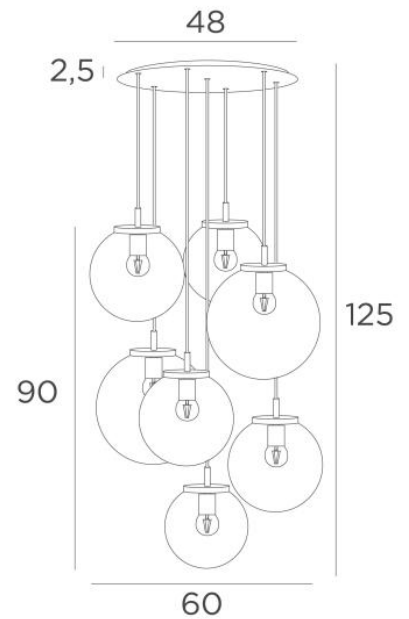

## FORYOU 7 ø48

FORYOU 7 ø48 in gebürstet Messing (Code 25) mit amber Gläsern (Code 85)

**FORYOU 7 ø48** ist eine schöne Komposition aus unterschiedlich großen Gläsern, bei der jedes Glas perfekt geschlossen ist, mit Eleganz und den richtigen Proportionen  
Sie kann in einer Halle oder über einem Tisch aufgestellt werden und wenn sie mit einem Dimmer gesteuert wird, gibt sie zu jeder Tages- oder Abendzeit die passende Helligkeit  
**FORYOU 7 ø48** ist ein Blickfang in Ihrer Dekoration und entspricht dem Trend der heutigen Leuchten

### GESAMTABMESSUNGEN

H125cm Ø60cm **Ceiling base 7 ø48** : Ø48 x 2,5cm

#### **Die "SPHERE"-Gläser müssen hinzugefügt werden. Vier Glasfarben stehen zur Auswahl :**

transparent (80), grau (89), anthrazit (82) oder amber (85)

Zwei SPHERE Small (Code 4445 - Ø22cm - 1,2 kg)

Drei SPHERE Medium (Code 4446 - Ø25cm - 1,6 kg)

Zwei SPHERE Large (Code 4447 - Ø30cm - 2,7 kg)