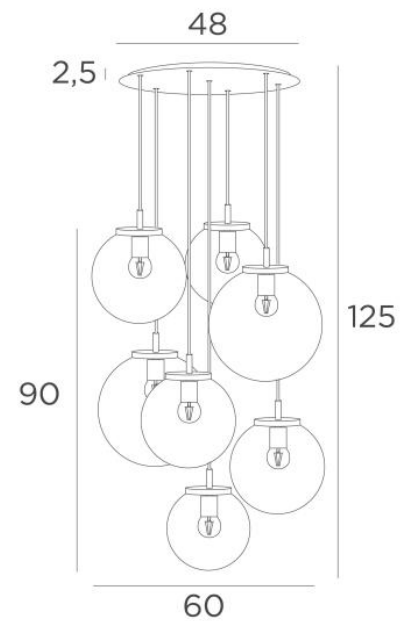

FORYOU 7 ø48

FORYOU 7 ø48 in gebürstet Messing (Code 25) mit amber Gläsern (Code 85)

FORYOU 7 ø48 ist eine schöne Komposition aus unterschiedlich großen Gläsern, bei der jedes Glas perfekt geschlossen ist, mit Eleganz und den richtigen Proportionen
Sie kann in einer Halle oder über einem Tisch aufgestellt werden und wenn sie mit einem Dimmer gesteuert wird, gibt sie zu jeder Tages- oder Abendzeit die passende Helligkeit
FORYOU 7 ø48 ist ein Blickfang in Ihrer Dekoration und entspricht dem Trend der heutigen Leuchten

GESAMTABMESSUNGEN

H125cm Ø60cm **Ceiling base 7 ø48** : Ø48 x 2,5cm

TECHNISCHE DATEN

Die Aufhängung FORYOU 7 ø48 umfasst :

Ein Deckenfuß und Textilkabel. Andere Größen sind möglich, siehe [BESTELLFORMULAR](#)
Glasverschlüsse, E27 Fassungen und dimmbare LED-Lampen

Die "SPHERE"-Gläser müssen hinzugefügt werden. Vier Glasfarben stehen zur Auswahl :

transparent (80), grau (89), anthrazit (82) oder amber (85)

Zwei SPHERE Small (Code 4445 - Ø22cm - 1,2 kg)

Drei SPHERE Medium (Code 4446 - Ø25cm - 1,6 kg)

Zwei SPHERE Large (Code 4447 - Ø30cm - 2,7 kg)

VERFÜGBARE METALL-OBERFLÄCHEN UND CODES

02 - Schwarz strukturiert - 4458 002

25 - Gebürstet Messing - 4458 025

28 - Leicht Bronze - 4458 028

29 - Gebürstet Bronze - 4458 029