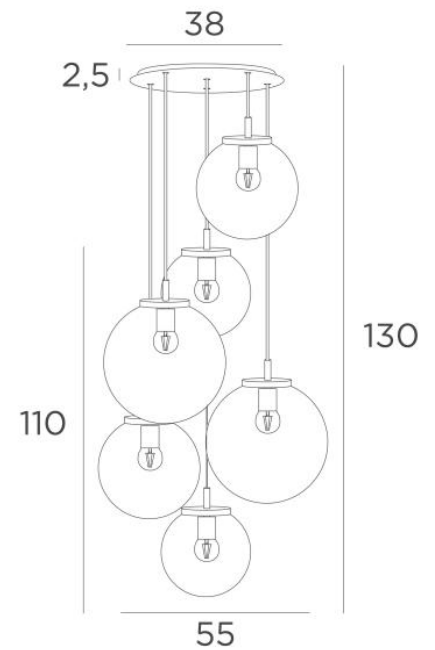

## FORYOU 6 ø38

FORYOU 6 ø38 in gebürstet Bronze (Code 29) mit amber Gläsern (Code 85)

**FORYOU 6 ø38** ist eine schöne Komposition aus unterschiedlich großen Gläsern, bei der jedes Glas perfekt geschlossen ist, mit Eleganz und den richtigen Proportionen  
Sie kann in einer Halle oder über einem Tisch aufgestellt werden und wenn sie mit einem Dimmer gesteuert wird, gibt sie zu jeder Tages- oder Abendzeit die passende Helligkeit  
**FORYOU 6 ø38** ist ein Blickfang in Ihrer Dekoration und entspricht dem Trend der heutigen Leuchten

### GESAMTABMESSUNGEN

H130cm Ø55cm Ceiling base 6 ø38 : Ø38 x 2,5cm

#### **Die "SPHERE"-Gläser müssen hinzugefügt werden. Drei Glasfarben stehen zur Auswahl :**

transparent (80), anthrazit (82) oder amber (85)

Zwei SPHERE Small (Code 4445 - Ø22cm - 1,2 kg)

Zwei SPHERE Medium (Code 4446 - Ø25cm - 1,6 kg)

Zwei SPHERE Large (Code 4447 - Ø30cm - 2,7 kg)