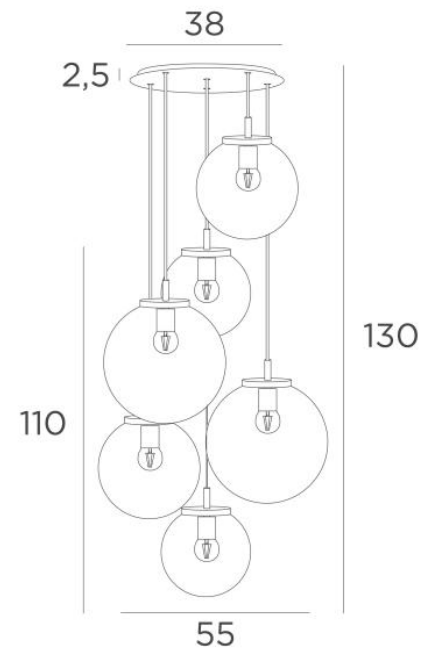

FORYOU 6 ø38

FORYOU 6 ø38 in gebürstet Bronze (Code 29) mit amber Gläsern (Code 85)

FORYOU 6 ø38 ist eine schöne Komposition aus unterschiedlich großen Gläsern, bei der jedes Glas perfekt geschlossen ist, mit Eleganz und den richtigen Proportionen
Sie kann in einer Halle oder über einem Tisch aufgestellt werden und wenn sie mit einem Dimmer gesteuert wird, gibt sie zu jeder Tages- oder Abendzeit die passende Helligkeit
FORYOU 6 ø38 ist ein Blickfang in Ihrer Dekoration und entspricht dem Trend der heutigen Leuchten

GESAMTABMESSUNGEN

H130cm Ø55cm Ceiling base 6 ø38 : Ø38 x 2,5cm

TECHNISCHE DATEN

Die Aufhängung FORYOU 6 ø38 umfasst :

Ein Deckenfuß und Textilkabel. Andere Größen sind möglich, siehe [BESTELLFORMULAR](#)
Glasverschlüsse, E27 Fassungen und dimmbare LED-Lampen

Die "SPHERE"-Gläser müssen hinzugefügt werden. Vier Glasfarben stehen zur Auswahl :

transparent (80), grau (89), anthrazit (82) oder amber (85)

Zwei SPHERE Small (Code 4445 - Ø22cm - 1,2 kg)

Zwei SPHERE Medium (Code 4446 - Ø25cm - 1,6 kg)

Zwei SPHERE Large (Code 4447 - Ø30cm - 2,7 kg)

VERFÜGBARE METALL-OBERFLÄCHEN UND CODES

02 - Schwarz strukturiert - 4457 002

25 - Gebürstet Messing - 4457 025

28 - Leicht Bronze - 4457 028

29 - Gebürstet Bronze - 4457 029