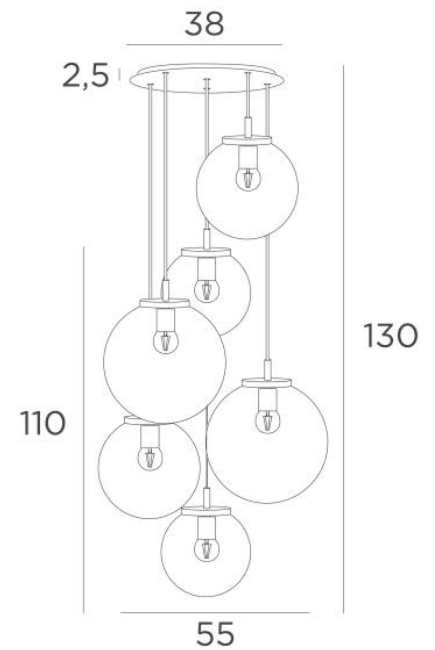

FORYOU 6 o38

FORYOU 6 o38 in gebürstet Bronze (Code 29) mit amber Gläsern (Code 85)

FORYOU 6 o38 ist eine schöne Komposition aus unterschiedlich großen Gläsern, bei der jedes Glas perfekt geschlossen ist, mit Eleganz und den richtigen Proportionen
Sie kann in einer Halle oder über einem Tisch aufgestellt werden und wenn sie mit einem Dimmer gesteuert wird, gibt sie zu jeder Tages- oder Abendzeit die passende Helligkeit
FORYOU 6 o38 ist ein Blickfang in Ihrer Dekoration und entspricht dem Trend der heutigen Leuchten

GESAMTABMESSUNGEN

H130cm Ø55cm **Ceiling base 6 o38** : Ø38 x 2,5cm

TECHNISCHE DATEN

Die Aufhängung FORYOU 6 o38 umfasst :

Ein Deckenfuß und Textilkabel. Andere Größen sind möglich, siehe [BESTELLFORMULAR](#)
Glasverschlüsse, E27 Fassungen und dimmbare LED-Lampen

Die "SPHERE"-Gläser müssen hinzugefügt werden. Vier Glasfarben stehen zur Auswahl :

transparent (80), grau (89), anthrazit (82) oder amber (85)

Zwei SPHERE Small (Code 4445 - Ø22cm - 1,2 kg)

Zwei SPHERE Medium (Code 4446 - Ø25cm - 1,6 kg)

Zwei SPHERE Large (Code 4447 - Ø30cm - 2,7 kg)

VERFÜGBARE METALL-OBERFLÄCHEN UND CODES

02 - Schwarz strukturiert - 4457 002

25 - Gebürstet Messing - 4457 025

28 - Leicht Bronze - 4457 028

29 - Gebürstet Bronze - 4457 029