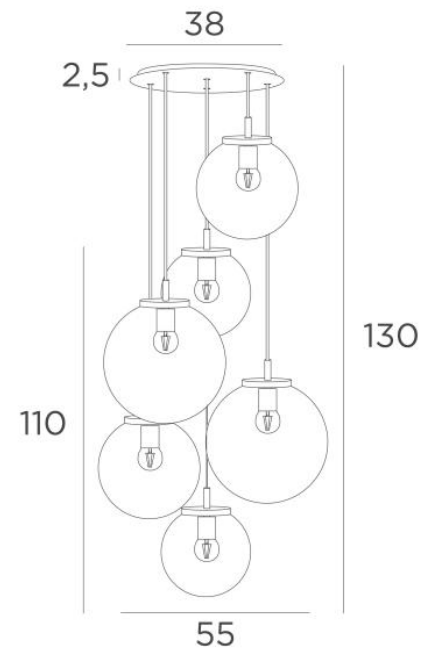

FORYOU 6 ø38

FORYOU 6 ø38 in gebürstet Bronze (Code 29) mit amber Gläsern (Code 85)

FORYOU 6 ø38 ist eine schöne Komposition aus unterschiedlich großen Gläsern, bei der jedes Glas perfekt geschlossen ist, mit Eleganz und den richtigen Proportionen
Sie kann in einer Halle oder über einem Tisch aufgestellt werden und wenn sie mit einem Dimmer gesteuert wird, gibt sie zu jeder Tages- oder Abendzeit die passende Helligkeit
FORYOU 6 ø38 ist ein Blickfang in Ihrer Dekoration und entspricht dem Trend der heutigen Leuchten

GESAMTABMESSUNGEN

H130cm Ø55cm **Ceiling base 6 ø38** : Ø38 x 2,5cm

TECHNISCHE DATEN

Die Aufhängung FORYOU 6 ø38 umfasst :

Ein Deckenfuß und Textilkabel. Andere Größen sind möglich, siehe [BESTELLFORMULAR](#)
Glasverschlüsse, E27 Fassungen und dimmbare LED-Lampen

Die "SPHERE"-Gläser müssen hinzugefügt werden. Vier Glasfarben stehen zur Auswahl :

transparent (80), grau (89), anthrazit (82) oder amber (85)

Zwei SPHERE Small (Code 4445 - Ø22cm - 1,2 kg)

Zwei SPHERE Medium (Code 4446 - Ø25cm - 1,6 kg)

Zwei SPHERE Large (Code 4447 - Ø30cm - 2,7 kg)

VERFÜGBARE METALL-OBERFLÄCHEN UND CODES

02 - Schwarz strukturiert - 4457 002

25 - Gebürstet Messing - 4457 025

28 - Leicht Bronze - 4457 028

29 - Gebürstet Bronze - 4457 029