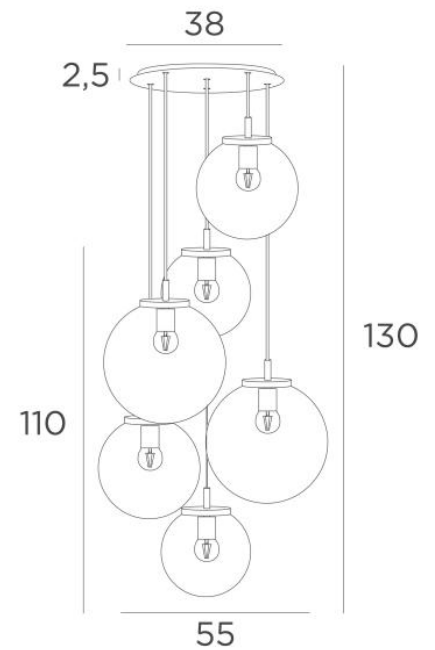

FORYOU 6 o38

FORYOU 6 o38 in gebürstet Bronze (Code 29) mit amber Gläsern (Code 85)

FORYOU 6 o38 ist eine schöne Komposition aus unterschiedlich großen Gläsern, bei der jedes Glas perfekt geschlossen ist, mit Eleganz und den richtigen Proportionen
Sie kann in einer Halle oder über einem Tisch aufgestellt werden und wenn sie mit einem Dimmer gesteuert wird, gibt sie zu jeder Tages- oder Abendzeit die passende Helligkeit
FORYOU 6 o38 ist ein Blickfang in Ihrer Dekoration und entspricht dem Trend der heutigen Leuchten

GESAMTABMESSUNGEN

H130cm Ø55cm Ceiling base 6 o38 : Ø38 x 2,5cm

TECHNISCHE DATEN

Die Aufhängung FORYOU 6 o38 umfasst :

Ein Deckenfuß und Textilkabel. Andere Größen sind möglich, siehe [BESTELLFORMULAR](#)
Glasverschlüsse, E27 Fassungen und dimmbare LED-Lampen

Die "SPHERE"-Gläser müssen hinzugefügt werden. Vier Glasfarben stehen zur Auswahl :

transparent (80), grau (89), anthrazit (82) oder amber (85)

Zwei SPHERE Small (Code 4445 - Ø22cm - 1,2 kg)

Zwei SPHERE Medium (Code 4446 - Ø25cm - 1,6 kg)

Zwei SPHERE Large (Code 4447 - Ø30cm - 2,7 kg)

VERFÜGBARE METALL-OBERFLÄCHEN UND CODES

02 - Schwarz strukturiert - 4457 002

25 - Gebürstet Messing - 4457 025

28 - Leicht Bronze - 4457 028

29 - Gebürstet Bronze - 4457 029