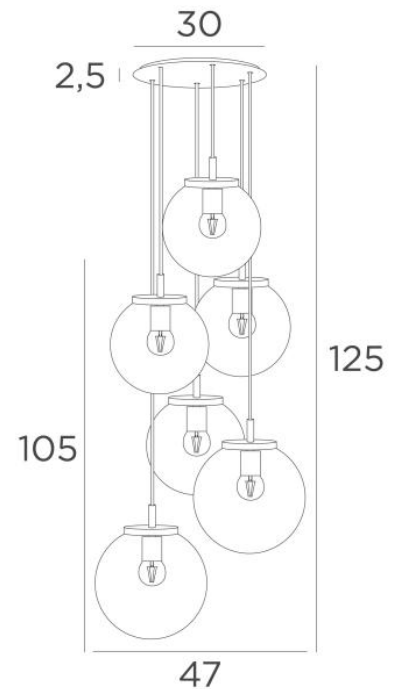

FORYOU 6 ø30

FORYOU 6 ø30 in Schwarz strukturiert (Code 02) mit transparenten Gläsern (Code 80)

FORYOU 6 ø30 ist eine schöne Komposition aus unterschiedlich großen Gläsern, bei der jedes Glas perfekt geschlossen ist, mit Eleganz und den richtigen Proportionen
Sie kann in einer Halle oder über einem Tisch aufgestellt werden und wenn sie mit einem Dimmer gesteuert wird, gibt sie zu jeder Tages- oder Abendzeit die passende Helligkeit
FORYOU 6 ø30 ist ein Blickfang in Ihrer Dekoration und entspricht dem Trend der heutigen Leuchten

GESAMTABMESSUNGEN

H125cm Ø47cm **Ceiling base 6 ø30** : Ø30 x 2,5cm

TECHNISCHE DATEN

Die Aufhängung FORYOU 6 ø30 umfasst :

Ein Deckenfuß und Textilkabel. Andere Größen sind möglich, siehe [BESTELLFORMULAR](#)
Glasverschlüsse, E27 Fassungen und dimmbare LED-Lampen

Die "SPHERE"-Gläser müssen hinzugefügt werden. Vier Glasfarben stehen zur Auswahl :

transparent (80), grau (89), anthrazit (82) oder amber (85)

Vier SPHERE Small (Code 4445 - Ø22cm - 1,2 kg)

Zwei SPHERE Medium (Code 4446 - Ø25cm - 1,6 kg)