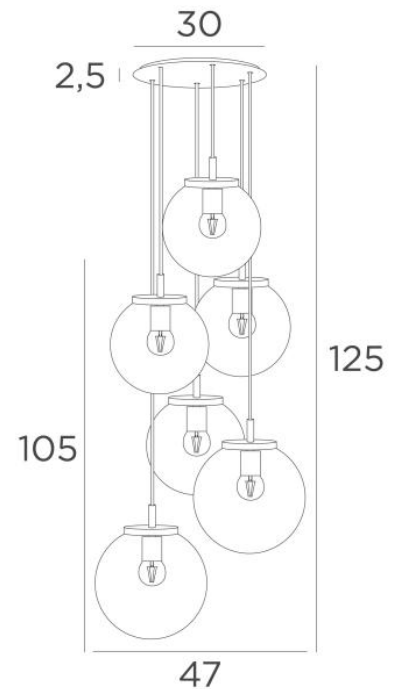

## FORYOU 6 o30

FORYOU 6 o30 in Schwarz strukturiert (Code 02) mit transparenten Gläsern (Code 80)

**FORYOU 6 o30** ist eine schöne Komposition aus unterschiedlich großen Gläsern, bei der jedes Glas perfekt geschlossen ist, mit Eleganz und den richtigen Proportionen  
Sie kann in einer Halle oder über einem Tisch aufgestellt werden und wenn sie mit einem Dimmer gesteuert wird, gibt sie zu jeder Tages- oder Abendzeit die passende Helligkeit  
**FORYOU 6 o30** ist ein Blickfang in Ihrer Dekoration und entspricht dem Trend der heutigen Leuchten

### GESAMTABMESSUNGEN

H125cm Ø47cm **Ceiling base 6 o30** : Ø30 x 2,5cm

#### **Die "SPHERE"-Gläser müssen hinzugefügt werden. Vier Glasfarben stehen zur Auswahl :**

transparent (80), grau (89), anthrazit (82) oder amber (85)

Vier SPHERE Small (Code 4445 - Ø22cm - 1,2 kg)

Zwei SPHERE Medium (Code 4446 - Ø25cm - 1,6 kg)