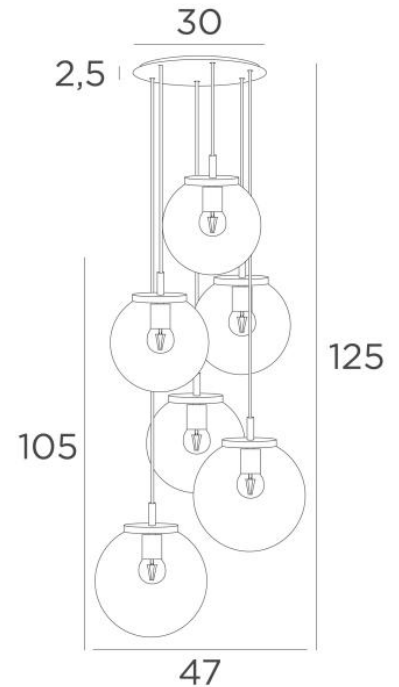

FORYOU 6 o30

FORYOU 6 o30 in Schwarz strukturiert (Code 02) mit transparenten Gläsern (Code 80)

FORYOU 6 o30 ist eine schöne Komposition aus unterschiedlich großen Gläsern, bei der jedes Glas perfekt geschlossen ist, mit Eleganz und den richtigen Proportionen
Sie kann in einer Halle oder über einem Tisch aufgestellt werden und wenn sie mit einem Dimmer gesteuert wird, gibt sie zu jeder Tages- oder Abendzeit die passende Helligkeit
FORYOU 6 o30 ist ein Blickfang in Ihrer Dekoration und entspricht dem Trend der heutigen Leuchten

GESAMTABMESSUNGEN

H125cm Ø47cm **Ceiling base 6 o30** : Ø30 x 2,5cm

TECHNISCHE DATEN

Die Aufhängung FORYOU 6 o30 umfasst :

Ein Deckenfuß und Textilkabel. Andere Größen sind möglich, siehe [BESTELLFORMULAR](#)
Glasverschlüsse, E27 Fassungen und dimmbare LED-Lampen

Die "SPHERE"-Gläser müssen hinzugefügt werden. Vier Glasfarben stehen zur Auswahl :

transparent (80), grau (89), anthrazit (82) oder amber (85)

Vier SPHERE Small (Code 4445 - Ø22cm - 1,2 kg)

Zwei SPHERE Medium (Code 4446 - Ø25cm - 1,6 kg)