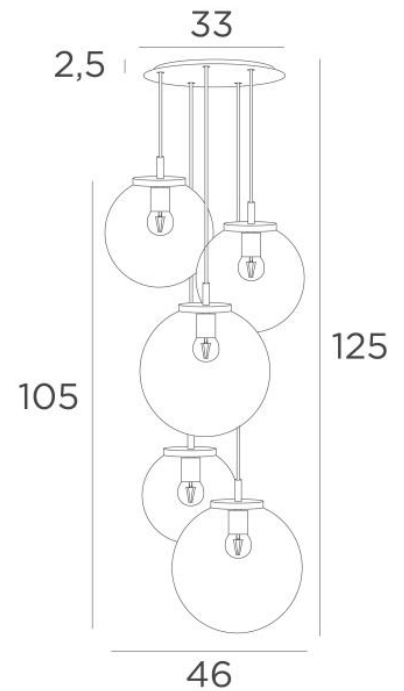

## FORYOU 5 o33

FORYOU 5 o33 in Schwarz strukturiert (Code 02) mit anthrazit Gläsern (Code 82)

**FORYOU 5 o33** ist eine schöne Komposition aus unterschiedlich großen Gläsern, bei der jedes Glas perfekt geschlossen ist, mit Eleganz und den richtigen Proportionen  
Sie kann in einer Halle oder über einem Tisch aufgestellt werden und wenn sie mit einem Dimmer gesteuert wird, gibt sie zu jeder Tages- oder Abendzeit die passende Helligkeit  
**FORYOU 5 o33** ist ein Blickfang in Ihrer Dekoration und entspricht dem Trend der heutigen Leuchten

### GESAMTABMESSUNGEN

H125cm Ø46cm Ceiling base 5 o33 : Ø33 x 2,5cm

#### **Die "SPHERE"-Gläser müssen hinzugefügt werden. Vier Glasfarben stehen zur Auswahl :**

transparent (80), grau (89), anthrazit (82) oder amber (85)

Ein SPHERE Small (Code 4445 - Ø22cm - 1,2 kg)

Zwei SPHERE Medium (Code 4446 - Ø25cm - 1,6 kg)

Zwei SPHERE Large (Code 4447 - Ø30cm - 2,7 kg)