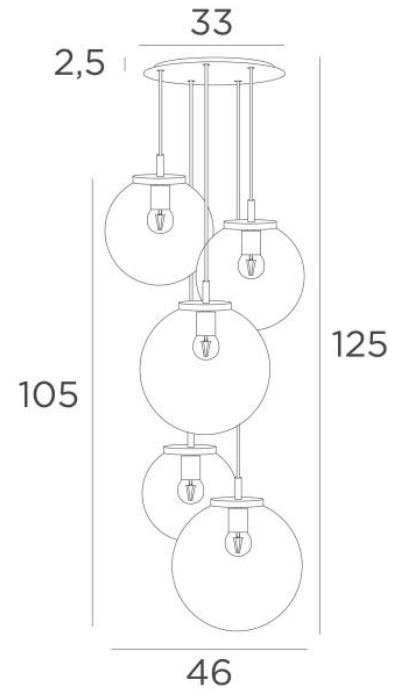

FORYOU 5 o33

FORYOU 5 o33 in Schwarz strukturiert (Code 02) mit anthrazit Gläsern (Code 82)

FORYOU 5 o33 ist eine schöne Komposition aus unterschiedlich großen Gläsern, bei der jedes Glas perfekt geschlossen ist, mit Eleganz und den richtigen Proportionen
Sie kann in einer Halle oder über einem Tisch aufgestellt werden und wenn sie mit einem Dimmer gesteuert wird, gibt sie zu jeder Tages- oder Abendzeit die passende Helligkeit
FORYOU 5 o33 ist ein Blickfang in Ihrer Dekoration und entspricht dem Trend der heutigen Leuchten

GESAMTABMESSUNGEN

H125cm Ø46cm Ceiling base 5 o33 : Ø33 x 2,5cm

TECHNISCHE DATEN

Die Aufhängung FORYOU 5 o33 umfasst :

Ein Deckenfuß und Textilkabel. Andere Größen sind möglich, siehe [BESTELLFORMULAR](#)
Glasverschlüsse, E27 Fassungen und dimmbare LED-Lampen

Die "SPHERE"-Gläser müssen hinzugefügt werden. Vier Glasfarben stehen zur Auswahl :

transparent (80), grau (89), anthrazit (82) oder amber (85)

Ein SPHERE Small (Code 4445 - Ø22cm - 1,2 kg)

Zwei SPHERE Medium (Code 4446 - Ø25cm - 1,6 kg)

Zwei SPHERE Large (Code 4447 - Ø30cm - 2,7 kg)

VERFÜGBARE METALL-OBERFLÄCHEN UND CODES

02 - Schwarz strukturiert - 4455 002

25 - Gebürstet Messing - 4455 025

28 - Leicht Bronze - 4455 028

29 - Gebürstet Bronze - 4455 029