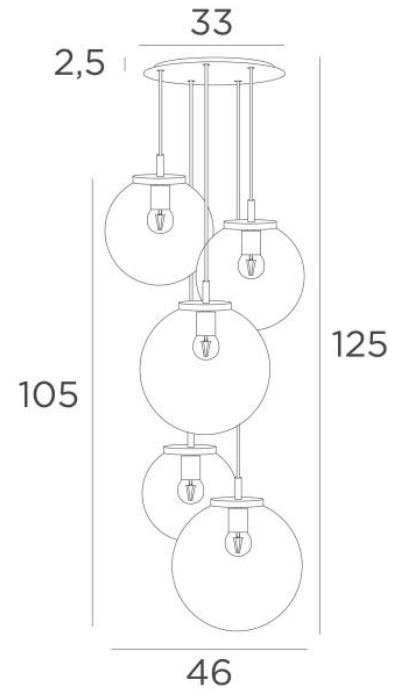

## FORYOU 5 o33

FORYOU 5 o33 in Schwarz strukturiert (Code 02) mit anthrazit Gläsern (Code 82)

**FORYOU 5 o33** ist eine schöne Komposition aus unterschiedlich großen Gläsern, bei der jedes Glas perfekt geschlossen ist, mit Eleganz und den richtigen Proportionen  
Sie kann in einer Halle oder über einem Tisch aufgestellt werden und wenn sie mit einem Dimmer gesteuert wird, gibt sie zu jeder Tages- oder Abendzeit die passende Helligkeit  
**FORYOU 5 o33** ist ein Blickfang in Ihrer Dekoration und entspricht dem Trend der heutigen Leuchten

### GESAMTABMESSUNGEN

H125cm Ø46cm Ceiling base 5 o33 : Ø33 x 2,5cm

#### **Die "SPHERE"-Gläser müssen hinzugefügt werden. Vier Glasfarben stehen zur Auswahl :**

transparent (80), grau (89), anthrazit (82) oder amber (85)

Ein SPHERE Small (Code 4445 - Ø22cm - 1,2 kg)

Zwei SPHERE Medium (Code 4446 - Ø25cm - 1,6 kg)

Zwei SPHERE Large (Code 4447 - Ø30cm - 2,7 kg)