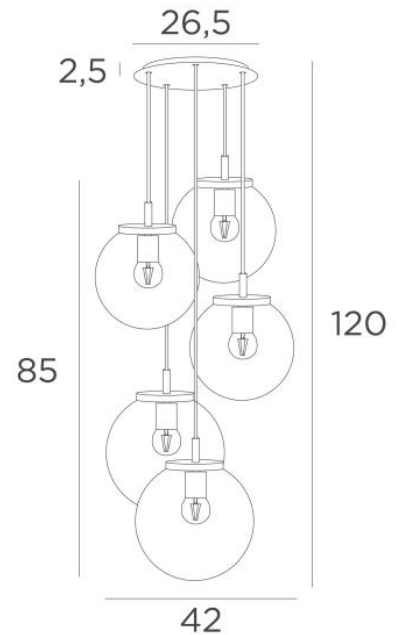

FORYOU 5 o26

FORYOU 5 o26 in gebürstet Messing (Code 25) mit transparenten Gläsern (Code 80)

FORYOU 5 o26 ist eine schöne Komposition aus unterschiedlich großen Gläsern, bei der jedes Glas perfekt geschlossen ist, mit Eleganz und den richtigen Proportionen
Sie kann in einer Halle oder über einem Tisch aufgestellt werden und wenn sie mit einem Dimmer gesteuert wird, gibt sie zu jeder Tages- oder Abendzeit die passende Helligkeit
FORYOU 5 o26 ist ein Blickfang in Ihrer Dekoration und entspricht dem Trend der heutigen Leuchten

GESAMTABMESSUNGEN

H120cm Ø42cm **Ceiling base 5 o26** : Ø26,5 x 2,5cm

TECHNISCHE DATEN

Die Aufhängung FORYOU 5 o26 umfasst :

Ein Deckenfuß und Textilkabel. Andere Größen sind möglich, siehe [BESTELLFORMULAR](#)
Glasverschlüsse, E27 Fassungen und dimmbare LED-Lampen

Die "SPHERE"-Gläser müssen hinzugefügt werden. Vier Glasfarben stehen zur Auswahl :

transparent (80), grau (89), anthrazit (82) oder amber (85)

Drei SPHERE Small (Code 4445 - Ø22cm - 1,2 kg)

Zwei SPHERE Medium (Code 4446 - Ø25cm - 1,6 kg)