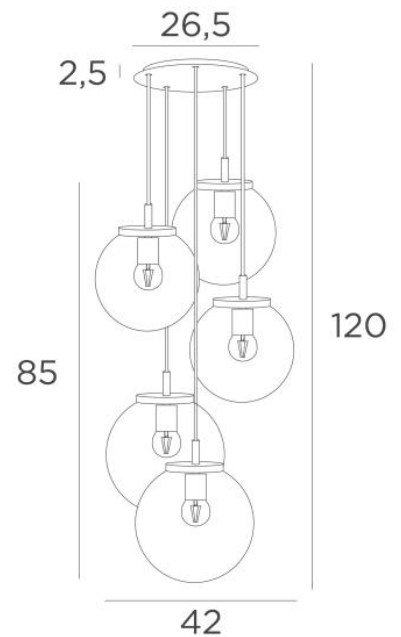

FORYOU 5 o26

FORYOU 5 o26 in gebürstet Messing (Code 25) mit transparenten Gläsern (Code 80)

FORYOU 5 o26 ist eine schöne Komposition aus unterschiedlich großen Gläsern, bei der jedes Glas perfekt geschlossen ist, mit Eleganz und den richtigen Proportionen
Sie kann in einer Halle oder über einem Tisch aufgestellt werden und wenn sie mit einem Dimmer gesteuert wird, gibt sie zu jeder Tages- oder Abendzeit die passende Helligkeit
FORYOU 5 o26 ist ein Blickfang in Ihrer Dekoration und entspricht dem Trend der heutigen Leuchten

GESAMTABMESSUNGEN

H120cm Ø42cm **Ceiling base 5 o26** : Ø26,5 x 2,5cm

TECHNISCHE DATEN

Die Aufhängung FORYOU 5 o26 umfasst :

Ein Deckenfuß und Textilkabel. Andere Größen sind möglich, siehe [BESTELLFORMULAR](#)
Glasverschlüsse, E27 Fassungen und dimmbare LED-Lampen

Die "SPHERE"-Gläser müssen hinzugefügt werden. Vier Glasfarben stehen zur Auswahl :

transparent (80), grau (89), anthrazit (82) oder amber (85)

Drei SPHERE Small (Code 4445 - Ø22cm - 1,2 kg)

Zwei SPHERE Medium (Code 4446 - Ø25cm - 1,6 kg)