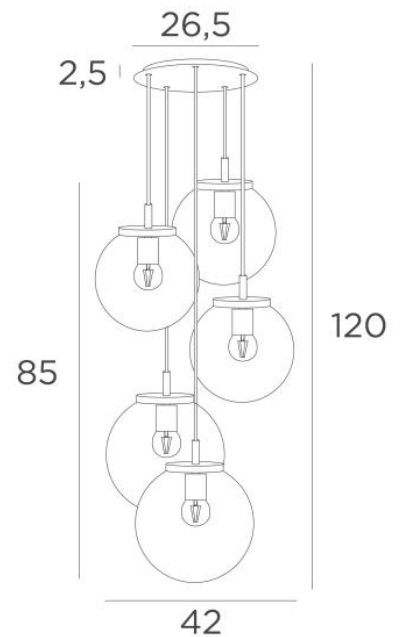

## FORYOU 5 o26

FORYOU 5 o26 in gebürstet Messing (Code 25) mit transparenten Gläsern (Code 80)

**FORYOU 5 o26** ist eine schöne Komposition aus unterschiedlich großen Gläsern, bei der jedes Glas perfekt geschlossen ist, mit Eleganz und den richtigen Proportionen  
Sie kann in einer Halle oder über einem Tisch aufgestellt werden und wenn sie mit einem Dimmer gesteuert wird, gibt sie zu jeder Tages- oder Abendzeit die passende Helligkeit  
**FORYOU 5 o26** ist ein Blickfang in Ihrer Dekoration und entspricht dem Trend der heutigen Leuchten

### GESAMTABMESSUNGEN

H120cm Ø42cm Ceiling base 5 o26 : Ø26,5 x 2,5cm

#### **Die Aufhängung FORYOU 5 o26 umfasst :**

Ein Deckenfuß und Textilkabel. Andere Größen sind möglich, siehe [BESTELLFORMULAR](#)  
Glasverschlüsse, E27 Fassungen und dimmbare LED-Lampen

#### **Die "SPHERE"-Gläser müssen hinzugefügt werden. Drei Glasfarben stehen zur Auswahl :**

transparent (80), anthrazit (82) oder amber (85)

Drei SPHERE Small (Code 4445 - Ø22cm - 1,2 kg)

Zwei SPHERE Medium (Code 4446 - Ø25cm - 1,6 kg)