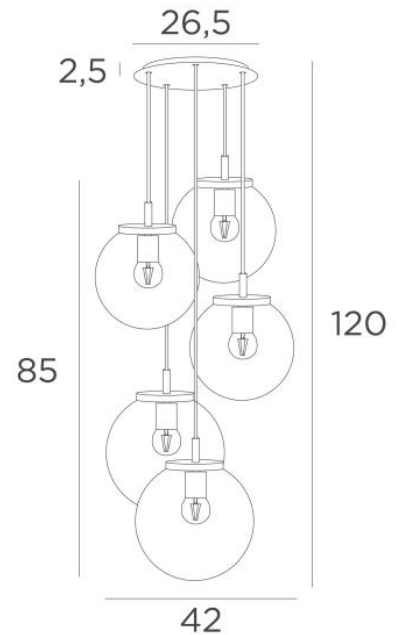

## FORYOU 5 o26

FORYOU 5 o26 in gebürstet Messing (Code 25) mit transparenten Gläsern (Code 80)

**FORYOU 5 o26** ist eine schöne Komposition aus unterschiedlich großen Gläsern, bei der jedes Glas perfekt geschlossen ist, mit Eleganz und den richtigen Proportionen  
Sie kann in einer Halle oder über einem Tisch aufgestellt werden und wenn sie mit einem Dimmer gesteuert wird, gibt sie zu jeder Tages- oder Abendzeit die passende Helligkeit  
**FORYOU 5 o26** ist ein Blickfang in Ihrer Dekoration und entspricht dem Trend der heutigen Leuchten

### GESAMTABMESSUNGEN

H120cm Ø42cm **Ceiling base 5 o26** : Ø26,5 x 2,5cm

#### **Die "SPHERE"-Gläser müssen hinzugefügt werden. Vier Glasfarben stehen zur Auswahl :**

transparent (80), grau (89), anthrazit (82) oder amber (85)

Drei SPHERE Small (Code 4445 - Ø22cm - 1,2 kg)

Zwei SPHERE Medium (Code 4446 - Ø25cm - 1,6 kg)