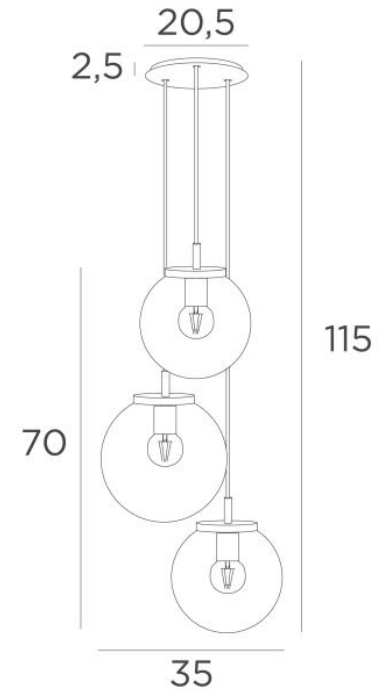

## FORYOU 3 o20

FORYOU 3 o20 in Schwarz strukturiert (Code 02) mit transparenten Gläsern (Code 80)

**FORYOU 3 o20** ist eine schöne Komposition aus unterschiedlich großen Gläsern, bei der jedes Glas perfekt geschlossen ist, mit Eleganz und den richtigen Proportionen  
Sie kann in einer Halle oder über einem Tisch aufgestellt werden und wenn sie mit einem Dimmer gesteuert wird, gibt sie zu jeder Tages- oder Abendzeit die passende Helligkeit  
**FORYOU 3 o20** ist ein Blickfang in Ihrer Dekoration und entspricht dem Trend der heutigen Leuchten

### GESAMTABMESSUNGEN

H115cm Ø35cm Ceiling base 3 o20 : Ø20,5 x 2,5cm

#### **Die Aufhängung FORYOU 3 o20 umfasst :**

Ein Deckenfuß und Textilkabel. Andere Größen sind möglich, siehe [BESTELLMFORMULAR](#)  
Glasverschlüsse, E27 Fassungen und dimmbare LED-Lampen

#### **Die "SPHERE"-Gläser müssen hinzugefügt werden. Vier Glasfarben stehen zur Auswahl :**

transparent (80), grau (89), anthrazit (82) oder amber (85)

Zwei SPHERE Small (Code 4445 - Ø22cm - 1,2 kg)

Ein SPHERE Medium (Code 4446 - Ø25cm - 1,6 kg)