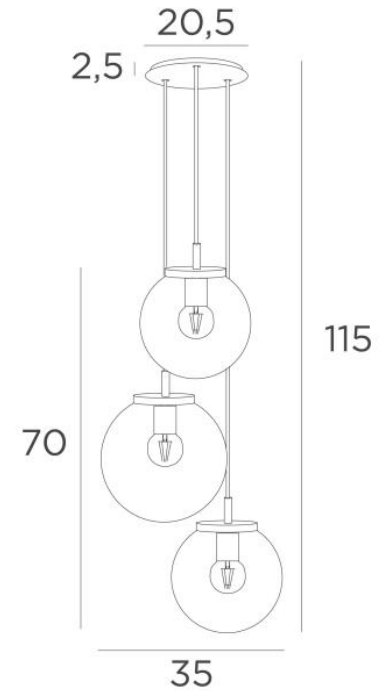

## FORYOU 3 o20

FORYOU 3 o20 in Schwarz strukturiert (Code 02) mit transparenten Gläsern (Code 80)

**FORYOU 3 o20** ist eine schöne Komposition aus unterschiedlich großen Gläsern, bei der jedes Glas perfekt geschlossen ist, mit Eleganz und den richtigen Proportionen  
Sie kann in einer Halle oder über einem Tisch aufgestellt werden und wenn sie mit einem Dimmer gesteuert wird, gibt sie zu jeder Tages- oder Abendzeit die passende Helligkeit  
**FORYOU 3 o20** ist ein Blickfang in Ihrer Dekoration und entspricht dem Trend der heutigen Leuchten

### GESAMTABMESSUNGEN

H115cm Ø35cm Ceiling base 3 o20 : Ø20,5 x 2,5cm

#### **Die Aufhängung FORYOU 3 o20 umfasst :**

Ein Deckenfuß und Textilkabel. Andere Größen sind möglich, siehe [BESTELLFORMULAR](#)  
Glasverschlüsse, E27 Fassungen und dimmbare LED-Lampen

#### **Die "SPHERE"-Gläser müssen hinzugefügt werden. Vier Glasfarben stehen zur Auswahl :**

transparent (80), grau (89), anthrazit (82) oder amber (85)

Zwei SPHERE Small (Code 4445 - Ø22cm - 1,2 kg)

Ein SPHERE Medium (Code 4446 - Ø25cm - 1,6 kg)