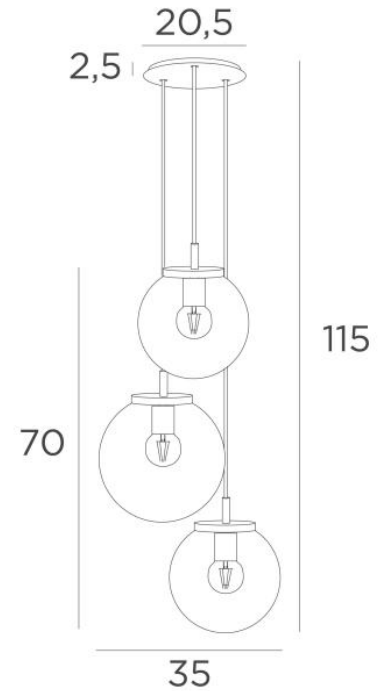

## FORYOU 3 o20

FORYOU 3 o20 in Schwarz strukturiert (Code 02) mit transparenten Gläsern (Code 80)

**FORYOU 3 o20** ist eine schöne Komposition aus unterschiedlich großen Gläsern, bei der jedes Glas perfekt geschlossen ist, mit Eleganz und den richtigen Proportionen  
Sie kann in einer Halle oder über einem Tisch aufgestellt werden und wenn sie mit einem Dimmer gesteuert wird, gibt sie zu jeder Tages- oder Abendzeit die passende Helligkeit  
**FORYOU 3 o20** ist ein Blickfang in Ihrer Dekoration und entspricht dem Trend der heutigen Leuchten

### GESAMTABMESSUNGEN

H115cm Ø35cm Ceiling base 3 o20 : Ø20,5 x 2,5cm

#### **Die Aufhängung FORYOU 3 o20 umfasst :**

Ein Deckenfuß und Textilkabel. Andere Größen sind möglich, siehe [BESTELLFORMULAR](#)  
Glasverschlüsse, E27 Fassungen und dimmbare LED-Lampen

#### **Die "SPHERE"-Gläser müssen hinzugefügt werden. Vier Glasfarben stehen zur Auswahl :**

transparent (80), grau (89), anthrazit (82) oder amber (85)

Zwei SPHERE Small (Code 4445 - Ø22cm - 1,2 kg)

Ein SPHERE Medium (Code 4446 - Ø25cm - 1,6 kg)