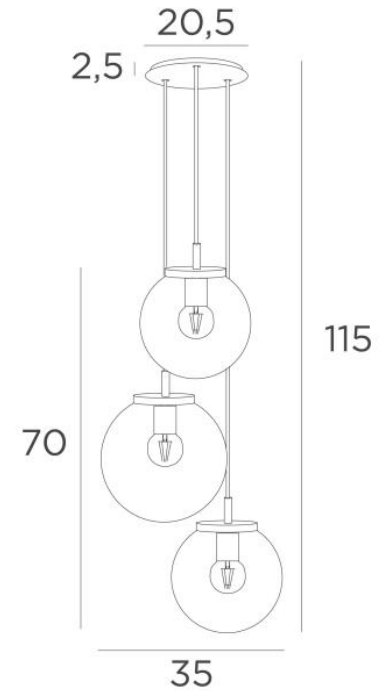

FORYOU 3 o20

FORYOU 3 o20 in Schwarz strukturiert (Code 02) mit transparenten Gläsern (Code 80)

FORYOU 3 o20 ist eine schöne Komposition aus unterschiedlich großen Gläsern, bei der jedes Glas perfekt geschlossen ist, mit Eleganz und den richtigen Proportionen
Sie kann in einer Halle oder über einem Tisch aufgestellt werden und wenn sie mit einem Dimmer gesteuert wird, gibt sie zu jeder Tages- oder Abendzeit die passende Helligkeit
FORYOU 3 o20 ist ein Blickfang in Ihrer Dekoration und entspricht dem Trend der heutigen Leuchten

GESAMTABMESSUNGEN

H115cm Ø35cm Ceiling base 3 o20 : Ø20,5 x 2,5cm

TECHNISCHE DATEN

Die Aufhängung FORYOU 3 o20 umfasst :

Ein Deckenfuß und Textilkabel. Andere Größen sind möglich, siehe [BESTELLFORMULAR](#)
Glasverschlüsse, E27 Fassungen und dimmbare LED-Lampen

Die "SPHERE"-Gläser müssen hinzugefügt werden. Vier Glasfarben stehen zur Auswahl :

transparent (80), grau (89), anthrazit (82) oder amber (85)

Zwei SPHERE Small (Code 4445 - Ø22cm - 1,2 kg)

Ein SPHERE Medium (Code 4446 - Ø25cm - 1,6 kg)