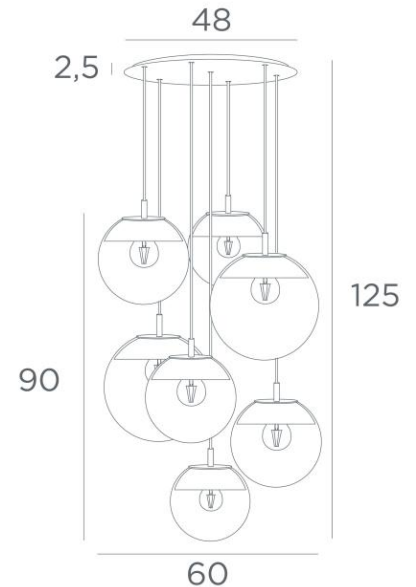

LUNA 7 ø48

LUNA 7 ø48 in Schwarz strukturiert (Code 02) mit transparenten Gläsern (Code 80)

LUNA 7 ø48, ganz aus Halbmonden, die jedes Glas perfekt verkleiden

Diese Hängeleuchte, die in einer schönen Komposition mit unterschiedlich großen Gläsern

GESAMTABMESSUNGEN

H125cm Ø60cm Ceiling base 7 ø48 : Ø48 x 2,5cm

TECHNISCHE DATEN

Die Aufhängung LUNA 7 ø48 umfasst :

Ein Deckenfuß und Textilkabel. Andere Größen sind möglich, siehe [BESTELLFORMULAR](#)

Glasverschlüsse, Fassungen (2x E14 und 5x E27) und dimmbare LED-Lampen

Die "SPHERE"-Gläser müssen hinzugefügt werden. Vier Glasfarben stehen zur Auswahl :

transparent (80), grau (89), anthrazit (82) oder amber (85)

Zwei SPHERE Small (Code 4445 - Ø22cm - 1,2 kg)

Drei SPHERE Medium (Code 4446 - Ø25cm - 1,6 kg)

Zwei SPHERE Large (Code 4447 - Ø30cm - 2,7kg)

VERFÜGBARE METALL-OBERFLÄCHEN UND CODES

02 - Schwarz strukturiert - 4488 002

25 - Gebürstet Messing - 4488 025

28 - Leicht Bronze - 4488 028

29 - Gebürstet Bronze - 4488 029