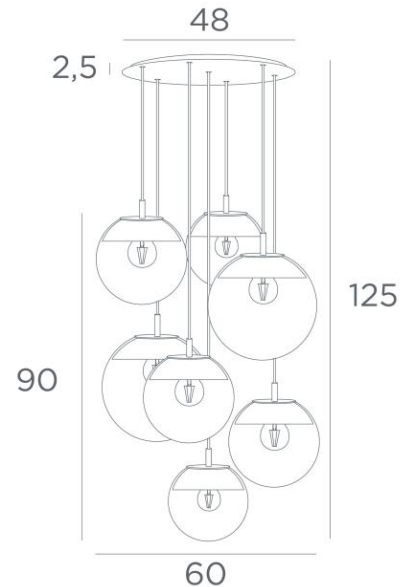

LUNA 7 ø48

LUNA 7 ø48 in Schwarz strukturiert (Code 02) mit transparenten Gläsern (Code 80)

LUNA 7 ø48, ganz aus Halbmonden, die jedes Glas perfekt verkleiden

Diese Hängeleuchte, die in einer schönen Komposition mit unterschiedlich großen Gläsern

GESAMTABMESSUNGEN

H125cm Ø60cm Ceiling base 7 ø48 : Ø48 x 2,5cm

TECHNISCHE DATEN

Die Aufhängung LUNA 7 ø48 umfasst :

Ein Deckenfuß und Textilkabel. Andere Größen sind möglich, siehe [BESTELLFORMULAR](#)

Glasverschlüsse, Fassungen (2x E14 und 5x E27) und dimmbare LED-Lampen

Die "SPHERE"-Gläser müssen hinzugefügt werden. Vier Glasfarben stehen zur Auswahl :

transparent (80), grau (89), anthrazit (82) oder amber (85)

Zwei SPHERE Small (Code 4445 - Ø22cm - 1,2 kg)

Drei SPHERE Medium (Code 4446 - Ø25cm - 1,6 kg)

Zwei SPHERE Large (Code 4447 - Ø30cm - 2,7kg)

VERFÜGBARE METALL-OBERFLÄCHEN UND CODES

02 - Schwarz strukturiert - 4488 002

25 - Gebürstet Messing - 4488 025

28 - Leicht Bronze - 4488 028

29 - Gebürstet Bronze - 4488 029