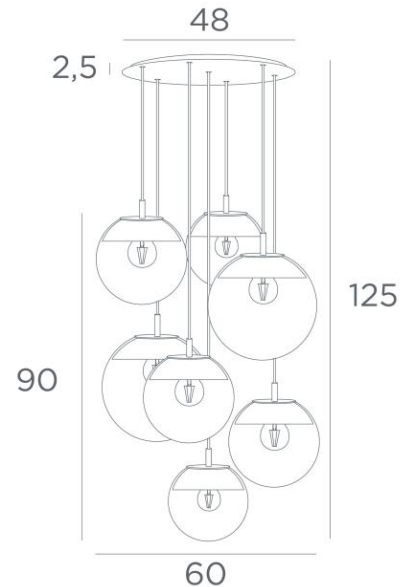

LUNA 7 ø48

LUNA 7 ø48 in Schwarz strukturiert (Code 02) mit transparenten Gläsern (Code 80)

LUNA 7 ø48, ganz aus Halbmonden, die jedes Glas perfekt verkleiden

Diese Hängeleuchte, die in einer schönen Komposition mit unterschiedlich großen Gläsern zusammengestellt wurde, wird der Blickfang Ihrer Dekoration sein

Mit einem Dimmer gesteuert, gibt sie zu jeder Tages- und Nachtzeit die richtige Lichtintensität ab

LUNA 7 ø48 steht in einer Reihe mit aktuellen Beleuchtungsdesigns

GESAMTABMESSUNGEN

H125cm Ø60cm Ceiling base 7 ø48 : Ø48 x 2,5cm

TECHNISCHE DATEN

Die Aufhängung LUNA 7 ø48 umfasst :

Ein Deckenfuß und Textilkabel. Andere Größen sind möglich, siehe [BESTELLFORMULAR](#)
Glasverschlüsse, Fassungen (2x E14 und 5x E27) und dimmbare LED-Lampen

Die "SPHERE"-Gläser müssen hinzugefügt werden. Vier Glasfarben stehen zur Auswahl :

transparent (80), grau (89), anthrazit (82) oder amber (85)

Zwei SPHERE Small (Code 4445 - Ø22cm - 1,2 kg)

Drei SPHERE Medium (Code 4446 - Ø25cm - 1,6 kg)