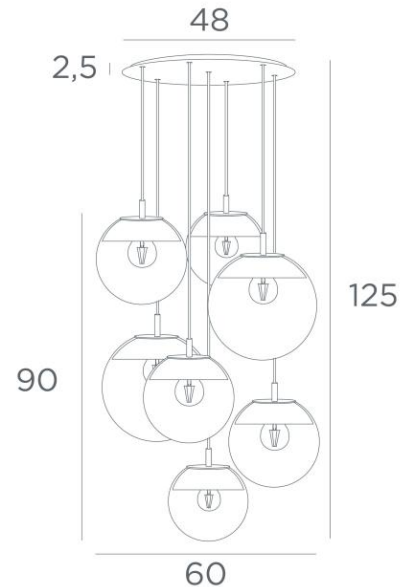

LUNA 7 ø48

LUNA 7 ø48 in Schwarz strukturiert (Code 02) mit transparenten Gläsern (Code 80)

LUNA 7 ø48, ganz aus Halbmonden, die jedes Glas perfekt verkleiden

Diese Hängeleuchte, die in einer schönen Komposition mit unterschiedlich großen Gläsern

GESAMTABMESSUNGEN

H125cm Ø60cm Ceiling base 7 ø48 : Ø48 x 2,5cm

TECHNISCHE DATEN

Die Aufhängung LUNA 7 ø48 umfasst :

Ein Deckenfuß und Textilkabel. Andere Größen sind möglich, siehe [BESTELLFORMULAR](#)

Glasverschlüsse, Fassungen (2x E14 und 5x E27) und dimmbare LED-Lampen

Die "SPHERE"-Gläser müssen hinzugefügt werden. Drei Glasfarben stehen zur Auswahl :

transparent (80), anthrazit (82) oder amber (85)

Zwei SPHERE Small (Code 4445 - Ø22cm - 1,2 kg)

Drei SPHERE Medium (Code 4446 - Ø25cm - 1,6 kg)

Zwei SPHERE Large (Code 4447 - Ø30cm - 2,7kg)

VERFÜGBARE METALL-OBERFLÄCHEN UND CODES

02 - Schwarz strukturiert - 4488 002

25 - Gebürstet Messing - 4488 025

28 - Leicht Bronze - 4488 028

29 - Gebürstet Bronze - 4488 029