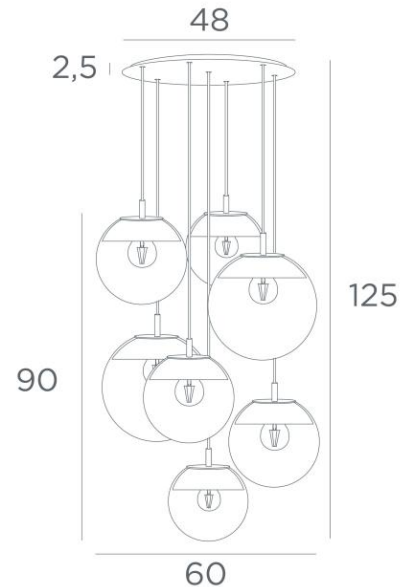

## LUNA 7 ø48

LUNA 7 ø48 in Schwarz strukturiert (Code 02) mit transparenten Gläsern (Code 80)

**LUNA 7 ø48**, ganz aus Halbmonden, die jedes Glas perfekt verkleiden

Diese Hängeleuchte, die in einer schönen Komposition mit unterschiedlich großen Gläsern

### GESAMTABMESSUNGEN

H125cm Ø60cm Ceiling base 7 ø48 : Ø48 x 2,5cm

#### **Die "SPHERE"-Gläser müssen hinzugefügt werden. Drei Glasfarben stehen zur Auswahl :**

transparent (80), anthrazit (82) oder amber (85)

Zwei SPHERE Small (Code 4445 - Ø22cm - 1,2 kg)

Drei SPHERE Medium (Code 4446 - Ø25cm - 1,6 kg)

Zwei SPHERE Large (Code 4447 - Ø30cm - 2,7kg)