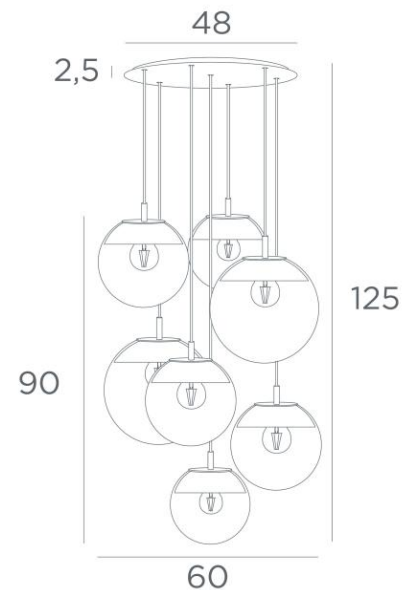

LUNA 7 ø48

LUNA 7 ø48 in Schwarz strukturiert (Code 02) mit transparenten Gläsern (Code 80)

LUNA 7 ø48, ganz aus Halbmonden, die jedes Glas perfekt verkleiden

Diese Hängeleuchte, die in einer schönen Komposition mit unterschiedlich großen Gläsern

GESAMTABMESSUNGEN

H125cm Ø60cm Ceiling base 7 ø48 : Ø48 x 2,5cm

TECHNISCHE DATEN

Die Aufhängung LUNA 7 ø48 umfasst :

Ein Deckenfuß und Textilkabel. Andere Größen sind möglich, siehe [BESTELLFORMULAR](#)

Glasverschlüsse, Fassungen (2x E14 und 5x E27) und dimmbare LED-Lampen

Die "SPHERE"-Gläser müssen hinzugefügt werden. Vier Glasfarben stehen zur Auswahl :

transparent (80), grau (89), anthrazit (82) oder amber (85)

Zwei SPHERE Small (Code 4445 - Ø22cm - 1,2 kg)

Drei SPHERE Medium (Code 4446 - Ø25cm - 1,6 kg)

Zwei SPHERE Large (Code 4447 - Ø30cm - 2,7kg)

VERFÜGBARE METALL-OBERFLÄCHEN UND CODES

02 - Schwarz strukturiert - 4488 002

25 - Gebürstet Messing - 4488 025

28 - Leicht Bronze - 4488 028

29 - Gebürstet Bronze - 4488 029