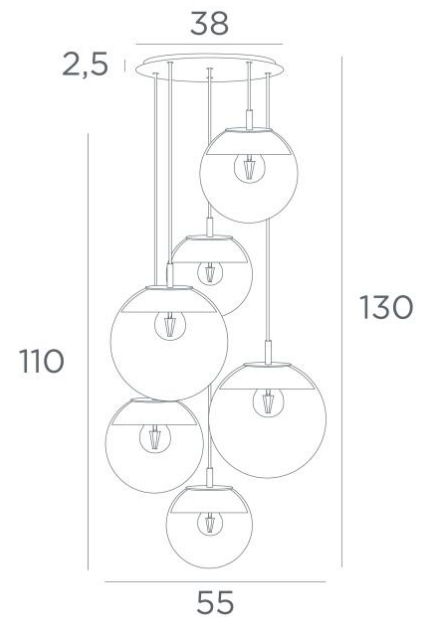

## LUNA 6 o38

LUNA 6 o38 in gebürstet Messing (Code 25) mit transparenten Gläsern (Code 80)

**LUNA 6 o38**, ganz aus Halbmonden, die jedes Glas perfekt verkleiden

Diese Hängeleuchte, die in einer schönen Komposition mit unterschiedlich großen Gläsern

### GESAMTABMESSUNGEN

H130cm Ø55cm Ceiling base 6 o38 : Ø38 x 2,5cm

#### **Die "SPHERE"-Gläser müssen hinzugefügt werden. Vier Glasfarben stehen zur Auswahl :**

transparent (80), grau (89), anthrazit (82) oder amber (85)

Zwei SPHERE Small (Code 4445 - Ø22cm - 1,2 kg)

Zwei SPHERE Medium (Code 4446 - Ø25cm - 1,6 kg)

Zwei SPHERE Large (Code 4447 - Ø30cm - 2,7 kg)