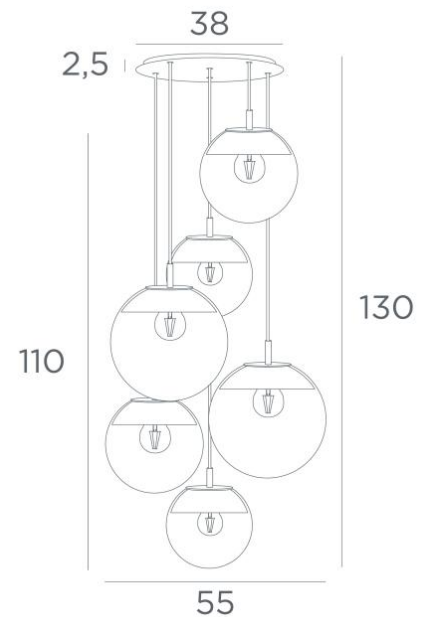

## LUNA 6 o38

LUNA 6 o38 in gebürstet Messing (Code 25) mit transparenten Gläsern (Code 80)

**LUNA 6 o38**, ganz aus Halbmonden, die jedes Glas perfekt verkleiden

Diese Hängeleuchte, die in einer schönen Komposition mit unterschiedlich großen Gläsern

### GESAMTABMESSUNGEN

H130cm Ø55cm **Ceiling base 6 o38** : Ø38 x 2,5cm

#### **Die "SPHERE"-Gläser müssen hinzugefügt werden. Drei Glasfarben stehen zur Auswahl :**

transparent (80), anthrazit (82) oder amber (85)

Zwei SPHERE Small (Code 4445 - Ø22cm - 1,2 kg)

Zwei SPHERE Medium (Code 4446 - Ø25cm - 1,6 kg)

Zwei SPHERE Large (Code 4447 - Ø30cm - 2,7 kg)