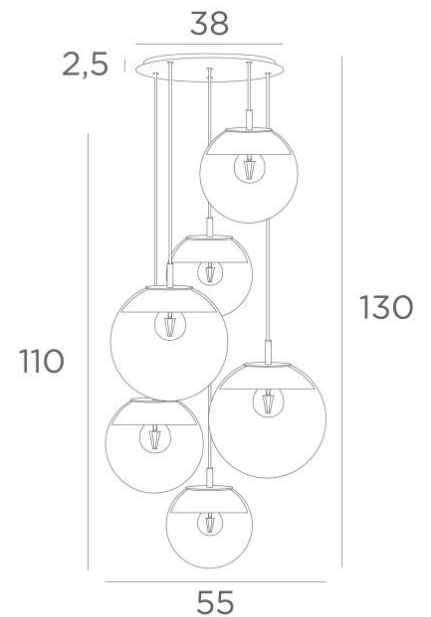

LUNA 6 o38

LUNA 6 o38 in gebürstet Messing (Code 25) mit transparenten Gläsern (Code 80)

LUNA 6 o38, ganz aus Halbmonden, die jedes Glas perfekt verkleiden

Diese Hängeleuchte, die in einer schönen Komposition mit unterschiedlich großen Gläsern

GESAMTABMESSUNGEN

H130cm Ø55cm Ceiling base 6 o38 : Ø38 x 2,5cm

TECHNISCHE DATEN

Die Aufhängung LUNA 6 o38 umfasst :

Ein Deckenfuß und Textilkabel. Andere Größen sind möglich, siehe [BESTELLFORMULAR](#)

Glasverschlüsse, Fassungen (2x E14 und 4x E27) und dimmbare LED-Lampen

Die "SPHERE"-Gläser müssen hinzugefügt werden. Vier Glasfarben stehen zur Auswahl :

transparent (80), grau (89), anthrazit (82) oder amber (85)

Zwei SPHERE Small (Code 4445 - Ø22cm - 1,2 kg)

Zwei SPHERE Medium (Code 4446 - Ø25cm - 1,6 kg)

Zwei SPHERE Large (Code 4447 - Ø30cm - 2,7 kg)

VERFÜGBARE METALL-OBERFLÄCHEN UND CODES

02 - Schwarz strukturiert - 4487 002

25 - Gebürstet Messing - 4487 025

28 - Leicht Bronze - 4487 028

29 - Gebürstet Bronze - 4487 029