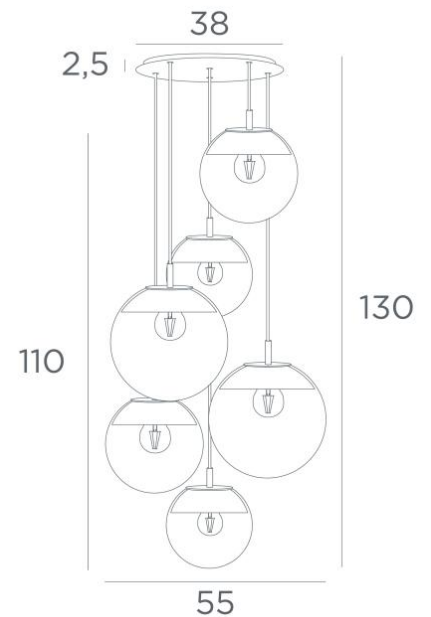

## LUNA 6 o38

LUNA 6 o38 in gebürstet Messing (Code 25) mit transparenten Gläsern (Code 80)

**LUNA 6 o38**, ganz aus Halbmonden, die jedes Glas perfekt verkleiden

Diese Hängeleuchte, die in einer schönen Komposition mit unterschiedlich großen Gläsern zusammengestellt wurde, wird der Blickfang Ihrer Dekoration sein

### GESAMTABMESSUNGEN

H130cm Ø55cm Ceiling base 6 o38 : Ø38 x 2,5cm

#### **Die "SPHERE"-Gläser müssen hinzugefügt werden. Vier Glasfarben stehen zur Auswahl :**

transparent (80), grau (89), anthrazit (82) oder amber (85)

Zwei SPHERE Small (Code 4445 - Ø22cm - 1,2 kg)

Zwei SPHERE Medium (Code 4446 - Ø25cm - 1,6 kg)

Zwei SPHERE Large (Code 4447 - Ø30cm - 2,7 kg)