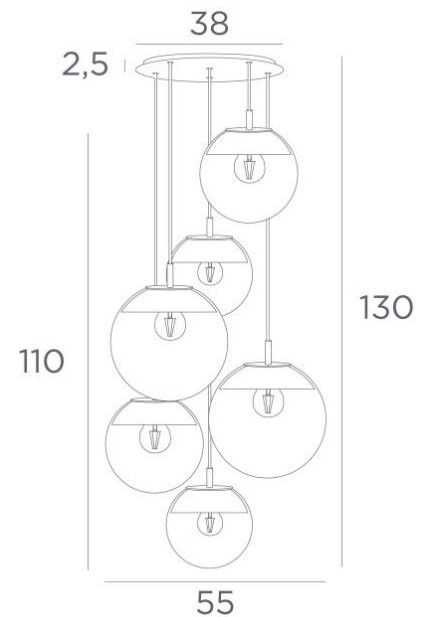

LUNA 6 o38

LUNA 6 o38 in gebürstet Messing (Code 25) mit transparenten Gläsern (Code 80)

LUNA 6 o38, ganz aus Halbmonden, die jedes Glas perfekt verkleiden

Diese Hängeleuchte, die in einer schönen Komposition mit unterschiedlich großen Gläsern zusammengestellt wurde, wird der Blickfang Ihrer Dekoration sein

Mit einem Dimmer gesteuert, gibt sie zu jeder Tages- und Nachtzeit die richtige Lichtintensität ab

LUNA 6 o38 steht in einer Reihe mit aktuellen Beleuchtungsdesigns

GESAMTABMESSUNGEN

H130cm Ø55cm Ceiling base 6 o38 : Ø38 x 2,5cm

TECHNISCHE DATEN

Die Aufhängung LUNA 6 o38 umfasst :

Ein Deckenfuß und Textilkabel. Andere Größen sind möglich, siehe [BESTELLFORMULAR](#)
Glasverschlüsse, Fassungen (2x E14 und 4x E27) und dimmbare LED-Lampen

Die "SPHERE"-Gläser müssen hinzugefügt werden. Vier Glasfarben stehen zur Auswahl :

transparent (80), grau (89), anthrazit (82) oder amber (85)

Zwei SPHERE Small (Code 4445 - Ø22cm - 1,2 kg)

Zwei SPHERE Medium (Code 4446 - Ø25cm - 1,6 kg)