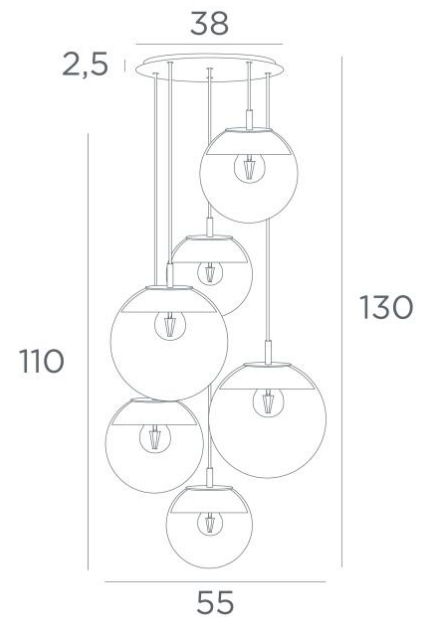

## LUNA 6 o38

LUNA 6 o38 in gebürstet Messing (Code 25) mit transparenten Gläsern (Code 80)

**LUNA 6 o38**, ganz aus Halbmonden, die jedes Glas perfekt verkleiden

Diese Hängeleuchte, die in einer schönen Komposition mit unterschiedlich großen Gläsern

### GESAMTABMESSUNGEN

H130cm Ø55cm **Ceiling base 6 o38** : Ø38 x 2,5cm

#### **Die "SPHERE"-Gläser müssen hinzugefügt werden. Vier Glasfarben stehen zur Auswahl :**

transparent (80), grau (89), anthrazit (82) oder amber (85)

Zwei SPHERE Small (Code 4445 - Ø22cm - 1,2 kg)

Zwei SPHERE Medium (Code 4446 - Ø25cm - 1,6 kg)

Zwei SPHERE Large (Code 4447 - Ø30cm - 2,7 kg)