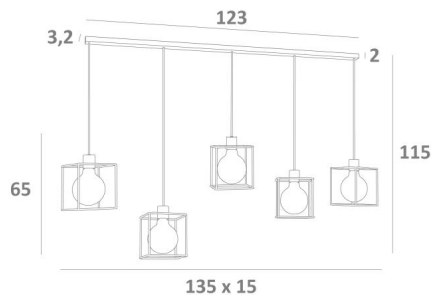

KERMA L 5

KERMA L 5 in gebürstet Bronze mit Strukturen in schwarzem Epoxy. Realisierung Lightpoint Oudenaarde - Belgien

Durch das Zusammensetzen von fünf Glühbirnen und kleinen schwarzen Strukturen entstand eine Leuchte voller Bewegung, Ungleichgewichte und organisierter Unordnung. Das ist die Originalität dieser **KERMA**-Pendelleuchte und macht sie so erfolgreich

KERMA L 5 ist eine Pendelleuchte, die sich leicht in einer Halle oder über einem Tisch anbringen lässt

GESAMTABMESSUNGEN

H115cm L135 x 15cm

BASE : 123 x 3,2 x 2cm

TECHNISCHE DATEN

Vijf E27 Fassungen mit Ring

Die Unterseite dieser Pendelleuchte ist 160cm vom Boden entfernt, für eine Deckenhöhe von 275cm. Auf Anfrage können wir die Kabel für eine andere Deckenhöhe anpassen. **BESTELLFORMULAR** auszufüllen

LED-Lampe Gold Ø125mm Dimmbar Code 6834 000 (Option)

METALLSTRUKTUREN UND CODES

KERMA STRUCTURE : #15 - 15 - 17cm (x5)

Code : 4999 002 (black)

Code : 4999 025 (gold)