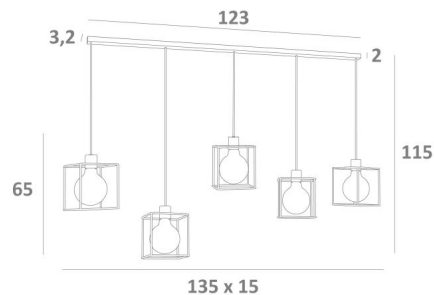

## KERMA L 5

KERMA L 5 in gebürstet Bronze mit Strukturen in schwarzem Epoxy. Realisierung Lightpoint Oudenaarde - Belgien

Durch das Zusammensetzen von fünf Glühbirnen mit unterschiedlichen Durchmessern und kleinen schwarzen Strukturen entstand eine Leuchte voller Bewegung, Ungleichgewichte und organisierter Unordnung. Das ist die Originalität dieser **KERMA**-Pendelleuchte und macht sie so erfolgreich  
**KERMA L 5** ist eine Pendelleuchte, die sich leicht in einer Halle oder über einem Tisch anbringen lässt

### GESAMTABMESSUNGEN

H115cm L135 x 15cm

**BASE** : 123 x 3,2 x 2cm

### TECHNISCHE DATEN

Vijf E27 Fassungen mit Ring

Die Unterseite dieser Pendelleuchte ist 160cm vom Boden entfernt, für eine Deckenhöhe von 275cm. Auf Anfrage können wir die Kabel für eine andere Deckenhöhe anpassen. **BESTELLFORMULAR** auszufüllen

### METALLSTRUKTUREN UND CODES

KERMA STRUCTURE : #15 - 15 - 17cm (x5)

Code : 4999 002 (black)

Code : 4999 025 (gold)