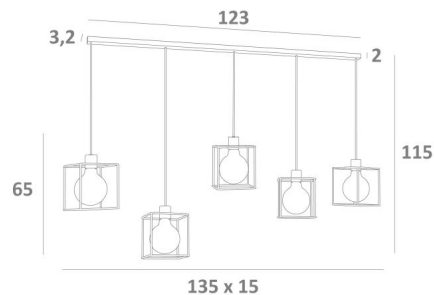

KERMA L 5

KERMA L 5 in gebürstet Bronze mit Strukturen in schwarzem Epoxy. Realisierung Lightpoint Oudenaarde - Belgien

Durch das Zusammensetzen von fünf Glühbirnen mit unterschiedlichen Durchmessern und kleinen schwarzen Strukturen entstand eine Leuchte voller Bewegung, Ungleichgewichte und organisierter Unordnung. Das ist die Originalität dieser **KERMA**-Pendelleuchte und macht sie so erfolgreich
KERMA L 5 ist eine Pendelleuchte, die sich leicht in einer Halle oder über einem Tisch anbringen lässt

GESAMTABMESSUNGEN

H115cm L135 x 15cm

BASE : 123 x 3,2 x 2cm

TECHNISCHE DATEN

Vijf E27 Fassungen mit Ring

Die Unterseite dieser Pendelleuchte ist 160cm vom Boden entfernt, für eine Deckenhöhe von 275cm. Auf Anfrage können wir die Kabel für eine andere Deckenhöhe anpassen. **BESTELLFORMULAR** auszufüllen

29 - Gebürstet Bronze - 4930 029

METALLSTRUKTUREN UND CODES

KERMA STRUCTURE : #15 - 15 - 17cm (x5)

Code : 4999 002 (black)

Code : 4999 025 (gold)