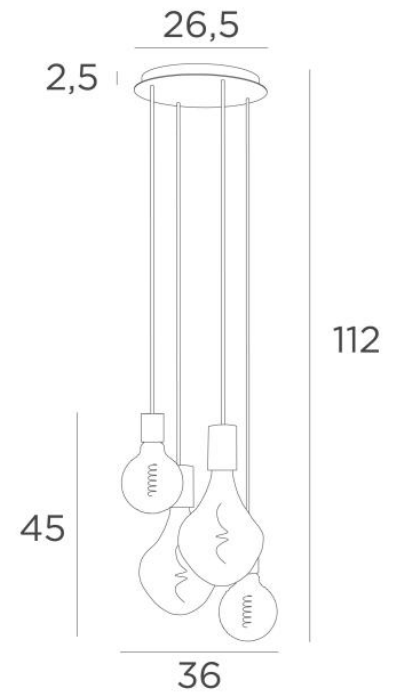

ARTEMIS M4 o26

ARTEMIS M4 o26 in gebürstet Bronze mit vier silbernen Glühbirnen

ARTEMIS M4 o26 ist eine Komposition aus zwei **ARTEMIS**-Glühbirnen mit zwei runden Glühbirne von Ø125mm. Dies ermöglicht eine originelle und sehr dekorative Komposition. Diese Pendelleuchte wird sicherlich der Blickfang in Ihrer Wohnung sein. Sie lässt sich leicht in einer Halle oder über einem Tisch anbringen.

GESAMTABMESSUNGEN

H112cm - Ø36cm

BASE : Plaque Ø26,5cm Boîtier Ø23,5 x 2,5cm

TECHNISCHE DATEN

Zwei E27 Fassungen mit L-Abdeckungen und zwei E27 Fassungen mit XXL-Abdeckungen

Silbernen LED Lampe Ø125mm Dimmbar Code 6836 000 (Option x2)

Silbernen LED Lampe Ø165mm Dimmbar Code 6843 000 (Option x2)

Goldenen LED Lampe Ø125mm Dimmbar Code 6834 000 (Option x2)

Goldenen LED Lampe Ø165mm Dimmbar Code 6849 000 (Option x2)

Die Unterseite dieser Pendelleuchte ist 163cm vom Boden entfernt, für eine Deckenhöhe von 275cm. Auf Anfrage können wir die Kabel auch für eine andere Deckenhöhe anpassen, siehe [BESTELLFORMULAR](#). Eine Befestigungsplatte zur fixieren der Box an der Decke ([PDF-Plan](#))