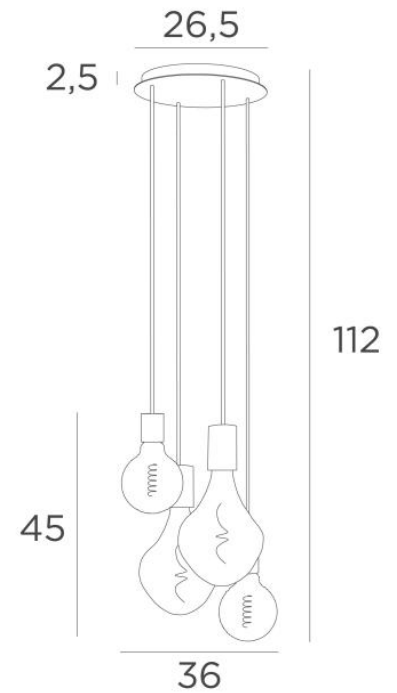

ARTEMIS M4 o26

ARTEMIS M4 o26 in gebürstet Bronze mit silbernen Glühbirnen

ARTEMIS M4 o26 ist eine Komposition aus zwei **ARTEMIS**-Glühbirnen mit zwei runden Glühbirne von Ø125mm. Dies ermöglicht eine originelle und sehr dekorative Komposition. Diese Pendelleuchte wird sicherlich der Blickfang in Ihrer Wohnung sein. Sie lässt sich leicht in einer Halle oder über einem Tisch anbringen.

GESAMTABMESSUNGEN

H112cm - Ø36cm

BASE : Plaque Ø26,5cm Boîtier Ø23,5 x 2,5cm

TECHNISCHE DATEN

Zwei E27 Fassungen mit L-Abdeckungen und zwei E27 Fassungen mit XXL-Abdeckungen

LED-Lampe Silber Ø125mm Dimmbar Code 6836 000 (Option x1)

LED-Lampe Silber Ø165mm Dimmbar Code 6843 000 (Option x2)

LED-Lampe Gold Ø125mm Dimmbar Code 6834 000 (Option x1)

LED-Lampe Gold Ø165mm Dimmbar Code 6849 000 (Option x2)

Die Unterseite dieser Pendelleuchte ist 163cm vom Boden entfernt, für eine Deckenhöhe von 275cm. Auf Anfrage können wir die Kabel auch für eine andere Deckenhöhe anpassen, siehe [BESTELLFORMULAR](#). Eine Befestigungsplatte zur fixieren der Box an der Decke ([PDF-Plan](#))