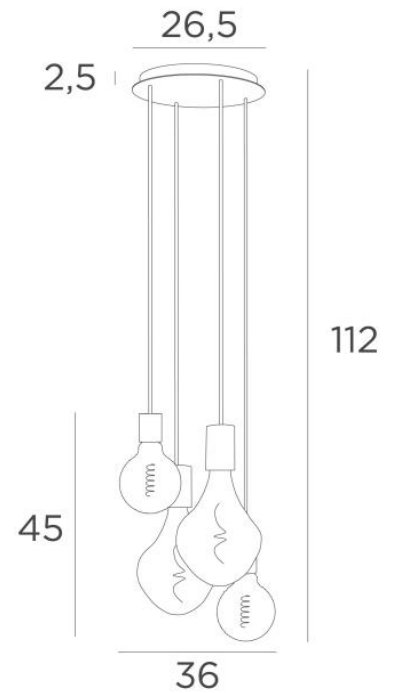

ARTEMIS M4 o26

ARTEMIS M4 o26 in gebürstet Bronze mit vier silbernen Glühbirnen

ARTEMIS M4 o26 ist eine Komposition aus zwei **ARTEMIS**-Glühbirnen mit zwei runden Glühbirne von Ø125mm. Dies ermöglicht eine originelle und sehr dekorative Komposition. Diese Pendelleuchte wird sicherlich der Blickfang in Ihrer Wohnung sein. Sie lässt sich leicht in einer Halle oder über einem Tisch anbringen.

GESAMTABMESSUNGEN

H112cm - Ø36cm

BASE : Plaque Ø26,5cm Boîtier Ø23,5 x 2,5cm

TECHNISCHE DATEN

Zwei E27 Fassungen mit L-Abdeckungen und zwei E27 Fassungen mit XXL-Abdeckungen

Silbernen LED Lampe Ø125mm Dimmbar Code 6836 000 (Option x2)

Silbernen LED Lampe Ø165mm Dimmbar Code 6843 000 (Option x2)

Goldenen LED Lampe Ø125mm Dimmbar Code 6834 000 (Option x2)

Goldenen LED Lampe Ø165mm Dimmbar Code 6849 000 (Option x2)

Die Unterseite dieser Pendelleuchte ist 163cm vom Boden entfernt, für eine Deckenhöhe von 275cm. Auf Anfrage können wir die Kabel auch für eine andere Deckenhöhe anpassen, siehe [BESTELLFORMULAR](#). Eine Befestigungsplatte zur fixieren der Box an der Decke ([PDF-Plan](#))