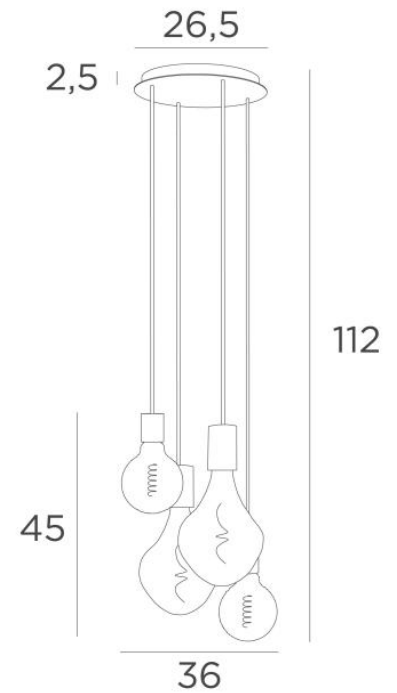

## ARTEMIS M4 o26

ARTEMIS M4 o26 in gebürstet Bronze mit vier silbernen Glühbirnen

**ARTEMIS M4 o26** ist eine Komposition aus zwei **ARTEMIS**-Glühbirnen mit zwei runden Glühbirne von Ø125mm. Dies ermöglicht eine originelle und sehr dekorative Komposition. Diese Pendelleuchte wird sicherlich der Blickfang in Ihrer Wohnung sein. Sie lässt sich leicht in einer Halle oder über einem Tisch anbringen.

### GESAMTABMESSUNGEN

H112cm - Ø36cm

**BASE :** Plaque Ø26,5cm Boîtier Ø23,5 x 2,5cm

### TECHNISCHE DATEN

Zwei E27 Fassungen mit L-Abdeckungen und zwei E27 Fassungen mit XXL-Abdeckungen

**Silbernen LED Lampe Ø125mm** Dimmbar Code 6836 000 (Option x2)

**Silbernen LED Lampe Ø165mm** Dimmbar Code 6843 000 (Option x2)

**Goldenen LED Lampe Ø125mm** Dimmbar Code 6834 000 (Option x2)

**Goldenen LED Lampe Ø165mm** Dimmbar Code 6849 000 (Option x2)

Die Unterseite dieser Pendelleuchte ist 163cm vom Boden entfernt, für eine Deckenhöhe von 275cm. Auf Anfrage können wir die Kabel auch für eine andere Deckenhöhe anpassen, siehe [BESTELLFORMULAR](#). Eine Befestigungsplatte zur fixieren der Box an der Decke ([PDF-Plan](#))