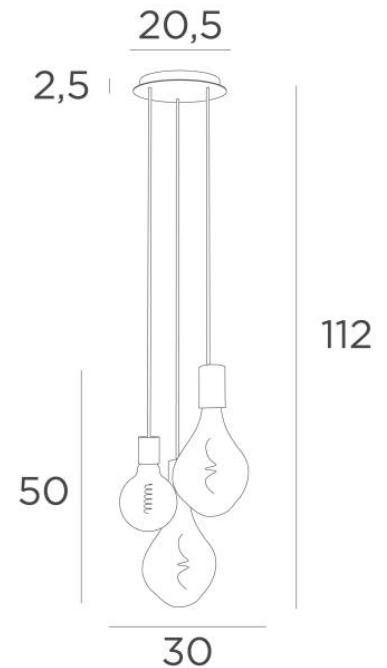

ARTEMIS M3 o20

ARTEMIS M3 o20 in gebürstet Bronze mit drei silbernen Glühbirnen

ARTEMIS M3 o20 ist eine Komposition aus zwei **ARTEMIS**-Glühbirnen mit einer runden Glühbirne von Ø125mm. Dies ermöglicht eine originelle und sehr dekorative Komposition. Diese Pendelleuchte wird sicherlich der Blickfang in Ihrer Wohnung sein. Sie lässt sich leicht in einer Halle oder über einem Tisch anbringen.

GESAMTABMESSUNGEN

H112cm Ø30cm

BASE : Plaque Ø20,5cm - Boîtier Ø18 x 2,5cm

TECHNISCHE DATEN

Ein E27 Fassung mit L-Abdeckung und zwei E27 Fassungen mit XXL-Abdeckungen

Silbernen LED Lampe Ø125mm Dimmbar Code 6836 000 (Option x1)

Silbernen LED Lampe Ø165mm Dimmbar Code 6843 000 (Option x2)

Goldenen LED Lampe Ø125mm Dimmbar Code 6834 000 (Option x1)

Goldenen LED Lampe Ø165mm Dimmbar Code 6849 000 (Option x2)

Die Unterseite dieser Pendelleuchte ist 163cm vom Boden entfernt, für eine Deckenhöhe von 275cm. Auf Anfrage können wir die Kabel auch für eine andere Deckenhöhe anpassen, siehe [BESTELLFORMULAR](#). Eine Befestigungsplatte zur fixieren der Box an der Decke ([PDF-Plan](#))