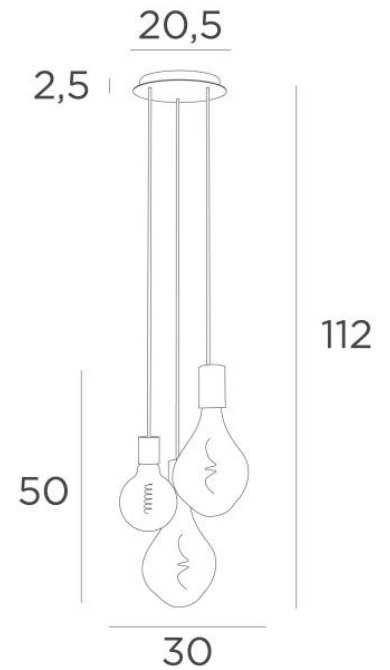

ARTEMIS M3 o20

ARTEMIS M3 o20 in gebürstet Bronze mit silbernen Glühbirnen

ARTEMIS M3 o20 ist eine Komposition aus zwei **ARTEMIS**-Glühbirnen mit einer runden Glühbirne von Ø125mm. Dies ermöglicht eine originelle und sehr dekorative Komposition. Diese Pendelleuchte wird sicherlich der Blickfang in Ihrer Wohnung sein. Sie lässt sich leicht in einer Halle oder über einem Tisch anbringen.

GESAMTABMESSUNGEN

H112cm Ø30cm

BASE : Plaque Ø20,5cm - Boîtier Ø18 x 2,5cm

TECHNISCHE DATEN

Ein E27 Fassung mit L-Abdeckung und zwei E27 Fassungen mit XXL-Abdeckungen

LED-Lampe Silber Ø125mm Dimmbar Code 6836 000 (Option x1)

LED-Lampe Silber Ø165mm Dimmbar Code 6843 000 (Option x2)

LED-Lampe Gold Ø125mm Dimmbar Code 6834 000 (Option x1)

LED-Lampe Gold Ø165mm Dimmbar Code 6849 000 (Option x2)

Die Unterseite dieser Pendelleuchte ist 163cm vom Boden entfernt, für eine Deckenhöhe von 275cm. Auf Anfrage können wir die Kabel auch für eine andere Deckenhöhe anpassen, siehe [BESTELLFORMULAR](#). Eine Befestigungsplatte zur fixieren der Box an der Decke ([PDF-Plan](#))