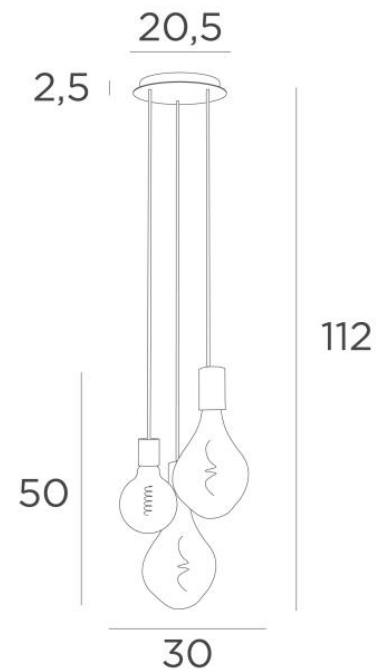

ARTEMIS M3 o20

ARTEMIS M3 o20 in gebürstet Bronze mit silbernen Glühbirnen

ARTEMIS M3 o20 ist eine Komposition aus zwei **ARTEMIS**-Glühbirnen mit einer runden Glühbirne von Ø125mm. Dies ermöglicht eine originelle und sehr dekorative Komposition. Diese Pendelleuchte wird sicherlich der Blickfang in Ihrer Wohnung sein. Sie lässt sich leicht in einer Halle oder über einem Tisch anbringen.

GESAMTABMESSUNGEN

H112cm Ø30cm

BASE : Plaque Ø20,5cm - Boîtier Ø18 x 2,5cm

TECHNISCHE DATEN

Ein E27 Fassung mit L-Abdeckung und zwei E27 Fassungen mit XXL-Abdeckungen

LED-Lampe Silber Ø125mm Dimmbar Code 6836 000 (Option x1)

LED-Lampe Silber Ø165mm Dimmbar Code 6843 000 (Option x2)

LED-Lampe Gold Ø125mm Dimmbar Code 6834 000 (Option x1)

LED-Lampe Gold Ø165mm Dimmbar Code 6849 000 (Option x2)

Die Unterseite dieser Pendelleuchte ist 163cm vom Boden entfernt, für eine Deckenhöhe von 275cm. Auf Anfrage können wir die Kabel auch für eine andere Deckenhöhe anpassen, siehe [BESTELLFORMULAR](#). Eine Befestigungsplatte zur fixieren der Box an der Decke ([PDF-Plan](#))