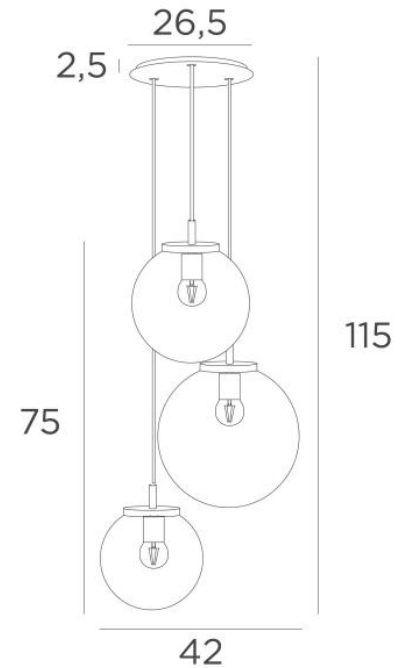

## FORYOU 3 o26

FORYOU 3 o26 in gebürstet Bronze (Code 29) mit anthrazit Gläsern (Code 82)

**FORYOU 3 o26** ist eine schöne Komposition aus unterschiedlich großen Gläsern, bei der jedes Glas perfekt geschlossen ist, mit Eleganz und den richtigen Proportionen  
Sie kann in einer Halle oder über einem Tisch aufgestellt werden und wenn sie mit einem Dimmer gesteuert wird, gibt sie zu jeder Tages- oder Abendzeit die passende Helligkeit  
**FORYOU 3 o26** ist ein Blickfang in Ihrer Dekoration und entspricht dem Trend der heutigen Leuchten

### GESAMTABMESSUNGEN

H115cm Ø42cm **Ceiling base 3 o26** : Ø26,5 x 2,5cm

#### **Die "SPHERE"-Gläser müssen hinzugefügt werden. Vier Glasfarben stehen zur Auswahl :**

transparent (80), grau (89), anthrazit (82) oder amber (85)

Ein SPHERE Small (Code 4445 - Ø22cm - 1,2 kg)

Ein SPHERE Medium (Code 4446 - Ø25cm - 1,6 kg)

Ein SPHERE Large (Code 4447 - Ø30cm - 2,7 kg)