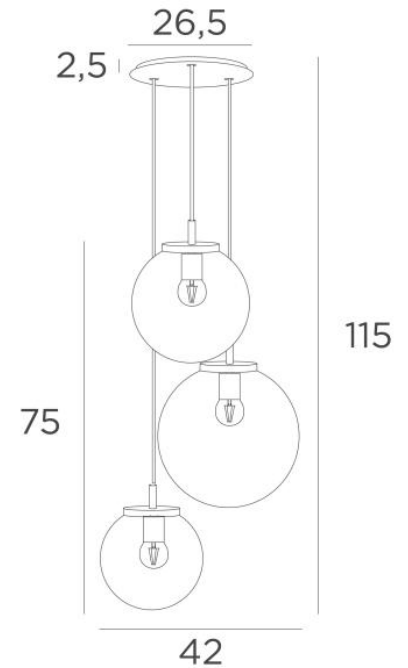

## FORYOU 3 o26

FORYOU 3 o26 in gebürstet Bronze (Code 29) mit anthrazit Gläsern (Code 82)

**FORYOU 3 o26** ist eine schöne Komposition aus unterschiedlich großen Gläsern, bei der jedes Glas perfekt geschlossen ist, mit Eleganz und den richtigen Proportionen  
Sie kann in einer Halle oder über einem Tisch aufgestellt werden und wenn sie mit einem Dimmer gesteuert wird, gibt sie zu jeder Tages- oder Abendzeit die passende Helligkeit  
**FORYOU 3 o26** ist ein Blickfang in Ihrer Dekoration und entspricht dem Trend der heutigen Leuchten

### GESAMTABMESSUNGEN

H115cm Ø42cm **Ceiling base 3 o26** : Ø26,5 x 2,5cm

#### **Die "SPHERE"-Gläser müssen hinzugefügt werden. Drei Glasfarben stehen zur Auswahl :**

transparent (80), anthrazit (82) oder amber (85)

Ein SPHERE Small (Code 4445 - Ø22cm - 1,2 kg)

Ein SPHERE Medium (Code 4446 - Ø25cm - 1,6 kg)

Ein SPHERE Large (Code 4447 - Ø30cm - 2,7 kg)