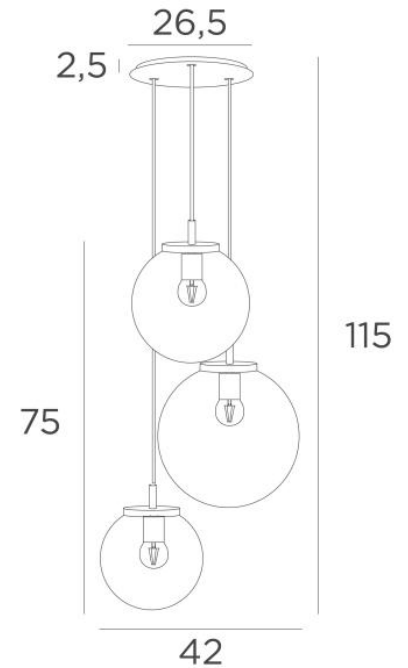

## FORYOU 3 o26

FORYOU 3 o26 in gebürstet Bronze (Code 29) mit anthrazit Gläsern (Code 82)

**FORYOU 3 o26** ist eine schöne Komposition aus unterschiedlich großen Gläsern, bei der jedes Glas perfekt geschlossen ist, mit Eleganz und den richtigen Proportionen  
Sie kann in einer Halle oder über einem Tisch aufgestellt werden und wenn sie mit einem Dimmer gesteuert wird, gibt sie zu jeder Tages- oder Abendzeit die passende Helligkeit  
**FORYOU 3 o26** ist ein Blickfang in Ihrer Dekoration und entspricht dem Trend der heutigen Leuchten

### GESAMTABMESSUNGEN

H115cm Ø42cm Ceiling base 3 o26 : Ø26,5 x 2,5cm

#### **Die "SPHERE"-Gläser müssen hinzugefügt werden. Vier Glasfarben stehen zur Auswahl :**

transparent (80), grau (89), anthrazit (82) oder amber (85)

Ein SPHERE Small (Code 4445 - Ø22cm - 1,2 kg)

Ein SPHERE Medium (Code 4446 - Ø25cm - 1,6 kg)

Ein SPHERE Large (Code 4447 - Ø30cm - 2,7 kg)