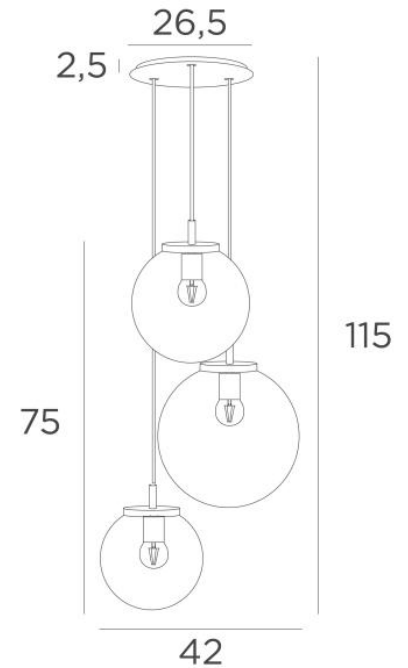

FORYOU 3 o26

FORYOU 3 o26 in gebürstet Bronze (Code 29) mit anthrazit Gläsern (Code 82)

FORYOU 3 o26 ist eine schöne Komposition aus unterschiedlich großen Gläsern, bei der jedes Glas perfekt geschlossen ist, mit Eleganz und den richtigen Proportionen
Sie kann in einer Halle oder über einem Tisch aufgestellt werden und wenn sie mit einem Dimmer gesteuert wird, gibt sie zu jeder Tages- oder Abendzeit die passende Helligkeit
FORYOU 3 o26 ist ein Blickfang in Ihrer Dekoration und entspricht dem Trend der heutigen Leuchten

GESAMTABMESSUNGEN

H115cm Ø42cm **Ceiling base 3 o26** : Ø26,5 x 2,5cm

TECHNISCHE DATEN

Die Aufhängung FORYOU 3 o26 umfasst :

Ein Deckenfuß und Textilkabel. Andere Größen sind möglich, siehe [BESTELLFORMULAR](#)
Glasverschlüsse, E27 Fassungen und dimmbare LED-Lampen

Die "SPHERE"-Gläser müssen hinzugefügt werden. Vier Glasfarben stehen zur Auswahl :

transparent (80), grau (89), anthrazit (82) oder amber (85)

Ein SPHERE Small (Code 4445 - Ø22cm - 1,2 kg)

Ein SPHERE Medium (Code 4446 - Ø25cm - 1,6 kg)

Ein SPHERE Large (Code 4447 - Ø30cm - 2,7 kg)

VERFÜGBARE METALL-OBERFLÄCHEN UND CODES

02 - Schwarz strukturiert - 4452 002

25 - Gebürstet Messing - 4452 025

28 - Leicht Bronze - 4452 028

29 - Gebürstet Bronze - 4452 029