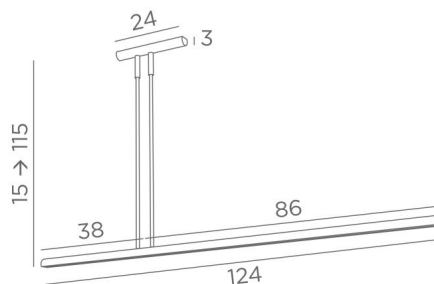

AXELL 120

AXELL 120 in leicht Bronze

AXELL 120 ist eine Pendelleuchte mit einem festen, nach unten gerichteten 124cm-Reflektor
Wunderschöne Pendelleuchte, entworfen von Nicolas GALAND, einem talentierten belgischen Designer.
Sie überrascht durch ihre beiden weitgehend dezentrierten Rohre

AXELL lässt sich problemlos über einem Schreibtisch, einem Tisch oder einer Arbeitsplatte anbringen
Wir bieten Ihnen diese Pendelleuchte in zwei Größen an

GESAMTABMESSUNGEN

H15 → 115cm L124 x 3,6cm

BASE : 24 x 3cm

TECHNISCHE DATEN

LED-Modul in den Reflektor integriert :

Verbrauch 29,6W. Helligkeit 3120lm. Farbtemperatur 2700°K

Kein Konverter. Diese Leuchte funktioniert direkt mit 230V. Nicht dimmbare

Der Reflektor ist fest. Abmessungen : Ø3,2 x 2,5cm L124cm

Abstand zwischen den Rohren : 5cm

Höhenverstellbare Pendelleuchte beim Einbau

Auf Anfrage : zwei längere Pendelrohre

Eine Befestigungsplatte zur fixieren der Box an der Decke ([PDF-Plan](#))

VERFÜGBARE METALL-OBERFLÄCHEN UND CODES