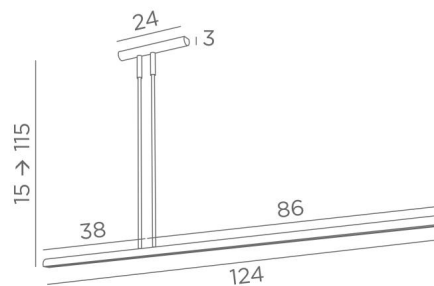

AXELL 120

AXELL 120 in leicht Bronze

AXELL 120 ist eine Pendelleuchte mit einem festen, nach unten gerichteten 124cm-Reflektor
Wunderschöne Pendelleuchte, entworfen von Nicolas GALAND, einem talentierten belgischen Designer.
Sie überrascht durch ihre beiden weitgehend dezentrierten Rohre

AXELL lässt sich problemlos über einem Schreibtisch, einem Tisch oder einer Arbeitsplatte anbringen
Wir bieten Ihnen diese Pendelleuchte in zwei Größen an

GESAMTABMESSUNGEN

H15 → 115cm L124 x 3,6cm

BASE : 24 x 3cm

TECHNISCHE DATEN

LED-Modul in den Reflektor integriert :

Verbrauch 29,6W. Helligkeit 3120lm. Farbtemperatur 2700°K

Kein Konverter. Diese Leuchte funktioniert direkt mit 230V. Nicht dimmbare

Der Reflektor ist fest. Abmessungen : Ø3,2 x 2,5cm L124cm

Abstand zwischen den Rohren : 5cm

Höhenverstellbare Pendelleuchte beim Einbau

Auf Anfrage : zwei längere Pendelrohre

Eine Befestigungsplatte zur fixieren der Box an der Decke ([PDF-Plan](#))

VERFÜGBARE METALL-OBERFLÄCHEN UND CODES