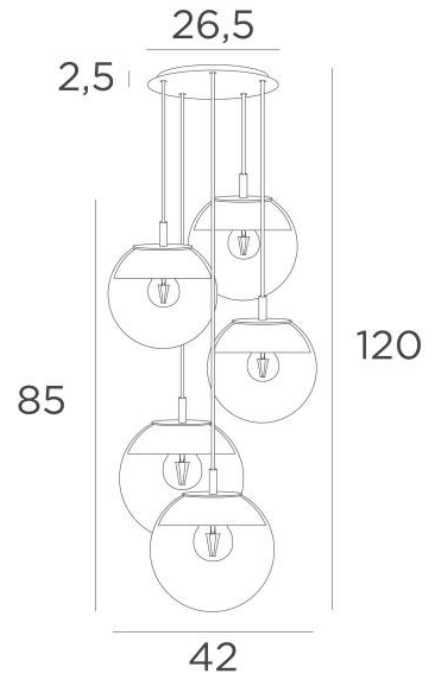

LUNA 5 o26

LUNA 5 o26 in Schwarz strukturiert (Code 02) mit transparenten Gläsern (Code 80)

LUNA 5 o26, ganz aus Halbmonden, die jedes Glas perfekt verkleiden

Diese Hängeleuchte, die in einer schönen Komposition mit unterschiedlich großen Gläsern

GESAMTABMESSUNGEN

H120cm Ø42cm Ceiling base 5 o26 : Ø26,5 x 2,5cm

TECHNISCHE DATEN

Die Aufhängung LUNA 5 o26 umfasst :

Ein Deckenfuß und Textilkabel. Andere Größen sind möglich, siehe [BESTELLFORMULAR](#)

Drei SPHERE Small (Code 4445 - Ø22cm - 1,2 kg)

Zwei SPHERE Medium (Code 4446 - Ø25cm - 1,6 kg)

VERFÜGBARE METALL-OBERFLÄCHEN UND CODES

02 - Schwarz strukturiert - 4489 002

25 - Gebürstet Messing - 4489 025