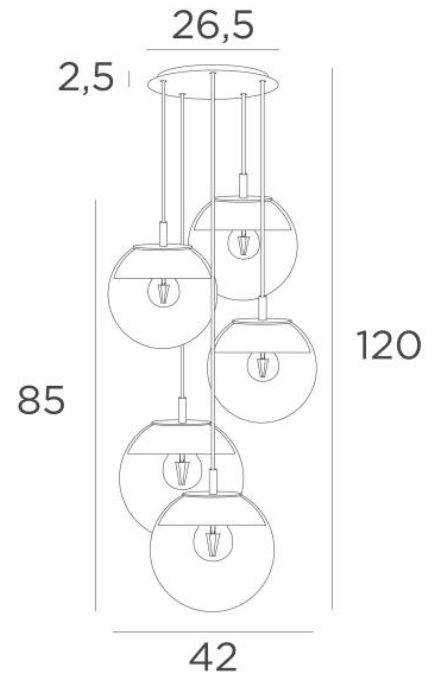

LUNA 5 o26

LUNA 5 o26 in Schwarz strukturiert (Code 02) mit transparenten Gläsern (Code 80)

LUNA 5 o26, ganz aus Halbmonden, die jedes Glas perfekt verkleiden

Diese Hängeleuchte, die in einer schönen Komposition mit unterschiedlich großen Gläsern zusammengestellt wurde, wird der Blickfang Ihrer Dekoration sein

Mit einem Dimmer gesteuert, gibt sie zu jeder Tages- und Nachtzeit die richtige Lichtintensität ab

LUNA 5 o26 steht in einer Reihe mit aktuellen Beleuchtungsdesigns

GESAMTABMESSUNGEN

H120cm Ø42cm Ceiling base 5 o26 : Ø26,5 x 2,5cm

TECHNISCHE DATEN

Die Aufhängung LUNA 5 o26 umfasst :

Ein Deckenfuß und Textilkabel. Andere Größen sind möglich, siehe [BESTELLFORMULAR](#)
Glasverschlüsse, Fassungen (3x E14 und 2x E27) und dimmbare LED-Lampen

Die "SPHERE"-Gläser müssen hinzugefügt werden. Drei Glasfarben stehen zur Auswahl :

transparent (80), anthrazit (82) oder amber (85)

Drei SPHERE Small (Code 4445 - Ø22cm - 1,2 kg)

Zwei SPHERE Medium (Code 4446 - Ø25cm - 1,6 kg)