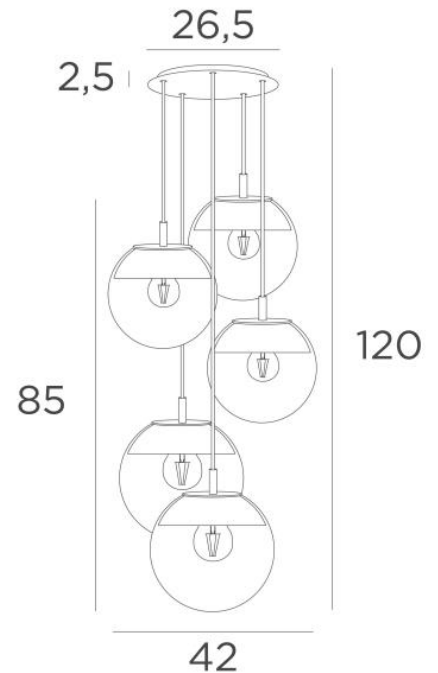

LUNA 5 o26

LUNA 5 o26 in Schwarz strukturiert (Code 02) mit transparenten Gläsern (Code 80)

LUNA 5 o26, ganz aus Halbmonden, die jedes Glas perfekt verkleiden

Diese Hängeleuchte, die in einer schönen Komposition mit unterschiedlich großen Gläsern zusammengestellt wurde, wird der Blickfang Ihrer Dekoration sein

Mit einem Dimmer gesteuert, gibt sie zu jeder Tages- und Nachtzeit die richtige Lichtintensität ab

LUNA 5 o26 steht in einer Reihe mit aktuellen Beleuchtungsdesigns

GESAMTABMESSUNGEN

H120cm Ø42cm Ceiling base 5 o26 : Ø26,5 x 2,5cm

TECHNISCHE DATEN

Die Aufhängung LUNA 5 o26 umfasst :

Ein Deckenfuß und Textilkabel. Andere Größen sind möglich, siehe [BESTELLFORMULAR](#)
Glasverschlüsse, Fassungen (3x E14 und 2x E27) und dimmbare LED-Lampen

Die "SPHERE"-Gläser müssen hinzugefügt werden. Vier Glasfarben stehen zur Auswahl :

transparent (80), grau (89), anthrazit (82) oder amber (85)

Drei SPHERE Small (Code 4445 - Ø22cm - 1,2 kg)

Zwei SPHERE Medium (Code 4446 - Ø25cm - 1,6 kg)