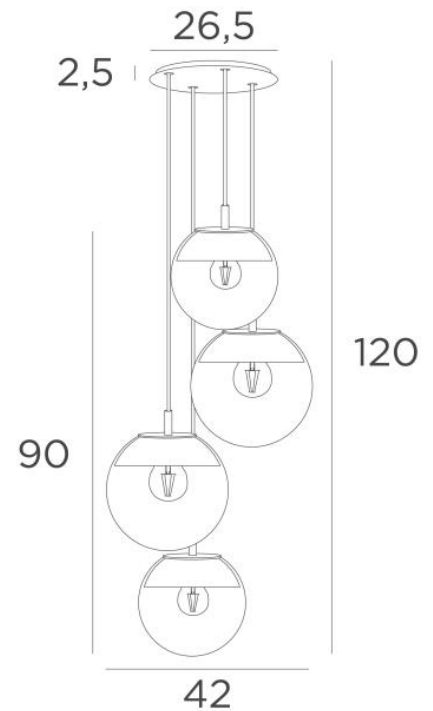

LUNA 4 o26

LUNA 4 o26 in leicht Bronze (Code 28) mit transparenten Gläsern (Code 80)

LUNA 4 o26, ganz aus Halbmonden, die jedes Glas perfekt verkleiden

Diese Hängeleuchte, die in einer schönen Komposition mit unterschiedlich großen Gläsern

GESAMTABMESSUNGEN

H120cm Ø42cm Ceiling base 4 o26 : Ø26,5 x 2,5cm

TECHNISCHE DATEN

Die Aufhängung LUNA 4 o26 umfasst :

Ein Deckenfuß und Textilkabel. Andere Größen sind möglich, siehe [BESTELLFORMULAR](#)

Zwei SPHERE Small (Code 4445 - Ø22cm - 1,2 kg)

Zwei SPHERE Medium (Code 4446 - Ø25cm - 1,6 kg)

VERFÜGBARE METALL-OBERFLÄCHEN UND CODES

02 - Schwarz strukturiert - 4483 002

25 - Gebürstet Messing - 4483 025

28 - Leicht Bronze - 4483 028

29 - Gebürstet Bronze - 4483 029