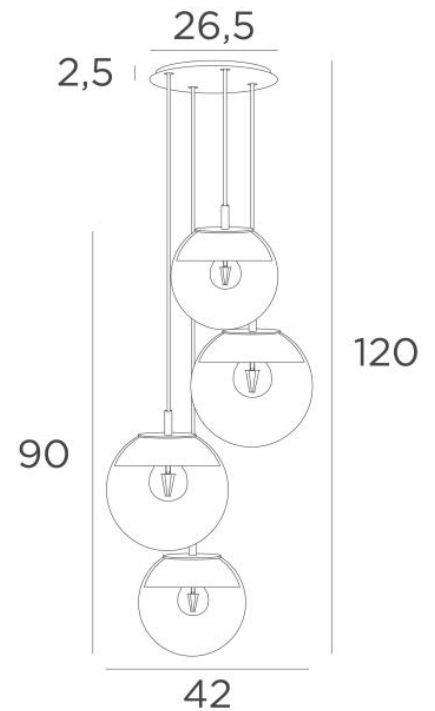

LUNA 4 o26

LUNA 4 o26 in leicht Bronze (Code 28) mit transparenten Gläsern (Code 80)

LUNA 4 o26, ganz aus Halbmonden, die jedes Glas perfekt verkleiden

Diese Hängeleuchte, die in einer schönen Komposition mit unterschiedlich großen Gläsern zusammengestellt wurde, wird der Blickfang Ihrer Dekoration sein

Mit einem Dimmer gesteuert, gibt sie zu jeder Tages- und Nachtzeit die richtige Lichtintensität ab

LUNA 4 o26 steht in einer Reihe mit aktuellen Beleuchtungsdesigns

GESAMTABMESSUNGEN

H120cm Ø42cm Ceiling base 4 o26 : Ø26,5 x 2,5cm

TECHNISCHE DATEN

Die Aufhängung LUNA 4 o26 umfasst :

Ein Deckenfuß und Textilkabel. Andere Größen sind möglich, siehe [BESTELLFORMULAR](#)
Glasverschlüsse, Fassungen (2x E14 und 2x E27) und dimmbare LED-Lampen

Die "SPHERE"-Gläser müssen hinzugefügt werden. Vier Glasfarben stehen zur Auswahl :

transparent (80), grau (89), anthrazit (82) oder amber (85)

Zwei SPHERE Small (Code 4445 - Ø22cm - 1,2 kg)

Zwei SPHERE Medium (Code 4446 - Ø25cm - 1,6 kg)