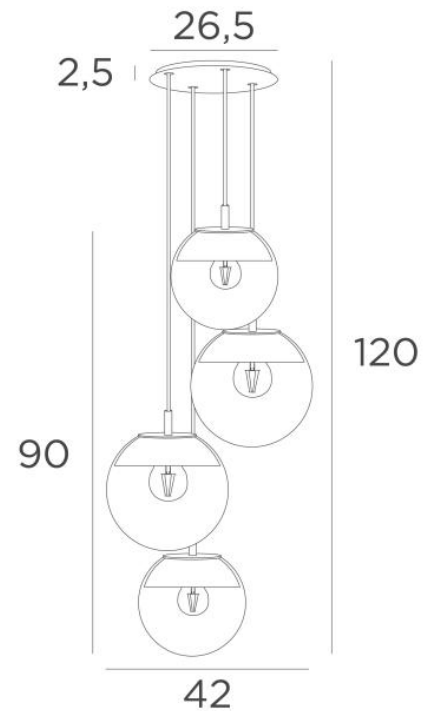

## LUNA 4 o26

LUNA 4 o26 in leicht Bronze (Code 28) mit transparenten Gläsern (Code 80)

**LUNA 4 o26**, ganz aus Halbmonden, die jedes Glas perfekt verkleiden

Diese Hängeleuchte, die in einer schönen Komposition mit unterschiedlich großen Gläsern zusammengestellt wurde, wird der Blickfang Ihrer Dekoration sein

### GESAMTABMESSUNGEN

H120cm Ø42cm Ceiling base 4 o26 : Ø26,5 x 2,5cm

#### **Die "SPHERE"-Gläser müssen hinzugefügt werden. Vier Glasfarben stehen zur Auswahl :**

transparent (80), grau (89), anthrazit (82) oder amber (85)

Zwei SPHERE Small (Code 4445 - Ø22cm - 1,2 kg)

Zwei SPHERE Medium (Code 4446 - Ø25cm - 1,6 kg)