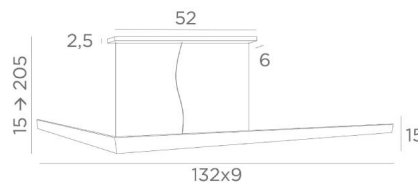

LUNGA # in leicht Bronze

LUNGA ist eine wunderschöne Pendelleuchte, entworfen und gestaltet von Nicolas GALAND, einem talentierten belgischen Designer. Die Lampe ist aus massivem Messing gefertigt. Ihre dreieckige Struktur lässt das Licht durch drei dünne Schlitze fallen und verleiht dem Raum eine spezifische Identität, ohne dabei seine visuelle Perfektion und Leichtigkeit zu verlieren. Diese Pendelleuchte ist mit der DALI-Schnittstelle (optionales Modul) dimmbar. Wir bieten Ihnen diese Version an, mit Stahlseilen und rechteckigem Sockel zur Anbringung an einer normalen Decke.

GESAMTABMESSUNGEN

H15cm→205cm L132 x 9cm

BASE : 52 x 6 x 2,5cm

TECHNISCHE DATEN

Strips LED - 2700°K

Verbrauch : 45,95W

Helligkeit : 3809lm

Konverter : 220V-240V / 50-60Hz / 50W

Nur dimmbar mit ein DALI-Schnittstelle (Modul zur Option)

Zwei Stahlseile (2 m)

Eine transparente Elektrokabel (2m)

Eine Befestigungsplatte zur fixieren der Box an der Decke (PDF-Plan)

Einbau

Der Deckenbasis enthält den Konverter, die elektrischen Anschlüsse und zwei Halterungen zur Montage der beiden Stahlseile. Auf Anfrage sind längere Kabel erhältlich. Diese Aufhängung ist auch für Zwischendecken erhältlich, siehe **LUNGA ø**. Diese ist geeignet für alle andere Decken

VERFÜGBARE METALL-OBERFLÄCHEN UND CODES

25 - Gebürstet Messing - 4681 025

28 - Leicht Bronze - 4681 028

29 - Gebürstet Bronze - 4681 029