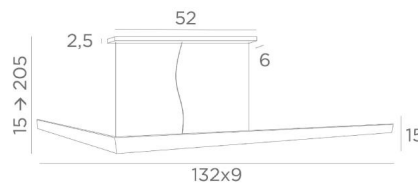

LUNGA # in leicht Bronze

LUNGA ist eine wunderschöne Pendelleuchte, entworfen und gestaltet von Nicolas GALAND, einem talentierten belgischen Designer. Die Lampe ist aus massivem Messing gefertigt. Ihre dreieckige Struktur lässt das Licht durch drei dünne Schlitze fallen und verleiht dem Raum eine spezifische Identität, ohne dabei seine visuelle Perfektion und Leichtigkeit zu verlieren. Diese Pendelleuchte ist mit der DALI-Schnittstelle (optionales Modul) dimmbar. Wir bieten Ihnen diese Version an, mit Stahlseilen und rechteckigem Sockel zur Anbringung an einer normalen Decke.

GESAMTABMESSUNGEN

H15cm→205cm L132 x 9cm

BASE : 52 x 6 x 2,5cm

TECHNISCHE DATEN

Strips LED - 2700°K

Verbrauch : 45,95W

Helligkeit : 3809lm

Konverter : 220V-240V / 50-60Hz / 50W

Nur dimmbar mit ein DALI-Schnittstelle (Modul zur Option)

Zwei Stahlseile (2 m)

Eine transparente Elektrokabel (2m)

Eine Befestigungsplatte zur fixieren der Box an der Decke (PDF-Plan)

Einbau

Der Deckenbasis enthält den Konverter, die elektrischen Anschlüsse und zwei Halterungen zur Montage der beiden Stahlseile. Auf Anfrage sind längere Kabel erhältlich. Diese Aufhängung ist auch für Zwischendecken erhältlich, siehe **LUNGA ø**. Diese ist geeignet für alle andere Decken.

VERFÜGBARE METALL-OBERFLÄCHEN UND CODES

25 - Gebürstet Messing - 4681 025

28 - Leicht Bronze - 4681 028

29 - Gebürstet Bronze - 4681 029

HEIGHT
ADJUSTABLE

LED
INTEGRATED

2700°K

LED
DRIVER