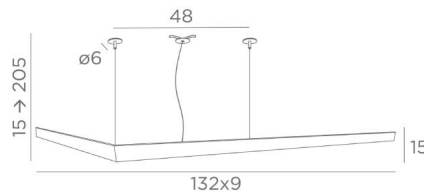

LUNGA ø in leicht Bronze

LUNGA ist eine wunderschöne Pendelleuchte, entworfen und gestaltet von Nicolas GALAND, einem talentierten belgischen Designer. Die Lampe ist aus massivem Messing gefertigt. Ihre dreieckige Struktur lässt das Licht durch drei dünne Schlitze fallen und verleiht dem Raum eine spezifische Identität, ohne dabei seine visuelle Perfektion und Leichtigkeit zu verlieren. Diese Pendelleuchte ist mit der DALI-Schnittstelle (optionales Modul) dimmbar. Wir bieten Ihnen diese Version an, mit Stahlseilen zur Platzierung an einer abgehängten Decke.

GESAMTABMESSUNGEN

H15cm→205cm L132 x 9cm Ø6cm (x3)

TECHNISCHE DATEN

Strips LED - 2700°K

Verbrauch : 45,95W

Helligkeit : 3809lm

Konverter : 220V-240V / 50-60Hz / 50W

Nur dimmbar mit ein DALI-Schnittstelle (Modul zur Option)

Zwei Stahlseile (2 m)

Eine transparente Elektrokabel (2m)

Einbau mit Zwischendecke

Zwei Halterungen mit drei Ankerpunkten zur Montage der beiden Stahlseile

Eine runde Aussparung ø50 mm in der Zwischendecke für den Konverter

Eine Abdeckung mit Clips zum Verschließen dieser Öffnung und mit einem Netzkabelausgang

Diese Pendelleuchte ist auch mit einem rechteckigen Deckenfuß erhältlich, in dem der Konverter und die Kabelbefestigungen untergebracht werden können. Siehe **LUNGA #** . Diese ist geeignet für alle andere Decken

VERFÜGBARE METALL-OBERFLÄCHEN UND CODES

25 - Gebürstet Messing - 4680 025

28 - Leicht Bronze - 4680 028

29 - Gebürstet Bronze - 4680 029