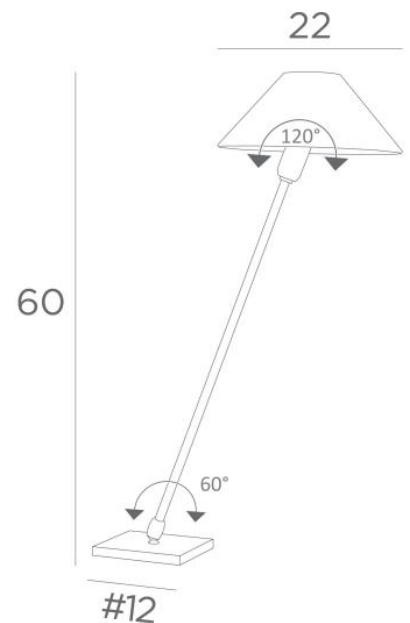

## TANIS 2

TANIS 2 in gebürstet Bronze mit konische Lampenschirm in Bristol  
(Material aus Kategorie 1)

**TANIS 2** ist eine große Tisch- oder Nachttischleuchte mit einem runden konischen Lampenschirm. Eine doppelte Originalität: ihr schwenkbarer Arm und ihr beweglicher Lampenschirm. Der Lampenschirm hat eine Befestigung, mit der er sich um eine kleine runde Glühbirne drehen kann, um ihr verschiedene Ausrichtungen zu geben. Eleganz und geringer Platzbedarf sind die Hauptvorteile dieser Leuchte. Für die Herstellung des Lampenschirms, der das Licht der Glühbirne dämpft und gleichzeitig eine schöne, helle und warme Atmosphäre schafft, bieten wir Ihnen eine große Auswahl an Farben, Stoffen und Materialien. **TANIS 2** gibt es in zwei Größen.

### GESAMTABMESSUNGEN

H60cm Ø22cm

### BASIS

Basis aus massivem Messing : #12 x 1cm

### LAMPENSCHIRM : AFMESSUNGEN & CODE

Ø6 - 22 - 12cm

Code: 2182 + stoffcode

Wir schlagen vor mehr als 150 Stoffe/Farben für Lampenschirme.