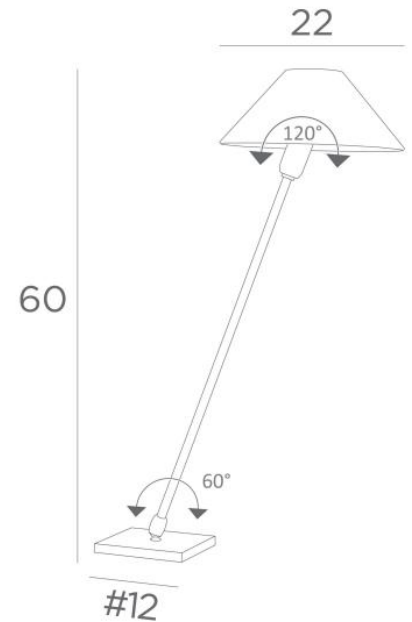

TANIS 2

TANIS 2 in gebürstet Bronze mit konische Lampenschirm in Bristol
(Material aus Kategorie 1)

TANIS 2 ist eine große Tisch- oder Nachttischleuchte mit einem runden konischen Lampenschirm. Eine doppelte Originalität: ihr schwenkbarer Arm und ihr beweglicher Lampenschirm. Der Lampenschirm hat eine Befestigung, mit der er sich um eine kleine runde Glühbirne drehen kann, um ihr verschiedene Ausrichtungen zu geben. Eleganz und geringer Platzbedarf sind die Hauptvorteile dieser Leuchte. Für die Herstellung des Lampenschirms, der das Licht der Glühbirne dämpft und gleichzeitig eine schöne, helle und warme Atmosphäre schafft, bieten wir Ihnen eine große Auswahl an Farben, Stoffen und Materialien. **TANIS 2** gibt es in zwei Größen.

GESAMTABMESSUNGEN

H60cm Ø22cm

BASIS

Basis aus massivem Messing : #12 x 1cm

TECHNISCHE DATEN

Eine E14 Fassung
Schalter am Kabel

VERFÜGBARE METALL-OBERFLÄCHEN UND CODES

25 - Gebürstet Messing - 2182 025

28 - Leicht Bronze - 2182 028

29 - Gebürstet Bronze - 2182 029

LAMPENSCHIRM : AFMESSUNGEN & CODE

Ø6 - 22 - 12cm

Code: 2182 + Stoffcode

Wir schlagen vor mehr als 180 Stoffe/Materialien/Farben für Lampenschirme