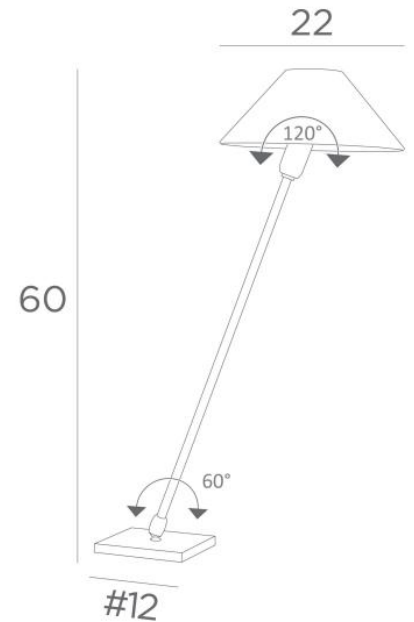

TANIS 2

TANIS 2 in gebürstet Bronze mit konische Lampenschirm in Bristol
(Material aus Kategorie 1)

TANIS 2 ist eine große Tisch- oder Nachttischleuchte mit einem runden konischen Lampenschirm
Eine doppelte Originalität: ihr schwenkbarer Arm und ihr beweglicher Lampenschirm
Der Lampenschirm hat eine Befestigung, mit der er sich um eine kleine runde Glühbirne drehen kann, um
ihr verschiedene Ausrichtungen zu geben
Eleganz und geringer Platzbedarf sind die Hauptvorteile dieser Leuchte
Für die Herstellung des Lampenschirms, der das Licht der Glühbirne dämpft und gleichzeitig eine schöne,
helle und warme Atmosphäre schafft, bieten wir Ihnen eine große Auswahl an Farben, Stoffen und
Materialien
TANIS 2 gibt es in zwei Größen

GESAMTABMESSUNGEN

H60cm Ø22cm

BASIS

Basis aus massivem Messing : #12 x 1cm

TECHNISCHE DATEN

Eine E14 Fassung
Schalter am Kabel

VERFÜGBARE METALL-OBERFLÄCHEN UND CODES

25 - Gebürstet Messing - 2182 025

28 - Leicht Bronze - 2182 028

29 - Gebürstet Bronze - 2182 029

LAMPENSCHIRM : AFMESSUNGEN & CODE

Ø6 - 22 - 12cm

Code: 2182 + Stoffcode

Wir schlagen vor mehr als 180 Stoffe/Materialien/Farben für Lampenschirme