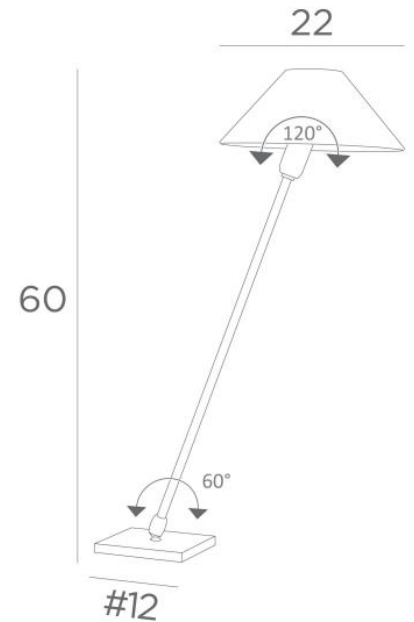

TANIS 2

TANIS 2 in gebürstet Bronze mit konische Lampenschirm in Bristol
(Material aus Kategorie 1)

TANIS 2 ist eine große Tisch- oder Nachttischleuchte mit einem runden konischen Lampenschirm. Eine doppelte Originalität: ihr schwenkbarer Arm und ihr beweglicher Lampenschirm. Der Lampenschirm hat eine Befestigung, mit der er sich um eine kleine runde Glühbirne drehen kann, um ihr verschiedene Ausrichtungen zu geben. Eleganz und geringer Platzbedarf sind die Hauptvorteile dieser Leuchte. Für die Herstellung des Lampenschirms, der das Licht der Glühbirne dämpft und gleichzeitig eine schöne, helle und warme Atmosphäre schafft, bieten wir Ihnen eine große Auswahl an Farben, Stoffen und Materialien. **TANIS 2** gibt es in zwei Größen.

GESAMTABMESSUNGEN

H60cm Ø22cm

BASIS

Basis aus massivem Messing : #12 x 1cm

TECHNISCHE DATEN

Eine E14 Fassung
Schalter am Kabel

VERFÜGBARE METALL-OBERFLÄCHEN UND CODES

25 - Gebürstet Messing - 2182 025

28 - Leicht Bronze - 2182 028

29 - Gebürstet Bronze - 2182 029

LAMPENSCHIRM : AFMESSUNGEN & CODE

Ø6 - 22 - 12cm

Code: 2182 + Stoffcode

Wir schlagen vor mehr als 180 Stoffe/Materialien/Farben für Lampenschirme