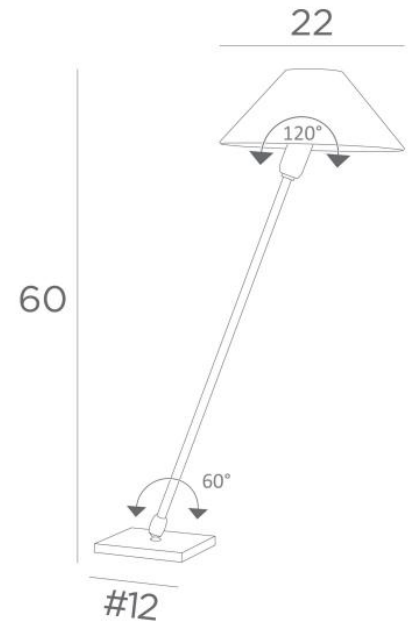

## TANIS 2

TANIS 2 in gebürstet Bronze mit konische Lampenschirm in Bristol  
(Material aus Kategorie 1)

**TANIS 2** ist eine große Tisch- oder Nachttischleuchte mit einem runden konischen Lampenschirm. Eine doppelte Originalität: ihr schwenkbarer Arm und ihr beweglicher Lampenschirm. Der Lampenschirm hat eine Befestigung, mit der er sich um eine kleine runde Glühbirne drehen kann, um ihr verschiedene Ausrichtungen zu geben. Eleganz und geringer Platzbedarf sind die Hauptvorteile dieser Leuchte. Für die Herstellung des Lampenschirms, der das Licht der Glühbirne dämpft und gleichzeitig eine schöne, helle und warme Atmosphäre schafft, bieten wir Ihnen eine große Auswahl an Farben, Stoffen und Materialien. **TANIS 2** gibt es in zwei Größen.

### GESAMTABMESSUNGEN

H60cm Ø22cm

### BASIS

Basis aus massivem Messing : #12 x 1cm

### LAMPENSCHIRM : ABMESSUNGEN & CODE

Ø6 - 22 - 12cm

Code: 2182 + Stoffcode

Wir schlagen mehr als 180 Stoffe/Materialien/Farben vor für Lampenschirme

ONLY  
LED BULB

SWITCH  
ON  
CABLE