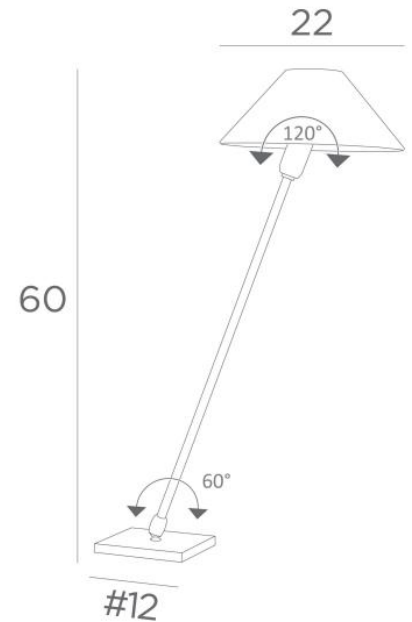

## TANIS 2

TANIS 2 in gebürstet Bronze mit konische Lampenschirm in Bristol  
(Material aus Kategorie 1)

**TANIS 2** ist eine große Tisch- oder Nachttischleuchte mit einem runden konischen Lampenschirm  
Eine doppelte Originalität: ihr schwenkbarer Arm und ihr beweglicher Lampenschirm  
Der Lampenschirm hat eine Befestigung, mit der er sich um eine kleine runde Glühbirne drehen kann, um  
ihr verschiedene Ausrichtungen zu geben  
Eleganz und geringer Platzbedarf sind die Hauptvorteile dieser Leuchte  
Für die Herstellung des Lampenschirms, der das Licht der Glühbirne dämpft und gleichzeitig eine schöne,  
helle und warme Atmosphäre schafft, bieten wir Ihnen eine große Auswahl an Farben, Stoffen und  
Materialien  
**TANIS 2** gibt es in zwei Größen

### GESAMTABMESSUNGEN

H60cm Ø22cm

### BASIS

Basis aus massivem Messing : #12 x 1cm

### TECHNISCHE DATEN

Eine E14 Fassung  
Schalter am Kabel