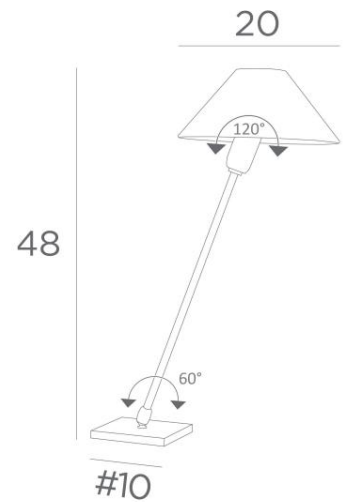

TANIS 1

TANIS 1 in gebürstet Bronze mit Lampenschirm in Coton Groseille (Stoffe aus Kategorie 1)

TANIS 1 ist eine Tisch- oder Nachttischleuchte mit einem runden konischen Lampenschirm

Eine doppelte Originalität: ihr schwenkbarer Arm und ihr beweglicher Lampenschirm

Der Lampenschirm hat eine Befestigung, mit der er sich um eine kleine runde Glühbirne drehen kann, um ihr verschiedene Ausrichtungen zu geben

Eleganz und geringer Platzbedarf sind die Hauptvorteile dieser Leuchte

TANIS 1 gibt es in zwei Größen

GESAMTABMESSUNGEN

H48cm Ø20cm

BASIS

Basis aus massivem Messing : #10 x 1cm

TECHNISCHE DATEN

Eine E14 Fassung

Schalter am Kabel