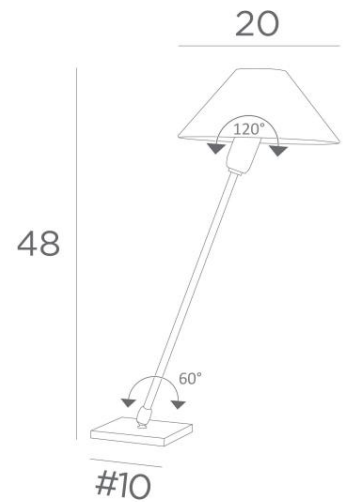

TANIS 1 ist eine Tisch- oder Nachttischleuchte mit einem runden konischen Lampenschirm

Eine doppelte Originalität: ihr schwenkbarer Arm und ihr beweglicher Lampenschirm

Der Lampenschirm hat eine Befestigung, mit der er sich um eine kleine runde Glühbirne drehen kann, um ihr verschiedene Ausrichtungen zu geben

Eleganz und geringer Platzbedarf sind die Hauptvorteile dieser Leuchte

Für die Herstellung des Lampenschirms, der das Licht der Glühbirne dämpft und gleichzeitig eine schöne, helle und warme Atmosphäre schafft, bieten wir Ihnen eine große Auswahl an Farben, Stoffen und Materialien

TANIS 1 gibt es in zwei Größen

GESAMTABMESSUNGEN

H48cm Ø20cm

BASIS

Basis aus massivem Messing : #10 x 1cm

TECHNISCHE DATEN

Eine E14 Fassung

Schalter am Kabel

VERFÜGBARE METALL-OBERFLÄCHEN UND CODES

25 - Gebürstet Messing - 2181 025

28 - Leicht Bronze - 2181 028

29 - Gebürstet Bronze - 2181 029

LAMPENSCHIRM : AFMESSUNGEN & CODE

Ø6 - 20 - 11cm

Code: 2181 + Stoffcode

Wir schlagen vor mehr als 180 Stoffe/Materialen/Farben für Lampenschirme