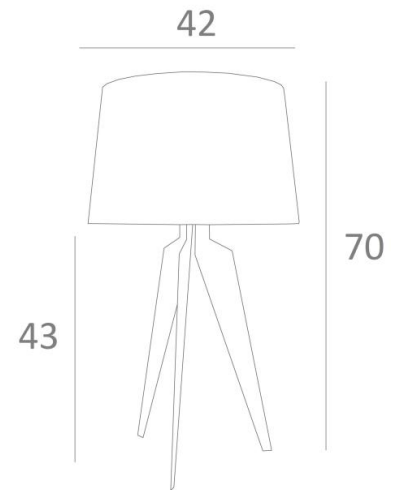

ALBI 2

ALBI 2 in leicht Bronze mit Lampenschirm in Bombay Champagne (Stoffe aus Kategorie 1)

Große Tischleuchte mit rundem konischem Lampenschirm

ALBI 2 zeichnet sich durch die stilisierte Kurve der drei Beine aus. Innovatives Design, großzügige Formen und gelungene Proportionen. Eine elegante Lampe, die eine schöne Präsenz in Ihrer Dekoration bringen wird, und sie wird mit einer Auswahl von Oberflächen vorgeschlagen, die alle bemerkenswert sind

Diese Tischlampe gibt es in einem kleineren Modell

GESAMTABMESSUNGEN

H70cm Ø42cm

TECHNISCHE DATEN

Eine E27 Fassung mit Ring

Schalter am Kabel

VERFÜGBARE METALL-OBERFLÄCHEN UND CODES

25 - Gebürstet Messing - 2165 025

28 - Leicht Bronze - 2165 028

29 - Gebürstet Bronze - 2165 029

LAMPENSCHIRM : AFMESSUNGEN & CODE

Ø36 - 42 - 27cm

Code: 2165 + Stoffcode

Wir schlagen vor mehr als 180 Stoffe/Materialen/Farben für Lampenschirme