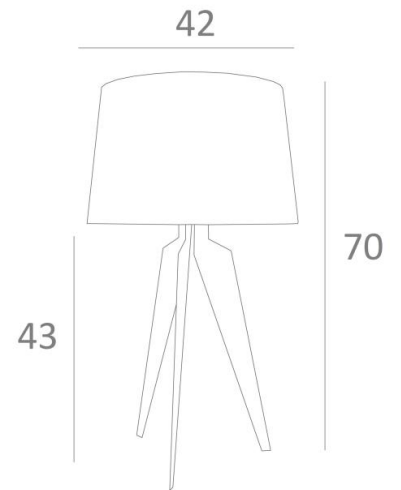

ALBI 2

ALBI 2 in leicht Bronze mit Lampenschirm in Bombay Champagne (Stoffe aus Kategorie 1)

Große Tischleuchte mit rundem konischem Lampenschirm

ALBI 2 zeichnet sich durch die stilisierte Kurve der drei Beine aus. Innovatives Design, großzügige Formen und gelungene Proportionen. Eine elegante Lampe, die eine schöne Präsenz in Ihrer Dekoration bringen wird, und sie wird mit einer Auswahl von Oberflächen vorgeschlagen, die alle bemerkenswert sind

Diese Tischlampe gibt es in einem kleineren Modell

GESAMTABMESSUNGEN

H70cm Ø42cm

TECHNISCHE DATEN

Eine E27 Fassung mit Ring

Schalter am Kabel

VERFÜGBARE METALL-OBERFLÄCHEN UND CODES

25 - Gebürstet Messing - 2165 025

28 - Leicht Bronze - 2165 028

29 - Gebürstet Bronze - 2165 029

LAMPENSCHIRM : AFMESSUNGEN & CODE

Ø36 - 42 - 27cm

Code: 2165 + stoffcode

Wir schlagen vor mehr als 150 Stoffe/Farben für Lampenschirme.