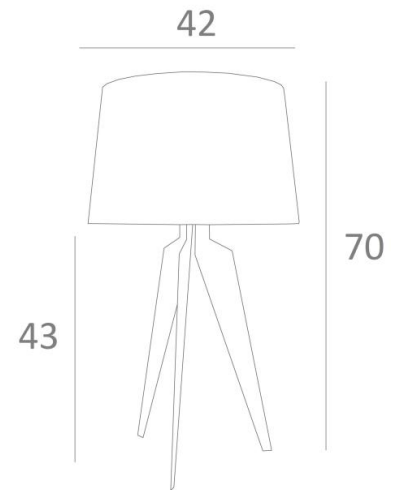

## ALBI 2

ALBI 2 in leicht Bronze mit Lampenschirm in Bombay Champagne (Stoffe aus Kategorie 1)

Große Tischleuchte mit rundem konischem Lampenschirm

**ALBI 2** zeichnet sich durch die stilisierte Kurve der drei Beine aus. Innovatives Design, großzügige Formen und gelungene Proportionen. Eine elegante Lampe, die eine schöne Präsenz in Ihrer Dekoration bringen wird, und sie wird mit einer Auswahl von Oberflächen vorgeschlagen, die alle bemerkenswert sind

### GESAMTABMESSUNGEN

H70cm Ø42cm

### LAMPENSCHIRM : AFMESSUNGEN & CODE

Ø36 - 42 - 27cm

Code: 2165 + stoffcode

Wir schlagen vor mehr als 150 Stoffe/Farben für Lampenschirme.