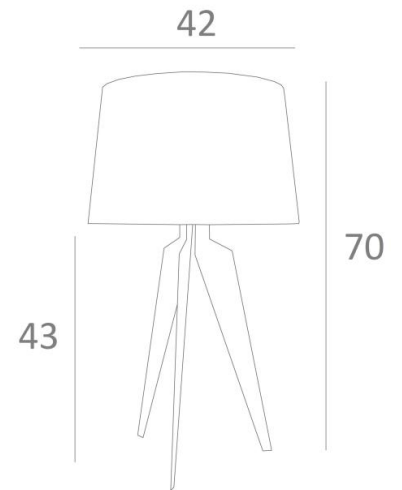

ALBI 2

ALBI 2 in leicht Bronze mit Lampenschirm in Bombay Champagne (Stoffe aus Kategorie 1)

Große Tischleuchte mit rundem konischem Lampenschirm

ALBI 2 zeichnet sich durch die stilisierte Kurve der drei Beine aus. Innovatives Design, großzügige Formen und gelungene Proportionen. Eine elegante Lampe, die eine schöne Präsenz in Ihrer Dekoration bringen wird, und sie wird mit einer Auswahl von Oberflächen vorgeschlagen, die alle bemerkenswert sind

Diese Tischlampe gibt es in einem kleineren Modell

GESAMTABMESSUNGEN

H70cm Ø42cm

TECHNISCHE DATEN

Eine E27 Fassung mit Ring
Schalter am Kabel

VERFÜGBARE METALL-OBERFLÄCHEN UND CODES

25 - Gebürstet Messing - 2165 025

28 - Leicht Bronze - 2165 028

29 - Gebürstet Bronze - 2165 029

LAMPENSCHIRM : ABMESSUNGEN & CODE

Ø36 - 42 - 27cm

Code: 2165 + Stoffcode

Wir schlagen mehr als 180 Stoffe/Materialen/Farben vor für Lampenschirme