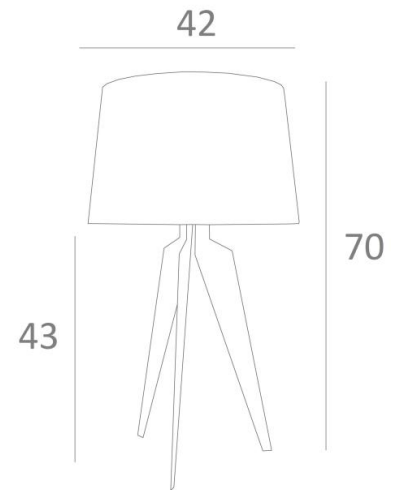

## ALBI 2

ALBI 2 in leicht Bronze mit Lampenschirm in Bombay Champagne (Stoffe aus Kategorie 1)

Große Tischleuchte mit rundem konischem Lampenschirm

**ALBI 2** zeichnet sich durch die stilisierte Kurve der drei Beine aus. Innovatives Design, großzügige Formen und gelungene Proportionen. Eine elegante Lampe, die eine schöne Präsenz in Ihrer Dekoration bringen wird, und sie wird mit einer Auswahl von Oberflächen vorgeschlagen, die alle bemerkenswert sind

### GESAMTABMESSUNGEN

H70cm Ø42cm

### LAMPENSCHIRM : AFMESSUNGEN & CODE

Ø36 - 42 - 27cm

Code: 2165 + Stoffcode

Wir schlagen vor mehr als 180 Stoffe/Materialen/Farben für Lampenschirme