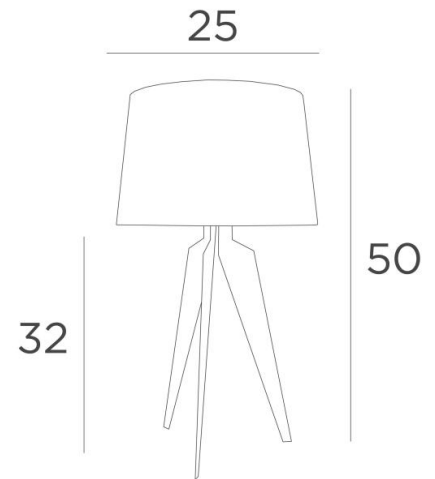

ALBI 1

ALBI 1 in gebürstet Messing mit Lampenschirm in Coton Ardoise (Stoffe aus Kategorie 1)

Kleine Tischleuchte mit rundem konischem Lampenschirm

**ALBI 1** zeichnet sich durch die stilisierte Kurve der drei Beine aus. Innovatives Design, großzügige Formen und gelungene Proportionen. Eine elegante Lampe, die eine schöne Präsenz in Ihrer Dekoration bringen wird, und sie wird mit einer Auswahl von Oberflächen vorgeschlagen, die alle bemerkenswert sind

#### GESAMTABMESSUNGEN

H50cm Ø25cm

#### LAMPENSCHIRM : AFMESSUNGEN & CODE

Ø22 - 25 - 18cm

Code: 2164 + Stoffcode

Wir schlagen vor mehr als 180 Stoffe/Materialen/Farben für Lampenschirme

LIGHTING COLLECTION