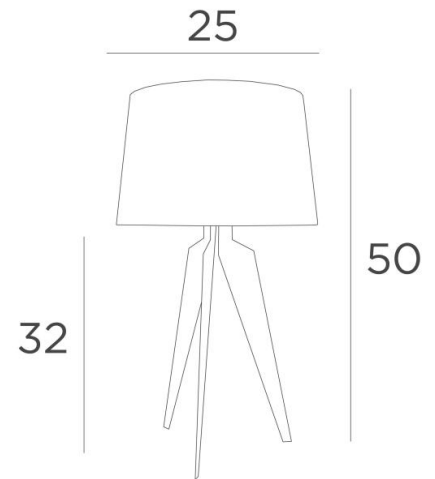

ALBI 1

ALBI 1 in gebürstet Messing mit Lampenschirm in Coton Ardoise (Stoffe aus Kategorie 1)

Kleine Tischleuchte mit rundem konischem Lampenschirm

ALBI 1 zeichnet sich durch die stilisierte Kurve der drei Beine aus. Innovatives Design, großzügige Formen und gelungene Proportionen. Eine elegante Lampe, die eine schöne Präsenz in Ihrer Dekoration bringen wird, und sie wird mit einer Auswahl von Oberflächen vorgeschlagen, die alle bemerkenswert sind

Diese Tischlampe gibt es in einem größeren Modell

GESAMTABMESSUNGEN

H50cm Ø25cm

TECHNISCHE DATEN

Eine E27 Fassung mit Ring

Schalter am Kabel

VERFÜGBARE METALL-OBERFLÄCHEN UND CODES

25 - Gebürstet Messing - 2164 025

28 - Leicht Bronze - 2164 028

29 - Gebürstet Bronze - 2164 029

LAMPENSCHIRM : AFMESSUNGEN & CODE

Ø22 - 25 - 18cm

Code: 2164 + stoffcode

Wir schlagen vor mehr als 150 Stoffe/Farben für Lampenschirme.

LIGHTING COLLECTION