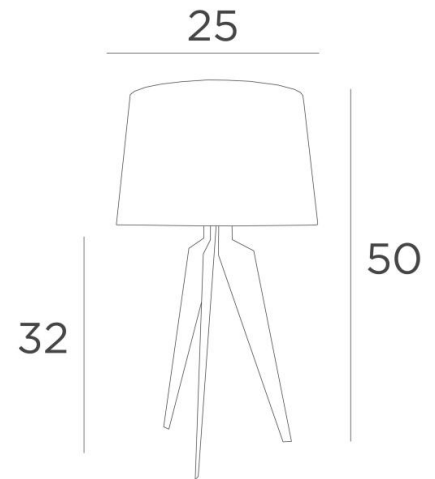

ALBI 1

ALBI 1 in gebürstet Messing mit Lampenschirm in Coton Ardoise (Stoffe aus Kategorie 1)

Kleine Tischleuchte mit rundem konischem Lampenschirm

ALBI 1 zeichnet sich durch die stilisierte Kurve der drei Beine aus. Innovatives Design, großzügige Formen und gelungene Proportionen. Eine elegante Lampe, die eine schöne Präsenz in Ihrer Dekoration bringen wird, und sie wird mit einer Auswahl von Oberflächen vorgeschlagen, die alle bemerkenswert sind

Diese Tischlampe gibt es in einem größeren Modell

GESAMTABMESSUNGEN

H50cm Ø25cm

TECHNISCHE DATEN

Eine E27 Fassung mit Ring

Schalter am Kabel

VERFÜGBARE METALL-OBERFLÄCHEN UND CODES

25 - Gebürstet Messing - 2164 025

28 - Leicht Bronze - 2164 028

29 - Gebürstet Bronze - 2164 029

LAMPENSCHIRM : ABMESSUNGEN & CODE

Ø22 - 25 - 18cm

Code: 2164 + Stoffcode

Wir schlagen mehr als 180 Stoffe/Materialen/Farben vor für Lampenschirme