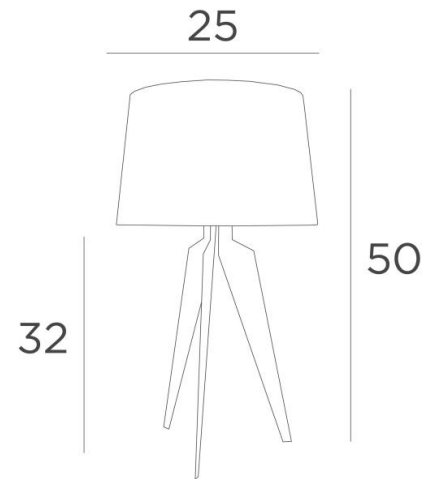

ALBI 1

ALBI 1 in gebürstet Messing mit Lampenschirm in Coton Ardoise (Stoffe aus Kategorie 1)

Kleine Tischleuchte mit rundem konischem Lampenschirm

**ALBI 1** zeichnet sich durch die stilisierte Kurve der drei Beine aus. Innovatives Design, großzügige Formen und gelungene Proportionen. Eine elegante Lampe, die eine schöne Präsenz in Ihrer Dekoration bringen wird, und sie wird mit einer Auswahl von Oberflächen vorgeschlagen, die alle bemerkenswert sind

#### GESAMTABMESSUNGEN

H50cm Ø25cm

#### LAMPENSCHIRM : AFMESSUNGEN & CODE

Ø22 - 25 - 18cm

Code: 2164 + stoffcode

Wir schlagen vor mehr als 150 Stoffe/Farben für Lampenschirme.

LIGHTING COLLECTION