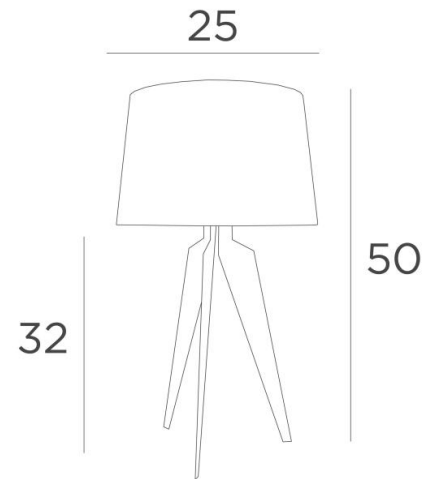

ALBI 1

ALBI 1 in gebürstet Messing mit Lampenschirm in Coton Ardoise (Stoffe aus Kategorie 1)

Kleine Tischleuchte mit rundem konischem Lampenschirm

ALBI 1 zeichnet sich durch die stilisierte Kurve der drei Beine aus. Innovatives Design, großzügige Formen und gelungene Proportionen. Eine elegante Lampe, die eine schöne Präsenz in Ihrer Dekoration bringen wird, und sie wird mit einer Auswahl von Oberflächen vorgeschlagen, die alle bemerkenswert sind

Diese Tischlampe gibt es in einem größeren Modell

GESAMTABMESSUNGEN

H50cm Ø25cm

TECHNISCHE DATEN

Eine E27 Fassung mit Ring

Schalter am Kabel

VERFÜGBARE METALL-OBERFLÄCHEN UND CODES

25 - Gebürstet Messing - 2164 025

28 - Leicht Bronze - 2164 028

29 - Gebürstet Bronze - 2164 029

LAMPENSCHIRM : AFMESSUNGEN & CODE

Ø22 - 25 - 18cm

Code: 2164 + Stoffcode

Wir schlagen vor mehr als 180 Stoffe/Materialen/Farben für Lampenschirme