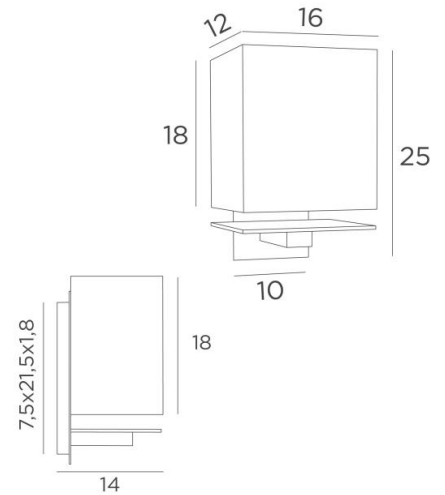

NAGANO ist eine Wandleuchte in der Nachfolge des Modells **DAKKA**. Sie ist größer und kann mit einer stärkeren Glühbirne bestückt werden

Der rechteckige Lampenschirm scheint über einer dicken Messingplatte zu schweben

Die für diese Wandleuchte aus massivem Messing angebotenen Ausführungen sind bemerkenswert

Eine große Auswahl an Stoffen, Materialien und Farben ermöglicht es Ihnen, den Lampenschirm individuell zu gestalten, bevor Sie die Wandleuchte in Ihre Einrichtung integrieren

Und wie viele andere Wandleuchten ist auch **NAGANO** mit einem externen Dimmer dimmbar

GESAMTABMESSUNGEN

H25cm L16cm |→14cm

BASIS

Gehäuse : 7,5 x 21,5 x 1,8cm

Platte : 10 x 24cm

TECHNISCHE DATEN

Eine E27 Fassung

Dimmbare Wandleuchte

Eine Fixierungsplatte zur Befestigen der Box an der Wand ([PDF-Plan](#))

VERFÜGBARE METALL-OBERFLÄCHEN UND CODES

25 - Gebürstet Messing - 1333 025

28 - Leicht Bronze - 1333 028

29 - Gebürstet Bronze - 1333 029

32 - Gebürstet Chrom - 1333 032

LAMPENSCHIRM : AFMESSUNGEN & CODE

16x12 - 16x12 - 18cm

Code: 1333 + stoffcode

Wir schlagen vor mehr als 150 Stoffe/Farben für Lampenschirme.