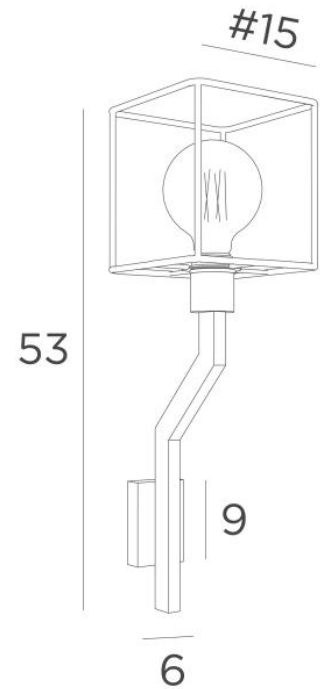

LECCE

LECCE in gebürstet Bronze mit KERMA Metallstruktur und einer dekorativen goldenen Glühbirne Ø125mm

LECCE ist eine Wandleuchte für eine dekorative Glühbirne und **KERMA-Struktur** (oder für einen traditionellen Lampenschirm). Sie ist mit einem Ring zur Befestigung an der Fassung ausgestattet. Sie ergänzt eine bereits installierte **KERMA-Pendelleuchte**. Es gibt ein weiteres Modell, um nur die Glühbirne allein darin zu platzieren, siehe **LECCE L**.

GESAMTABMESSUNGEN

H53cm L15cm |→19cm

BASE : 6 x 9 x 2,1cm

TECHNISCHE DATEN

Eine E27 Fassung mit Ring. Dimmbare Wandleuchte

LED-Lampe Gold Ø125mm dimmbar Code 6834 000 (Option)

Eine Befestigungsplatte zur fixieren der Box an der Wand ([PDF-Plan](#))

KERMA STRUCTURE : #15 - 15 - 17cm

Code : 4999 002 (black)

Code : 4999 025 (gold)

LIGHTING COLLECTION