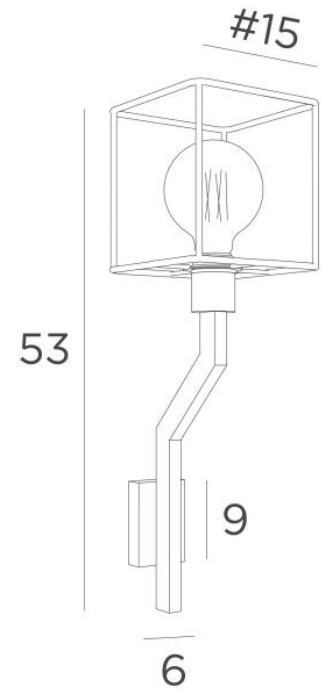

LECCE

LECCE in gebürstet Bronze mit KERMA Metallstruktur und einer dekorativen goldenen Glühbirne Ø125mm

**LECCE** ist eine Wandleuchte für eine dekorative Glühbirne und **KERMA-Struktur** (oder für einen traditionellen Lampenschirm). Sie ist mit einem Ring zur Befestigung an der Fassung ausgestattet. Sie ergänzt eine bereits installierte **KERMA-Pendelleuchte**. Es gibt ein weiteres Modell, um nur die Glühbirne allein darin zu platzieren, siehe **LECCE L**.

#### GESAMTABMESSUNGEN

H53cm L15cm |→19cm

**BASE** : 6 x 9 x 2,1cm

#### TECHNISCHE DATEN

Eine E27 Fassung mit Ring. Dimmbare Wandleuchte

**LED-Lampe Gold Ø125mm** dimmbar Code 6834 000 (Option)

Eine Befestigungsplatte zur fixieren der Box an der Wand ([PDF-Plan](#))

#### METALLSTRUKTUREN UND CODES

KERMA STRUCTURE : #15 - 15 - 17cm

Code : 4999 002 (black)

Code : 4999 025 (gold)

LIGHTING COLLECTION