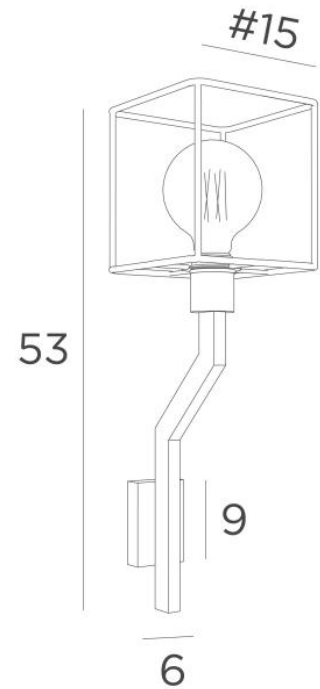

LECCE

LECCE in gebürstet Bronze mit KERMA Metallstruktur und einer dekorativen goldenen Glühbirne Ø125mm

LECCE ist eine Wandleuchte für eine dekorative Glühbirne und **KERMA-Struktur** (oder für einen traditionellen Lampenschirm). Sie ist mit einem Ring zur Befestigung an der Fassung ausgestattet. Sie ergänzt eine bereits installierte **KERMA-Pendelleuchte**. Es gibt ein weiteres Modell, um nur die Glühbirne allein darin zu platzieren, siehe **LECCE L**.

GESAMTABMESSUNGEN

H53cm L15cm |→19cm

BASE : 6 x 9 x 2,1cm

TECHNISCHE DATEN

Eine E27 Fassung mit Ring. Dimmbare Wandleuchte

LED-Lampe Gold Ø125mm dimmbar Code 6834 000 (Option)

Eine Befestigungsplatte zur fixieren der Box an der Wand ([PDF-Plan](#))

VERFÜGBARE METALL-OBERFLÄCHEN UND CODES

02 - Schwarz strukturiert - 1976 002

25 - Gebürstet Messing - 1976 025

28 - Leicht Bronze - 1976 028

29 - Gebürstet Bronze - 1976 029

METALLSTRUKTUREN UND CODES

KERMA STRUCTURE : #15 - 15 - 17cm