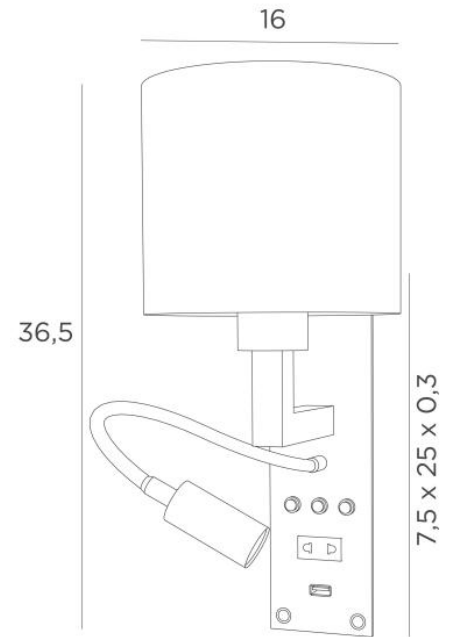

HOTEL (Kopfende des Bettes)

Wandleuchte nach Maß für Kopfende des Bettes in gebürstet Bronze mit ein zylindrischer Lampenschirm in Stone Calcite (Stoffe aus Kategorie 4)

Wandleuchte für Hotelzimmer (Maßanfertigung: min. 12 Stück) für das Kopfende des Bettes

Der Arm ist mit einer Armatur und/oder einem Lampenschirm ausgestattet. Die Leselampe besteht aus einem LED-Spot, der ein warmes, konzentriertes Licht für diskretes Lesen liefert

Diese Wandleuchte verfügt über drei Schalter, mit denen der Lampenschirm und das Leselicht separat geschaltet werden können, so dass Sie zwischen Umgebungs- und Leselicht wählen können. Der dritte Schalter kann für die allgemeine oder partielle Beleuchtung des Raums verwendet werden

GESAMTABMESSUNGEN

H36,5cm |→17,5cm

BASE : 7,5 x 25 x 0,3cm

TECHNISCHE DATEN

Zusammensetzung des abgebildeten Modells :

Maßgeschneiderte Platte

Arm : mit einem quadratischen Profil hergestellt

E27 Fassung mit Ring

Lampenschirm Ø16-16-14cm

Flexibel 30cm + LED-Spot 1W - 2700°K

Abmessungen Spot : Ø2,5cm L5cm

Konverter 14-230V - 350mA

Drei Druckknöpfe (für ein Hausautomatisierungssystem) :

- eine für den Lampenschirm
- eine für den LED-Spot
- eine für den ganzen Raum oder einen Teil des Raums