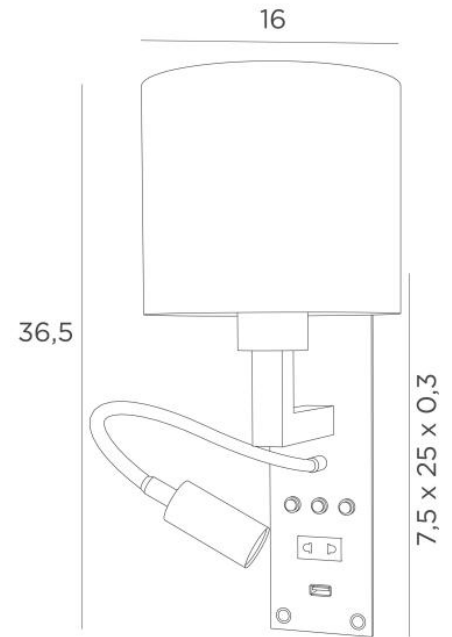

HOTEL (Kopfende des Bettes)

Wandleuchte nach Maß für Kopfende des Bettes in leicht Bronze mit ein zylindrischer Lampenschirm in Coton Pirée (Stoffe aus Kategorie 1)

Wandleuchte für Hotelzimmer (Maßanfertigung: min. 12 Stück) für das Kopfende des Bettes

Der Arm ist mit einer Armatur und/oder einem Lampenschirm ausgestattet. Die Leselampe besteht aus einem LED-Spot, der ein warmes, konzentriertes Licht für diskretes Lesen liefert

Diese Wandleuchte verfügt über drei Schalter, mit denen der Lampenschirm und das Leselicht separat geschaltet werden können, so dass Sie zwischen Umgebungs- und Leselicht wählen können. Der dritte Schalter kann für die allgemeine oder partielle Beleuchtung des Raums verwendet werden

GESAMTABMESSUNGEN

H36,5cm |→17,5cm

BASE : 7,5 x 25 x 0,3cm

TECHNISCHE DATEN

Zusammensetzung des abgebildeten Modells :

Maßgeschneiderte Platte

Arm : mit einem quadratischen Profil hergestellt

E27 Fassung mit Ring

Lampenschirm Ø16-16-14cm

Flexibel 30cm + LED-Spot 1W - 2700°K

Abmessungen Spot : Ø2,5cm L5cm

Konverter 14-230V - 350mA

Drei Druckknöpfe (für ein Hausautomatisierungssystem) :

- eine für den Lampenschirm
- eine für den LED-Spot
- eine für den ganzen Raum oder einen Teil des Raums