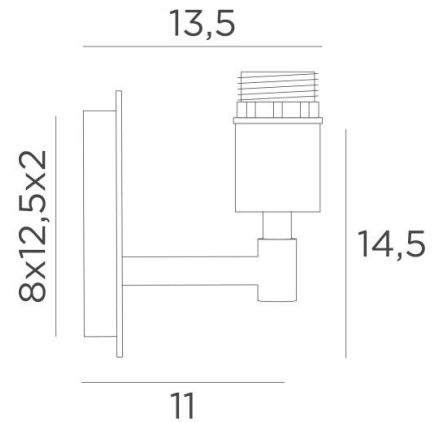

SINOUE

SINOUE in Schwarz strukturiert mit KERMA Metallstruktur und einer dekorativen goldenen Glühbirne Ø125mm

SINOUE ist eine Wandleuchte für eine dekorative Glühbirne und **KERMA-Struktur** (oder für einen traditionellen Lampenschirm). Sie ist mit einem Ring zur Befestigung an der Fassung ausgestattet. Diese Wandleuchte kann auch umgekehrt mit der Glühbirne nach unten angebracht werden. Sie ergänzt eine bereits installierte **KERMA-Pendelleuchte**. Es gibt ein weiteres Modell, bei dem nur die Glühbirne allein angebracht wird, siehe **SINOUE L**.

GESAMTABMESSUNGEN

H16cm L10cm |→13,5cm

BASIS

Platte : 10 x 14,5cm

Gehäuse : 8 x 12,5 x 2cm

TECHNISCHE DATEN

Eine E27 Fassung mit Ring

LED-Lampe Gold Ø125mm dimmbar Code 6834 000 (Option)

28 - Leicht Bronze - 1961 028

29 - Gebürstet Bronze - 1961 029

METALLSTRUKTUREN UND CODES

KERMA STRUCTURE : #15 - 15 - 17cm (x1)

Code : 4999 002 (black)

Code : 4999 025 (gold)

LIGHTING COLLECTION