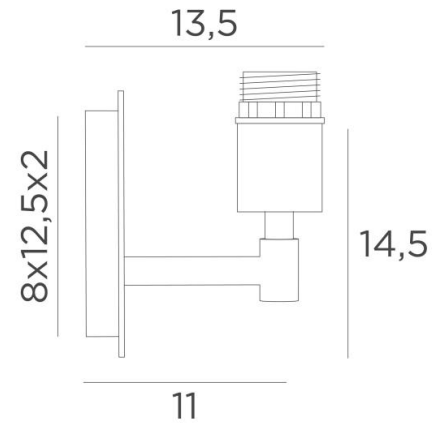

SINOUE

SINOUE in Schwarz strukturiert mit KERMA Metallstruktur und einer dekorativen goldenen Glühbirne Ø125mm

SINOUE ist eine Wandleuchte für eine dekorative Glühbirne und **KERMA-Struktur** (oder für einen traditionellen Lampenschirm). Sie ist mit einem Ring zur Befestigung an der Fassung ausgestattet. Diese Wandleuchte kann auch umgekehrt mit der Glühbirne nach unten angebracht werden. Sie ergänzt eine bereits installierte **KERMA-Pendelleuchte**. Es gibt ein weiteres Modell, bei dem nur die Glühbirne allein angebracht wird, siehe **SINOUE L**.

GESAMTABMESSUNGEN

H16cm L10cm |→13,5cm

BASIS

Platte : 10 x 14,5cm

Gehäuse : 8 x 12,5 x 2cm

TECHNISCHE DATEN

Eine E27 Fassung mit Ring

LED-Lampe Gold Ø125mm dimmbar Code 6834 000 (Option)

Dimmbare Wandleuchte

Eine Fixierungsplatte zur Befestigung der Box an der Wand ([PDF-Plan](#))

VERFÜGBARE METALL-OBERFLÄCHEN UND CODES

02 - Schwarz strukturiert - 1961 002

28 - Leicht Bronze - 1961 028

29 - Gebürstet Bronze - 1961 029

METALLSTRUKTUREN UND CODES

KERMA STRUCTURE : #15 - 15 - 17cm (x1)

Code : 4999 002 (black)

Code : 4999 025 (gold)

LIGHTING COLLECTION