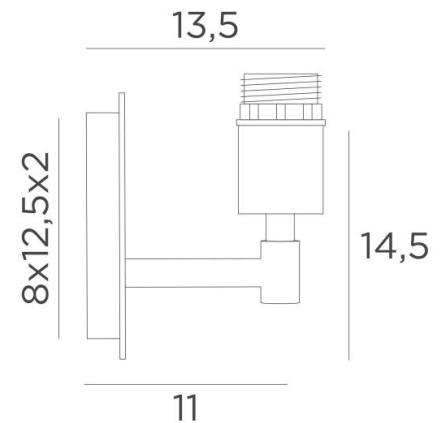

SINOUE

SINOUE in Schwarz strukturiert mit KERMA Metallstruktur und einer dekorativen goldenen Glühbirne Ø125mm

SINOUE ist eine Wandleuchte für eine dekorative Glühbirne und **KERMA-Struktur** (oder für einen traditionellen Lampenschirm). Sie ist mit einem Ring zur Befestigung an der Fassung ausgestattet. Diese Wandleuchte kann auch umgekehrt mit der Glühbirne nach unten angebracht werden. Sie ergänzt eine bereits installierte **KERMA-Pendelleuchte**. Es gibt ein weiteres Modell, bei dem nur die Glühbirne allein angebracht wird, siehe **SINOUE L**.

GESAMTABMESSUNGEN

H16cm L10cm |→13,5cm

BASIS

Platte : 10 x 14,5cm

Gehäuse : 8 x 12,5 x 2cm

TECHNISCHE DATEN

Eine E27 Fassung mit Ring

LED-Lampe Gold Ø125mm dimmbar Code 6834 000 (Option)

Dimmbare Wandleuchte

Eine Fixierungsplatte zur Befestigung der Box an der Wand ([PDF-Plan](#))

VERFÜGBARE METALL-OBERFLÄCHEN UND CODES

02 - Schwarz strukturiert - 1961 002

25 - Gebürstet Messing - 1961 025

28 - Leicht Bronze - 1961 028

29 - Gebürstet Bronze - 1961 029

METALLSTRUKTUREN UND CODES

KERMA STRUCTURE : #15 - 15 - 17cm (x1)

Code : 4999 002 (black)

Code : 4999 025 (gold)

LIGHTING COLLECTION