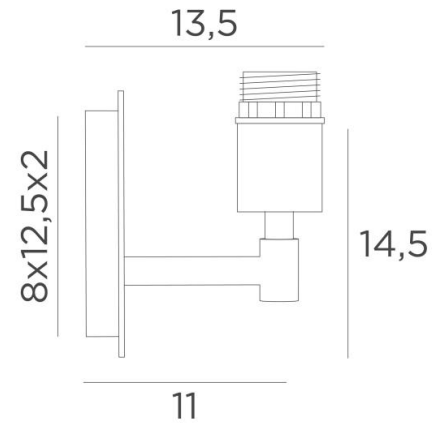

SINOUHE

SINOUHE in Schwarz strukturiert mit KERMA Metallstruktur und einer dekorativen goldenen Glühbirne Ø125mm

SINOUHE ist eine Wandleuchte für eine dekorative Glühbirne und **KERMA-Struktur** (oder für einen traditionellen Lampenschirm). Sie ist mit einem Ring zur Befestigung an der Fassung ausgestattet. Diese Wandleuchte kann auch umgekehrt mit der Glühbirne nach unten angebracht werden. Sie ergänzt eine bereits installierte **KERMA-Pendelleuchte**. Es gibt ein weiteres Modell, bei dem nur die Glühbirne allein angebracht wird, siehe **SINOUHE L**.

GESAMTABMESSUNGEN

H16cm L10cm |→13,5cm

BASIS

Platte : 10 x 14,5cm

Gehäuse : 8 x 12,5 x 2cm

TECHNISCHE DATEN

Eine E27 Fassung mit Ring

LED-Lampe Gold Ø125mm dimmbar Code 6834 000 (Option)

Dimmbare Wandleuchte

Eine Fixierungsplatte zur Befestigung der Box an der Wand ([PDF-Plan](#))

VERFÜGBARE METALL-OBERFLÄCHEN UND CODES

02 - Schwarz strukturiert - 1961 002

25 - Gebürstet Messing - 1961 025

28 - Leicht Bronze - 1961 028

29 - Gebürstet Bronze - 1961 029

METALLSTRUKTUREN UND CODES

KERMA STRUCTURE : #15 - 15 - 17cm (x1)

Code : 4999 002 (black)

Code : 4999 025 (gold)

LIGHTING COLLECTION