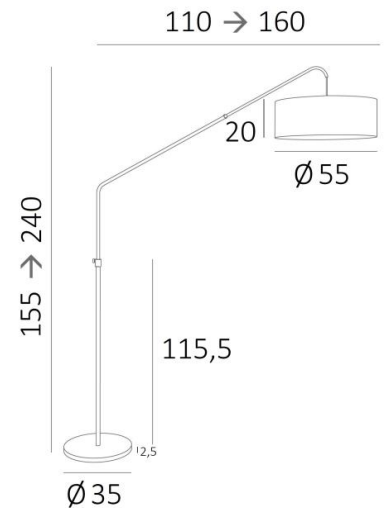

KITCHENER

KITCHENER in gebürstet Bronze mit Lampenschirm in Coton Groseille (Stoffe aus Kategorie 1)

Grandiose Stehleuchte, die in der Mitte Ihres Wohn- oder Esszimmers aufgestellt werden kann, wo sie eine majestätische Atmosphäre schafft

GESAMTABMESSUNGEN

H155→240cm L110→160cm Ø55cm

BASIS

Ø35 x 2,5cm

TECHNISCHE DATEN

Eine E27 Fassung mit Ring

Fußschalter am Kabel (Standard)

Fußdimmer am Kabel (Option)

In der Tiefe verstellbare Stehleuchte

Höhenverstellbare Stehleuchte

Lampenschirm mit integriertem Diffusor, aus Polycrystal

VERFÜGBARE METALL-OBERFLÄCHEN UND CODES

28 - Leicht Bronze - 3235 028

29 - Gebürstet Bronze - 3235 029

LAMPENSCHIRM : AFMESSUNGEN & CODE

Ø55 - 55 - 20cm

+ *integral diffuser*

Code: 3233 + Stoffcode

Wir schlagen vor mehr als 180 Stoffe/Materialen/Farben für Lampenschirme

DEPTH
ADJUSTABLE

HEIGHT
ADJUSTABLE

FOOT
SWITCH