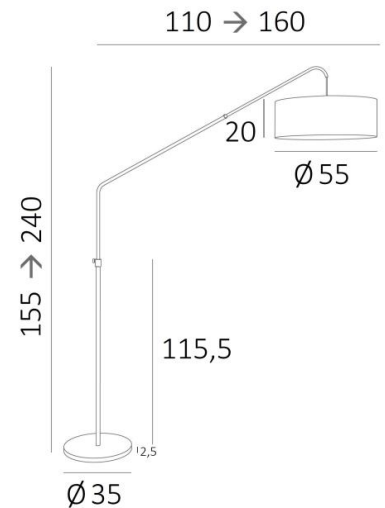

Grandiose Stehleuchte, die in der Mitte Ihres Wohn- oder Esszimmers aufgestellt werden kann, wo sie eine majestätische Atmosphäre schafft

KITCHENER steht auf einem sehr schweren Sockel, der für eine außergewöhnliche Stabilität sorgt, und ist hyperfunktional. Sowohl in der Höhe als auch in der Tiefe verstellbar, ermöglicht sie zahlreiche Positionen

Der zylindrische Lampenschirm ist mit einem integralen Diffusor ausgestattet, der den Glanz der Glühbirne dämpft

Mit der großen Auswahl an Materialien und Farben, die wir Ihnen anbieten, wird es Ihnen nicht schwer fallen, den Lampenschirm auszuwählen, der Ihre Stehlampe und Ihr Wohnzimmer verschönern wird

GESAMTABMESSUNGEN

H155→240cm   L110→160cm   Ø55cm

BASIS

Ø35 x 2,5cm

TECHNISCHE DATEN

Eine E27 Fassung mit Ring

Fußschalter am Kabel (Standard)

Fußdimmer am Kabel (Option)

In der Tiefe verstellbare Stehleuchte

Höhenverstellbare Stehleuchte

Lampenschirm mit integriertem Diffusor, aus Polycrystal

VERFÜGBARE METALL-OBERFLÄCHEN UND CODES

28 - Leicht Bronze - 3235 028

29 - Gebürstet Bronze - 3235 029

LAMPENSCHIRM : AFMESSUNGEN & CODE

Ø55 - 55 - 20cm

+ *integral diffuser*

Code: 3233 + stoffcode

Wir schlagen vor mehr als 150 Stoffe/Farben für Lampenschirme.

DEPTH
ADJUSTABLE

HEIGHT
ADJUSTABLE

FOOT
SWITCH