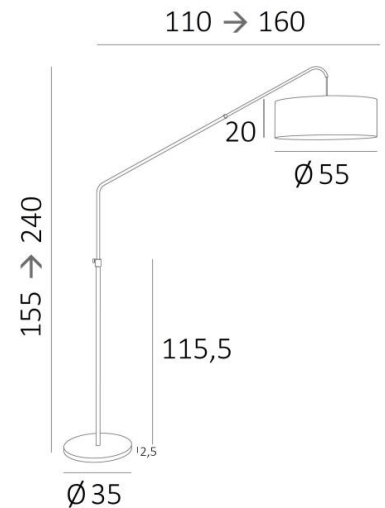

KITCHENER

KITCHENER in gebürstet Bronze mit Lampenschirm in Coton Groseille (Stoffe aus Kategorie 1)

Grandiose Stehleuchte, die in der Mitte Ihres Wohn- oder Esszimmers aufgestellt werden kann, wo sie eine majestätische Atmosphäre schafft

GESAMTABMESSUNGEN

H155→240cm L110→160cm Ø55cm

BASIS

Ø35 x 2,5cm

TECHNISCHE DATEN

Eine E27 Fassung mit Ring

Fußschalter am Kabel (Standard)

Fußdimmer am Kabel (Option)

In der Tiefe verstellbare Stehleuchte

Höhenverstellbare Stehleuchte

Lampenschirm mit integriertem Diffusor, aus Polycrystal

VERFÜGBARE METALL-OBERFLÄCHEN UND CODES

28 - Leicht Bronze - 3235 028

29 - Gebürstet Bronze - 3235 029

LAMPENSCHIRM : AFMESSUNGEN & CODE

Ø55 - 55 - 20cm

+ *integral diffuser*

Code: 3233 + stoffcode

Wir schlagen vor mehr als 150 Stoffe/Farben für Lampenschirme.

DEPTH
ADJUSTABLE

HEIGHT
ADJUSTABLE

FOOT
SWITCH