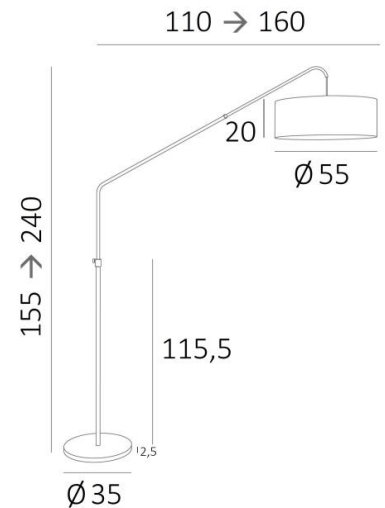

Grandiose Stehleuchte, die in der Mitte Ihres Wohn- oder Esszimmers aufgestellt werden kann, wo sie eine majestätische Atmosphäre schafft

KITCHENER steht auf einem sehr schweren Sockel, der für eine außergewöhnliche Stabilität sorgt, und ist hyperfunktional. Sowohl in der Höhe als auch in der Tiefe verstellbar, ermöglicht sie zahlreiche Positionen

Der zylindrische Lampenschirm ist mit einem integralen Diffusor ausgestattet, der den Glanz der Glühbirne dämpft

Mit der großen Auswahl an Materialien und Farben, die wir Ihnen anbieten, wird es Ihnen nicht schwer fallen, den Lampenschirm auszuwählen, der Ihre Stehlampe und Ihr Wohnzimmer verschönern wird

GESAMTABMESSUNGEN

H155→240cm   L110→160cm   Ø55cm

BASIS

Ø35 x 2,5cm

TECHNISCHE DATEN

Eine E27 Fassung mit Ring

Fußschalter am Kabel (Standard)

Fußdimmer am Kabel (Option)

In der Tiefe verstellbare Stehleuchte

Höhenverstellbare Stehleuchte

Lampenschirm mit integriertem Diffusor, aus Polycrystal

VERFÜGBARE METALL-OBERFLÄCHEN UND CODES

28 - Leicht Bronze - 3235 028

29 - Gebürstet Bronze - 3235 029

LAMPENSCHIRM : ABMESSUNGEN & CODE

Ø55 - 55 - 20cm

+ *integral diffuser*

Code: 3233 + Stoffcode

Wir schlagen mehr als 180 Stoffe/Materialen/Farben vor für Lampenschirme

DEPTH
ADJUSTABLE

HEIGHT
ADJUSTABLE

FOOT
SWITCH