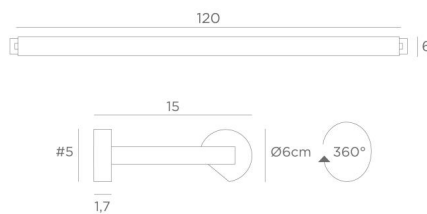

ALEXANDRIE 120

ALEXANDRIE 120 in gebürstet Bronze. Code Metalloberfläche : 29

Wandleuchte für Bibliothek, kann auch als Wandleuchte für Gemälde verwendet werden

ALEXANDRIE 120 hat eine Länge über alles 125cm

Der Reflektor kann um 360° gedreht werden und ist mit E14-Fassungen ausgestattet

Diese Leuchte wird von erfahrenen Handwerkern aus massivem Messing gefertigt. Ihre Ausführung ist bemerkenswert

Die Leuchte ist in sechs Größen von 40 bis 120 cm erhältlich

Auf Anfrage ist es möglich, Arm

GESAMTABMESSUNGEN

H6cm L125cm |→15cm

BASIS

#5 x 1,7cm (x2)

TECHNISCHE DATEN

Vier Metall E14 Fassungen

Dimmbare Wandleuchte

Reflektor ist um 360° schwenkbar

Abmessungen Reflektor : L118cm Ø6cm H4,7cm

Das Netzkabel ist in einem der beiden Basen untergebracht

Zwei Montageplatten zur fixieren der Basen an der Wand ([PDF-Plan](#))