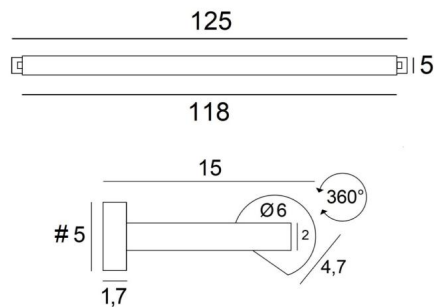

## ALEXANDRIE 120

ALEXANDRIE 120 in gebürstet Bronze. Metalloberfläche Code: 29

Wandleuchte für Bibliothek, kann auch als Wandleuchte für Gemälde verwendet werden

**ALEXANDRIE 120** hat eine Länge über alles 125cm

Der Reflektor kann um 360° gedreht werden und ist mit E14-Fassungen ausgestattet

Diese Leuchte wird von erfahrenen Handwerkern aus massivem Messing gefertigt. Ihre Ausführung ist bemerkenswert

Die Leuchte ist in sechs Größen von 40 bis 120 cm erhältlich

### GESAMTABMESSUNGEN

H6cm L125cm |→15cm

### TECHNISCHE DATEN

Vier Metall E14 Fassungen

Dimmbare Wandleuchte

Reflektor ist um 360° schwenkbar

Abmessungen Reflektor: L118cm Ø6cm H4,7cm

Das Netzkabel ist in einem der beiden Basen untergebracht

Zwei Montageplatten zur fixieren der Basen an der Wand ([PDF-Plan](#))