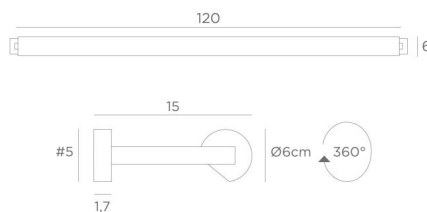

## ALEXANDRIE 120

ALEXANDRIE 120 in gebürstet Bronze. Code Metalloberfläche : 29

Wandleuchte für Bibliothek, kann auch als Wandleuchte für Gemälde verwendet werden

**ALEXANDRIE 120** hat eine Länge über alles 125cm

Der Reflektor kann um 360° gedreht werden und ist mit E14-Fassungen ausgestattet

Diese Leuchte wird von erfahrenen Handwerkern aus massivem Messing gefertigt. Ihre Ausführung ist bemerkenswert

Die Leuchte ist in sechs Größen von 40 bis 120 cm erhältlich

### GESAMTABMESSUNGEN

H6cm L125cm |→15cm

### TECHNISCHE DATEN

Vier Metall E14 Fassungen

Dimmbare Wandleuchte

Reflektor ist um 360° schwenkbar

Abmessungen Reflektor : L118cm Ø6cm H4,7cm

Das Netzkabel ist in einem der beiden Basen untergebracht

Zwei Montageplatten zur fixieren der Basen an der Wand ([PDF-Plan](#))