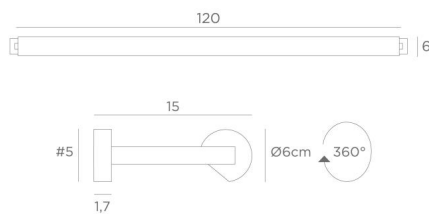

ALEXANDRIE 120

ALEXANDRIE 120 in gebürstet Bronze. Code Metalloberfläche : 29

Wandleuchte für Bibliothek, kann auch als Wandleuchte für Gemälde verwendet werden

ALEXANDRIE 120 hat eine Länge über alles 125cm

Der Reflektor kann um 360° gedreht werden und ist mit E14-Fassungen ausgestattet

Diese Leuchte wird von erfahrenen Handwerkern aus massivem Messing gefertigt. Ihre Ausführung ist bemerkenswert

Die Leuchte ist in sechs Größen von 40 bis 120 cm erhältlich

Auf Anfrage ist es möglich, Arm

GESAMTABMESSUNGEN

H6cm L125cm |→15cm

BASIS

#5 x 1,7cm (x2)

TECHNISCHE DATEN

Vier Metall E14 Fassungen

Dimmbare Wandleuchte

Reflektor ist um 360° schwenkbar

Abmessungen Reflektor : L118cm Ø6cm H4,7cm

Das Netzkabel ist in einem der beiden Basen untergebracht

Zwei Montageplatten zur fixieren der Basen an der Wand ([PDF-Plan](#))