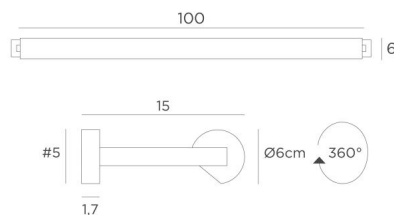

ALEXANDRIE 100

ALEXANDRIE 100 in gebürstet Bronze. Code Metalloberfläche : 29

Wandleuchte für Bibliothek, kann auch als Wandleuchte für Gemälde verwendet werden

ALEXANDRIE 100 hat eine Länge über alles 105cm

Der Reflektor kann um 360° gedreht werden und ist mit E14-Fassungen ausgestattet

Diese Leuchte wird von erfahrenen Handwerkern aus massivem Messing gefertigt. Ihre Ausführung ist bemerkenswert

Die Leuchte ist in sechs Größen von 40 bis 120 cm erhältlich

Auf Anfrage ist es möglich, Arme oder Reflektoren in anderen Abmessungen zu erhalten

GESAMTABMESSUNGEN

H6cm L105cm |→15cm

BASIS

#5 x 1,7cm (x2)

TECHNISCHE DATEN

Vier Metall E14 Fassungen

Dimmbare Wandleuchte

Reflektor ist um 360° schwenkbar

Abmessungen Reflektor : L98cm Ø6cm H4,7cm

Zwei Montageplatten zur fixieren der Basen an der Wand ([PDF-Plan](#))

VERFÜGBARE METALL-OBERFLÄCHEN UND CODES

25 - Gebürstet Messing - 1810 025