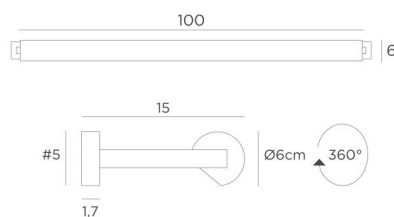

## ALEXANDRIE 100

ALEXANDRIE 100 in gebürstet Bronze. Code Metalloberfläche : 29

Wandleuchte für Bibliothek, kann auch als Wandleuchte für Gemälde verwendet werden

**ALEXANDRIE 100** hat eine Länge über alles 105cm

Der Reflektor kann um 360° gedreht werden und ist mit E14-Fassungen ausgestattet

Diese Leuchte wird von erfahrenen Handwerkern aus massivem Messing gefertigt. Ihre Ausführung ist bemerkenswert

Die Leuchte ist in sechs Größen von 40 bis 120 cm erhältlich

### GESAMTABMESSUNGEN

H6cm L105cm |→15cm

### TECHNISCHE DATEN

Vier Metall E14 Fassungen

Dimmbare Wandleuchte

Reflektor ist um 360° schwenkbar

Abmessungen Reflektor : L98cm Ø6cm H4,7cm

Zwei Montageplatten zur fixieren der Basen an der Wand ([PDF-Plan](#))