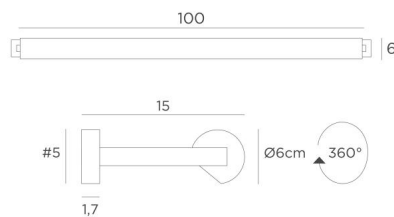

ALEXANDRIE 100

ALEXANDRIE 100 in gebürstet Bronze. Code Metalloberfläche : 29

Wandleuchte für Bibliothek, kann auch als Wandleuchte für Gemälde verwendet werden

ALEXANDRIE 100 hat eine Länge über alles 105cm

Der Reflektor kann um 360° gedreht werden und ist mit E14-Fassungen ausgestattet

Diese Leuchte wird von erfahrenen Handwerkern aus massivem Messing gefertigt. Ihre Ausführung ist bemerkenswert

Die Leuchte ist in sechs Größen von 40 bis 120 cm erhältlich

Auf Anfrage ist es möglich, Arme oder Reflektoren in anderen Abmessungen zu erhalten

GESAMTABMESSUNGEN

H6cm L105cm |→15cm

BASIS

#5 x 1,7cm (x2)

TECHNISCHE DATEN

Vier Metall E14 Fassungen

Dimmbare Wandleuchte

Reflektor ist um 360° schwenkbar

Abmessungen Reflektor : L98cm Ø6cm H4,7cm

Zwei Montageplatten zur fixieren der Basen an der Wand ([PDF-Plan](#))

VERFÜGBARE METALL-OBERFLÄCHEN UND CODES

25 - Gebürstet Messing - 1810 025