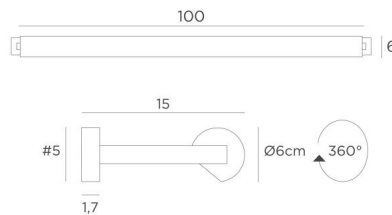

ALEXANDRIE 100

ALEXANDRIE 100 in gebürstet Bronze. Code Metalloberfläche : 29

Wandleuchte für Bibliothek, kann auch als Wandleuchte für Gemälde verwendet werden

ALEXANDRIE 100 hat eine Länge über alles 105cm

Der Reflektor kann um 360° gedreht werden und ist mit E14-Fassungen ausgestattet

Diese Leuchte wird von erfahrenen Handwerkern aus massivem Messing gefertigt. Ihre Ausführung ist bemerkenswert

Die Leuchte ist in sechs Größen von 40 bis 120 cm erhältlich

Auf Anfrage ist es möglich, Arme oder Reflektoren in anderen Abmessungen zu erhalten

GESAMTABMESSUNGEN

H6cm L105cm |→15cm

BASIS

#5 x 1,7cm (x2)

TECHNISCHE DATEN

Vier Metall E14 Fassungen

Dimmbare Wandleuchte

Reflektor ist um 360° schwenkbar

Abmessungen Reflektor : L98cm Ø6cm H4,7cm

Zwei Montageplatten zur fixieren der Basen an der Wand ([PDF-Plan](#))

VERFÜGBARE METALL-OBERFLÄCHEN UND CODES

25 - Gebürstet Messing - 1810 025