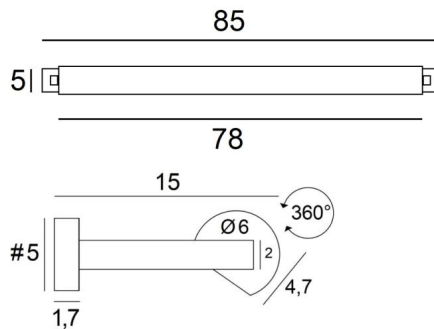

ALEXANDRIE 80

ALEXANDRIE 80 in gebürstet Bronze. Metalloberfläche Code: 29

Wandleuchte für Bibliothek, kann auch als Wandleuchte für Gemälde verwendet werden

ALEXANDRIE 80 hat eine Länge über alles 85cm

Der Reflektor kann um 360° gedreht werden und ist mit E14-Fassungen ausgestattet

Diese Leuchte wird von erfahrenen Handwerkern aus massivem Messing gefertigt. Ihre Ausführung ist bemerkenswert. Die Leuchte ist in sechs Größen von 40 bis 120 cm erhältlich

Auf Anfrage ist es möglich, Arme oder Reflektoren in anderen Abmessungen zu erhalten

GESAMTABMESSUNGEN

H6cm L85cm |→15cm

BASIS

#5 x 1,7cm (x2)

TECHNISCHE DATEN

Vier Metall E14 Fassungen

Dimmbare Wandleuchte

Reflektor ist um 360° schwenkbar

Abmessungen Reflektor: L38cm Ø6cm H4,7cm

Das Netzkabel ist in einem der beiden Basen untergebracht

Zwei Montageplatten zur fixieren der Basen an der Wand ([PDF-Plan](#))

VERFÜGBARE METALL-OBERFLÄCHEN UND CODES