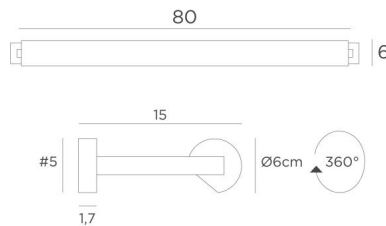

ALEXANDRIE 80

ALEXANDRIE 80 in gebürstet Bronze. Code Metalloberfläche : 29

Wandleuchte für Bibliothek, kann auch als Wandleuchte für Gemälde verwendet werden

ALEXANDRIE 80 hat eine Länge über alles 85cm

Der Reflektor kann um 360° gedreht werden und ist mit E14-Fassungen ausgestattet

Diese Leuchte wird von erfahrenen Handwerkern aus massivem Messing gefertigt. Ihre Ausführung ist bemerkenswert

Die Leuchte ist in sechs Größen von 40 bis 120 cm erhältlich

Auf Anfrage ist es möglich, Arme oder Reflektoren in anderen Abmessungen zu erhalten

GESAMTABMESSUNGEN

H6cm L85cm |→15cm

BASIS

#5 x 1,7cm (x2)

TECHNISCHE DATEN

Vier Metall E14 Fassungen

Dimmbare Wandleuchte

Reflektor ist um 360° schwenkbar

Abmessungen Reflektor : L38cm Ø6cm H4,7cm

Das Netzkabel ist in einem der beiden Basen untergebracht

Zwei Montageplatten zur fixieren der Basen an der Wand ([PDF-Plan](#))