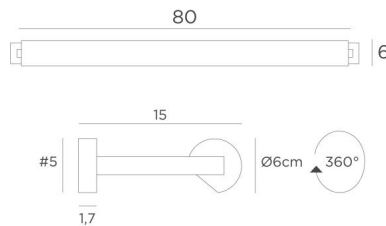

## ALEXANDRIE 80

ALEXANDRIE 80 in gebürstet Bronze. Code Metalloberfläche : 29

Wandleuchte für Bibliothek, kann auch als Wandleuchte für Gemälde verwendet werden

**ALEXANDRIE 80** hat eine Länge über alles 85cm

Der Reflektor kann um 360° gedreht werden und ist mit E14-Fassungen ausgestattet

Diese Leuchte wird von erfahrenen Handwerkern aus massivem Messing gefertigt. Ihre Ausführung ist bemerkenswert

Die Leuchte ist in sechs Größen von 40 bis 120 cm erhältlich

### GESAMTABMESSUNGEN

H6cm L85cm |→15cm

### TECHNISCHE DATEN

Vier Metall E14 Fassungen

Dimmbare Wandleuchte

Reflektor ist um 360° schwenkbar

Abmessungen Reflektor : L38cm Ø6cm H4,7cm

Das Netzkabel ist in einem der beiden Basen untergebracht

Zwei Montageplatten zur fixieren der Basen an der Wand ([PDF-Plan](#))