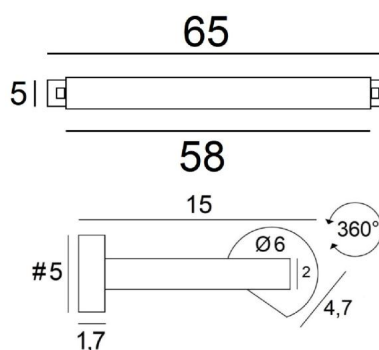

ALEXANDRIE 60

ALEXANDRIE 60 in gebürstet Bronze. Metalloberfläche Code: 29

Wandleuchte für Bibliothek, kann auch als Wandleuchte für Gemälde verwendet werden

ALEXANDRIE 60 hat eine Länge über alles 65cm

Der Reflektor kann um 360° gedreht werden und ist mit E14-Fassungen ausgestattet

Diese Leuchte wird von erfahrenen Handwerkern aus massivem Messing gefertigt. Ihre Ausführung ist bemerkenswert. Die Leuchte ist in sechs Größen von 40 bis 120 cm erhältlich

Auf Anfrage ist es möglich, Arme oder Reflektoren in anderen Abmessungen zu erhalten

GESAMTABMESSUNGEN

H6cm L65cm |→15cm

BASIS

#5 x 1,7cm (x2)

TECHNISCHE DATEN

Zwei Metall E14 Fassungen

Dimmbare Wandleuchte

Reflektor ist um 360° schwenkbar

Abmessungen Reflektor: L58cm Ø6cm H4,7cm

Das Netzkabel ist in einem der beiden Basen untergebracht

Zwei Montageplatten zur fixieren der Basen an der Wand ([PDF-Plan](#))

VERFÜGBARE METALL-OBERFLÄCHEN UND CODES