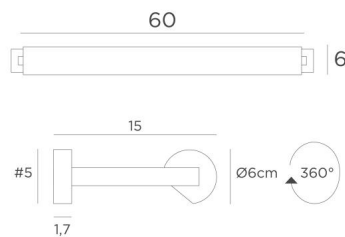

## ALEXANDRIE 60

ALEXANDRIE 60 in gebürstet Bronze. Code Metalloberfläche : 29

Wandleuchte für Bibliothek, kann auch als Wandleuchte für Gemälde verwendet werden

**ALEXANDRIE 60** hat eine Länge über alles 65cm

Der Reflektor kann um 360° gedreht werden und ist mit E14-Fassungen ausgestattet

Diese Leuchte wird von erfahrenen Handwerkern aus massivem Messing gefertigt. Ihre Ausführung ist bemerkenswert

Die Leuchte ist in sechs Größen von 40 bis 120 cm erhältlich

### GESAMTABMESSUNGEN

H6cm L65cm |→15cm

### TECHNISCHE DATEN

Zwei Metall E14 Fassungen

Dimmbare Wandleuchte

Reflektor ist um 360° schwenkbar

Abmessungen Reflektor : L58cm Ø6cm H4,7cm

Das Netzkabel ist in einem der beiden Basen untergebracht

Zwei Montageplatten zur fixieren der Basen an der Wand ([PDF-Plan](#))