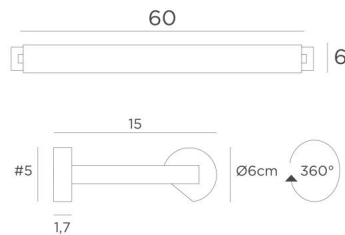

## ALEXANDRIE 60

ALEXANDRIE 60 in gebürstet Bronze. Code Metalloberfläche : 29

Wandleuchte für Bibliothek, kann auch als Wandleuchte für Gemälde verwendet werden

**ALEXANDRIE 60** hat eine Länge über alles 65cm

Der Reflektor kann um 360° gedreht werden und ist mit E14-Fassungen ausgestattet

Diese Leuchte wird von erfahrenen Handwerkern aus massivem Messing gefertigt. Ihre Ausführung ist bemerkenswert

Die Leuchte ist in sechs Größen von 40 bis 120 cm erhältlich

### GESAMTABMESSUNGEN

H6cm L65cm |→15cm

### TECHNISCHE DATEN

Zwei Metall E14 Fassungen

Dimmbare Wandleuchte

Reflektor ist um 360° schwenkbar

Abmessungen Reflektor : L58cm Ø6cm H4,7cm

Das Netzkabel ist in einem der beiden Basen untergebracht

Zwei Montageplatten zur fixieren der Basen an der Wand ([PDF-Plan](#))