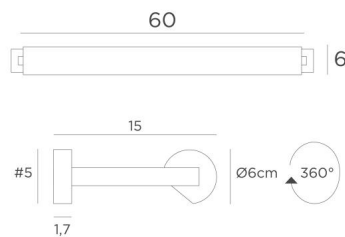

ALEXANDRIE 60

ALEXANDRIE 60 in gebürstet Bronze. Code Metalloberfläche : 29

Wandleuchte für Bibliothek, kann auch als Wandleuchte für Gemälde verwendet werden

ALEXANDRIE 60 hat eine Länge über alles 65cm

Der Reflektor kann um 360° gedreht werden und ist mit E14-Fassungen ausgestattet

Diese Leuchte wird von erfahrenen Handwerkern aus massivem Messing gefertigt. Ihre Ausführung ist bemerkenswert

Die Leuchte ist in sechs Größen von 40 bis 120 cm erhältlich

Auf Anfrage ist es möglich, Arme oder Reflektoren in anderen Abmessungen zu erhalten

GESAMTABMESSUNGEN

H6cm L65cm |→15cm

BASIS

#5 x 1,7cm (x2)

TECHNISCHE DATEN

Zwei Metall E14 Fassungen

Dimmbare Wandleuchte

Reflektor ist um 360° schwenkbar

Abmessungen Reflektor : L58cm Ø6cm H4,7cm

Das Netzkabel ist in einem der beiden Basen untergebracht

Zwei Montageplatten zur fixieren der Basen an der Wand ([PDF-Plan](#))