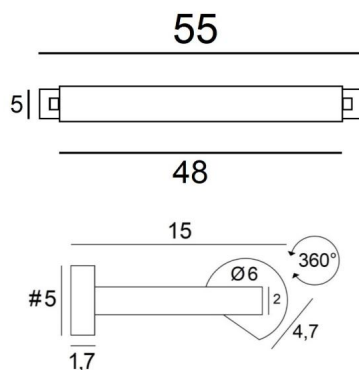

ALEXANDRIE 50

ALEXANDRIE 50 in gebürstet Bronze. Metalloberfläche Code: 29

Wandleuchte für Bibliothek, kann auch als Wandleuchte für Gemälde verwendet werden

ALEXANDRIE 50 hat eine Länge über alles 55cm

Der Reflektor kann um 360° gedreht werden und ist mit E14-Fassungen ausgestattet

Diese Leuchte wird von erfahrenen Handwerkern aus massivem Messing gefertigt. Ihre Ausführung ist bemerkenswert. Die Leuchte ist in sechs Größen von 40 bis 120 cm erhältlich

Auf Anfrage ist es möglich, Arme oder Reflektoren in anderen Abmessungen zu erhalten

GESAMTABMESSUNGEN

H6cm L55cm |→15cm

BASIS

#5 x 1,7cm (x2)

TECHNISCHE DATEN

Zwei Metall E14 Fassungen

Dimmbare Wandleuchte

Reflektor ist um 360° schwenkbar

Abmessungen Reflektor: L48cm Ø6cm H4,7cm

Das Netzkabel ist in einem der beiden Basen untergebracht

Zwei Montageplatten zur fixieren der Basen an der Wand ([PDF-Plan](#))

VERFÜGBARE METALL-OBERFLÄCHEN UND CODES