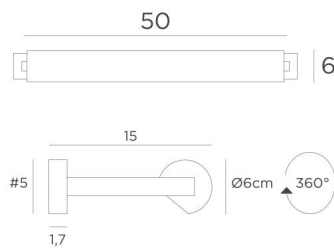

ALEXANDRIE 50

ALEXANDRIE 50 in gebürstet Bronze. Code Metalloberfläche : 29

Wandleuchte für Bibliothek, kann auch als Wandleuchte für Gemälde verwendet werden

ALEXANDRIE 50 hat eine Länge über alles 55cm

Der Reflektor kann um 360° gedreht werden und ist mit E14-Fassungen ausgestattet

Diese Leuchte wird von erfahrenen Handwerkern aus massivem Messing gefertigt. Ihre Ausführung ist bemerkenswert

Die Leuchte ist in sechs Größen von 40 bis 120 cm erhältlich

Auf Anfrage ist es möglich, Arme oder Reflektoren in anderen Abmessungen zu erhalten

GESAMTABMESSUNGEN

H6cm L55cm |→15cm

BASIS

#5 x 1,7cm (x2)

TECHNISCHE DATEN

Zwei Metall E14 Fassungen

Dimmbare Wandleuchte

Reflektor ist um 360° schwenkbar

Abmessungen Reflektor : L48cm Ø6cm H4,7cm

Das Netzkabel ist in einem der beiden Basen untergebracht

Zwei Montageplatten zur fixieren der Basen an der Wand ([PDF-Plan](#))