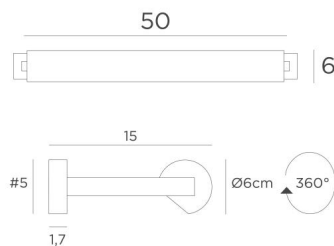

ALEXANDRIE 50

ALEXANDRIE 50 in gebürstet Bronze. Code Metalloberfläche : 29

Wandleuchte für Bibliothek, kann auch als Wandleuchte für Gemälde verwendet werden

ALEXANDRIE 50 hat eine Länge über alles 55cm

Der Reflektor kann um 360° gedreht werden und ist mit E14-Fassungen ausgestattet

Diese Leuchte wird von erfahrenen Handwerkern aus massivem Messing gefertigt. Ihre Ausführung ist bemerkenswert

Die Leuchte ist in sechs Größen von 40 bis 120 cm erhältlich

Auf Anfrage ist es möglich, Arme oder Reflektoren in anderen Abmessungen zu erhalten

GESAMTABMESSUNGEN

H6cm L55cm |→15cm

BASIS

#5 x 1,7cm (x2)

TECHNISCHE DATEN

Zwei Metall E14 Fassungen

Dimmbare Wandleuchte

Reflektor ist um 360° schwenkbar

Abmessungen Reflektor : L48cm Ø6cm H4,7cm

Das Netzkabel ist in einem der beiden Basen untergebracht

Zwei Montageplatten zur fixieren der Basen an der Wand ([PDF-Plan](#))