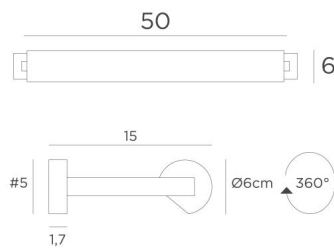

## ALEXANDRIE 50

ALEXANDRIE 50 in gebürstet Bronze. Code Metalloberfläche : 29

Wandleuchte für Bibliothek, kann auch als Wandleuchte für Gemälde verwendet werden

**ALEXANDRIE 50** hat eine Länge über alles 55cm

Der Reflektor kann um 360° gedreht werden und ist mit E14-Fassungen ausgestattet

Diese Leuchte wird von erfahrenen Handwerkern aus massivem Messing gefertigt. Ihre Ausführung ist bemerkenswert

Die Leuchte ist in sechs Größen von 40 bis 120 cm erhältlich

### GESAMTABMESSUNGEN

H6cm L55cm |→15cm

### TECHNISCHE DATEN

Zwei Metall E14 Fassungen

Dimmbare Wandleuchte

Reflektor ist um 360° schwenkbar

Abmessungen Reflektor : L48cm Ø6cm H4,7cm

Das Netzkabel ist in einem der beiden Basen untergebracht

Zwei Montageplatten zur fixieren der Basen an der Wand ([PDF-Plan](#))