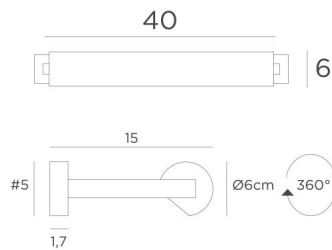

## ALEXANDRIE 40

ALEXANDRIE 40 in gebürstet Bronze. Code Metalloberfläche : 29

Wandleuchte für Bibliothek, kann auch als Wandleuchte für Gemälde verwendet werden

**ALEXANDRIE 40** hat eine Länge über alles 45cm

### GESAMTABMESSUNGEN

H6cm L45cm |→15cm

### BASIS

#5 x 1,7cm (x2)

### TECHNISCHE DATEN

Zwei Metall E14 Fassungen

Dimmbare Wandleuchte

Reflektor ist um 360° schwenkbar

Abmessungen Reflektor : L38cm Ø6cm H4,7cm

Das Netzkabel ist in einem der beiden Basen untergebracht

Zwei Montageplatten zur fixieren der Basen an der Wand ([PDF-Plan](#))