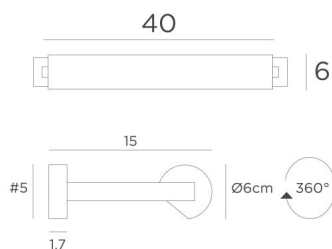

ALEXANDRIE 40

ALEXANDRIE 40 in gebürstet Bronze. Code Metalloberfläche : 29

Wandleuchte für Bibliothek, kann auch als Wandleuchte für Gemälde verwendet werden

ALEXANDRIE 40 hat eine Länge über alles 45cm

Der Reflektor kann um 360° gedreht werden und ist mit E14-Fassungen ausgestattet

Diese Leuchte wird von erfahrenen Handwerkern aus massivem Messing gefertigt. Ihre Ausführung ist bemerkenswert

Die Leuchte ist in sechs Größen von 40 bis 120 cm erhältlich

Auf Anfrage ist es möglich, Arme oder Reflektoren in anderen Abmessungen zu erhalten

GESAMTABMESSUNGEN

H6cm L45cm |→15cm

BASIS

#5 x 1,7cm (x2)

TECHNISCHE DATEN

Zwei Metall E14 Fassungen

Dimmbare Wandleuchte

Reflektor ist um 360° schwenkbar

Abmessungen Reflektor : L38cm Ø6cm H4,7cm

Das Netzkabel ist in einem der beiden Basen untergebracht

Zwei Montageplatten zur fixieren der Basen an der Wand ([PDF-Plan](#))