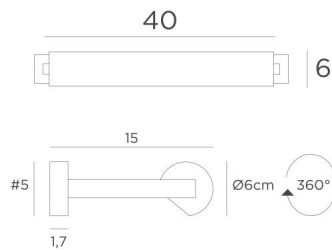

ALEXANDRIE 40

ALEXANDRIE 40 in gebürstet Bronze. Code Metalloberfläche : 29

Wandleuchte für Bibliothek, kann auch als Wandleuchte für Gemälde verwendet werden

ALEXANDRIE 40 hat eine Länge über alles 45cm

Der Reflektor kann um 360° gedreht werden und ist mit E14-Fassungen ausgestattet

Diese Leuchte wird von erfahrenen Handwerkern aus massivem Messing gefertigt. Ihre Ausführung ist bemerkenswert

Die Leuchte ist in sechs Größen von 40 bis 120 cm erhältlich

Auf Anfrage ist es möglich, Arme oder Reflektoren in anderen Abmessungen zu erhalten

GESAMTABMESSUNGEN

H6cm L45cm |→15cm

BASIS

#5 x 1,7cm (x2)

TECHNISCHE DATEN

Zwei Metall E14 Fassungen

Dimmbare Wandleuchte

Reflektor ist um 360° schwenkbar

Abmessungen Reflektor : L38cm Ø6cm H4,7cm

Das Netzkabel ist in einem der beiden Basen untergebracht

Zwei Montageplatten zur fixieren der Basen an der Wand ([PDF-Plan](#))