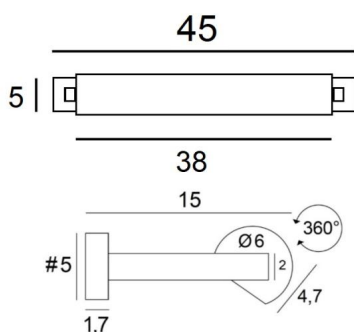

ALEXANDRIE 40

ALEXANDRIE 40 in gebürstet Bronze. Metalloberfläche Code: 29

Wandleuchte für Bibliothek, kann auch als Wandleuchte für Gemälde verwendet werden

ALEXANDRIE 40 hat eine Länge über alles 45cm

Der Reflektor kann um 360° gedreht werden und ist mit E14-Fassungen ausgestattet

Diese Leuchte wird von erfahrenen Handwerkern aus massivem Messing gefertigt. Ihre Ausführung ist bemerkenswert. Die Leuchte ist in sechs Größen von 40 bis 120 cm erhältlich

Auf Anfrage ist es möglich, Arme oder Reflektoren in anderen Abmessungen zu erhalten

GESAMTABMESSUNGEN

H6cm L45cm |→15cm

BASIS

#5 x 1,7cm (x2)

TECHNISCHE DATEN

Zwei Metall E14 Fassungen

Dimmbare Wandleuchte

Reflektor ist um 360° schwenkbar

Abmessungen Reflektor: L38cm Ø6cm H4,7cm

Das Netzkabel ist in einem der beiden Basen untergebracht

Zwei Montageplatten zur fixieren der Basen an der Wand ([PDF-Plan](#))

VERFÜGBARE METALL-OBERFLÄCHEN UND CODES