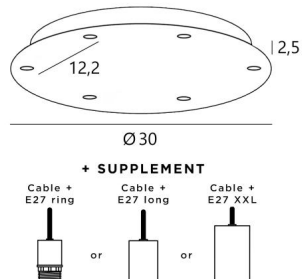

Ceiling base 6 o30

CEILING BASE 6 o30 in gebürstet Bronze. Metalloberfläche Code: 29. Optionen: eine große Auswahl an Kabeln und Fassungen (+Supplement)

CEILING BASE 6 o30 ist eine Deckenbasis mit sechs Kabelauslässen zum Aufhängen von Glühbirnen, Strukturen, Gläsern oder Lampenschirmen. Auch bei der Wahl der Formen, Größen, Ausführungen, Verkabelungen, Fassungen oder der Anzahl der Kabelauslässe sind zahlreiche Optionen möglich

BASIS

Platte : Ø30cm - Gehäuse : Ø27 x 2,5cm

TECHNISCHE DATEN

Maximaler Durchmesser der an den Kabel anzubringenden Aufhängungen :

Ø22cm - wenn die Aufhängungen auf verschiedenen Höhen sind

Ø11cm - wenn die Aufhängungen auf gleicher Höhe sind

Fassung E27 R: mit Ring, zur Befestigung einer Struktur oder eines Lampenschirms (Kabel + Fassung: Code 6563)

Fassung E27 L: lange für eine kleine oder mittelgroße Glühbirne (Kabel + Fassung: Code 6564)