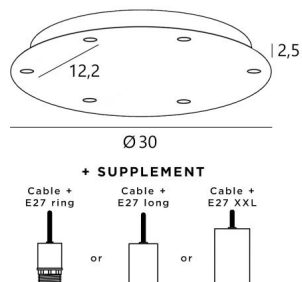

Ceiling base 6 o30

CEILING BASE 6 o30 in gebürstet Bronze. Metalloberfläche Code: 29. Optionen: eine große Auswahl an Kabeln und Fassungen (+Supplement)

CEILING BASE 6 o30 ist eine Deckenbasis mit sechs Kabelauslässen zum Aufhängen von Glühbirnen, Strukturen, Gläsern oder Lampenschirmen. Auch bei der Wahl der Formen, Größen, Ausführungen, Verkabelungen, Fassungen oder der Anzahl der Kabelauslässe sind zahlreiche Optionen möglich

BASIS

Platte : Ø30cm - Gehäuse : Ø27 x 2,5cm

TECHNISCHE DATEN

Maximaler Durchmesser der an den Kabel anzubringenden Aufhängungen :

Ø22cm - wenn die Aufhängungen auf verschiedenen Höhen sind

Ø11cm - wenn die Aufhängungen auf gleicher Höhe sind

Fassung E27 R: mit Ring, zur Befestigung einer Struktur oder eines Lampenschirms (Kabel + Fassung: Code 6563)

Fassung E27 L: lange für eine kleine oder mittelgroße Glühbirne (Kabel + Fassung: Code 6564)