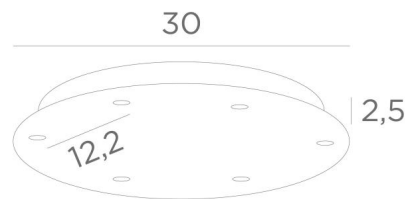

Ceiling base 6 o30

CEILING BASE 6 o30

CEILING BASE 6 o30 ist eine runde Deckenbasis mit sechs Kabelaussäßen zum Aufhängen von Glühbirnen, Strukturen, Gläsern oder Lampenschirmen. Zusätzlich sind standardisierte Verkabelungen vorgesehen. Auch bei der Wahl der Formen, Größen, Ausführungen, Verkabelungen, Fassungen oder der Anzahl der Kabelaussäße sind zahlreiche Optionen möglich

BASIS

Platte : Ø30cm - Gehäuse : Ø27 x 2,5cm

TECHNISCHE DATEN

Mindestabstand zwischen zwei Kabelaussäßen : 12,2cm

Maximaler Durchmesser der an den Kabel anzubringenden Aufhängungen :

Ø22cm - wenn die Aufhängungen auf verschiedenen Höhen sind

Ø11cm - wenn die Aufhängungen auf gleicher Höhe sind

Eine Befestigungsplatte zur fixieren der Box an der Decke ([PDF-Plan](#))

Gegen einen Aufpreis bieten wir Kabel mit Fassungen an :

KABEL : Bitte beachten Sie das **BESTELLFORMULAR**. Wir bieten eine Standardversion, oder mit anderen Kabeln. Die Kabel sind mit Stoff ummantelt und passen zur Farbe des Deckenbasis