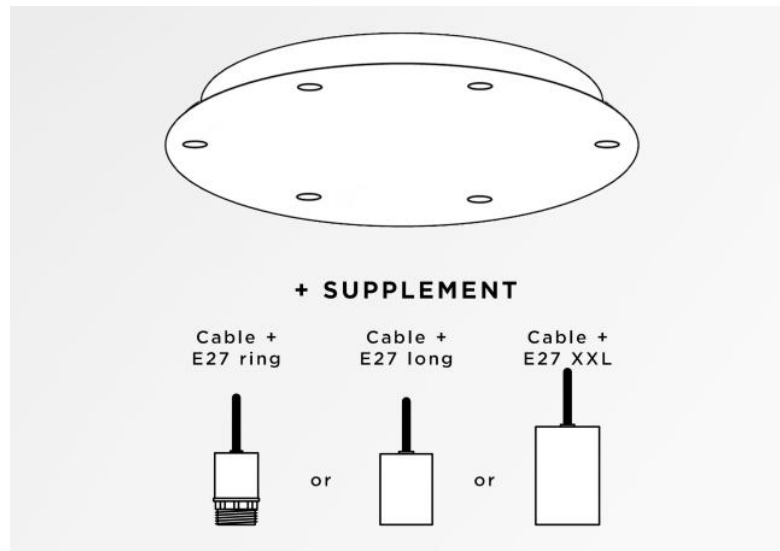

Ceiling base 6 o30

CEILING BASE 6 o30

CEILING BASE 6 o30 ist eine runde Deckenbasis mit sechs Kabelaussäßen zum Aufhängen von Glühbirnen, Strukturen, Gläsern oder Lampenschirmen. Zusätzlich sind standardisierte Verkabelungen vorgesehen. Auch bei der Wahl der Formen, Größen, Ausführungen, Verkabelungen, Fassungen oder der Anzahl der Kabelaussäße sind zahlreiche Optionen möglich

BASIS

Platte : Ø30cm - Gehäuse : Ø27 x 2,5cm

TECHNISCHE DATEN

Mindestabstand zwischen zwei Kabelaussäßen : 12,2cm

Maximaler Durchmesser der an den Kabel anzubringenden Aufhängungen :

Ø22cm - wenn die Aufhängungen auf verschiedenen Höhen sind

Ø11cm - wenn die Aufhängungen auf gleicher Höhe sind

Eine Befestigungsplatte zur fixieren der Box an der Decke ([PDF-Plan](#))

Gegen einen Aufpreis bieten wir Kabel mit Fassungen an :

KABEL : Bitte beachten Sie das **BESTELLFORMULAR**. Wir bieten eine Standardversion, oder mit anderen Kabeln. Die Kabel sind mit Stoff ummantelt und passen zur Farbe des Deckenbasis

MIT FASSUNGEN (3 Modelle)

E27 RING : Fassung mit Ring, zur Befestigung einer Struktur oder eines Lampenschirms (Kabel + Fassung : Code 6563)

E27 LONG : lange Fassung für eine kleine oder mittelgroße Glühbirne (Kabel + Fassung: Code 6564)