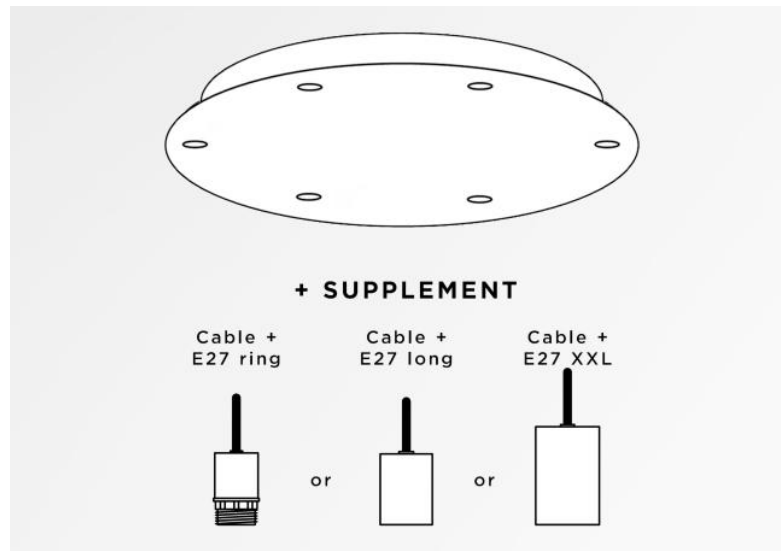

Ceiling base 6 o30

CEILING BASE 6 o30

CEILING BASE 6 o30 ist eine runde Deckenbasis mit sechs Kabelaussäßen zum Aufhängen von Glühbirnen, Strukturen, Gläsern oder Lampenschirmen. Zusätzlich sind standardisierte Verkabelungen vorgesehen. Auch bei der Wahl der Formen, Größen, Ausführungen, Verkabelungen, Fassungen oder der Anzahl der Kabelaussäße sind zahlreiche Optionen möglich

BASIS

Platte : Ø30cm - Gehäuse : Ø27 x 2,5cm

TECHNISCHE DATEN

Mindestabstand zwischen zwei Kabelaussäßen : 12,2cm

Maximaler Durchmesser der an den Kabel anzubringenden Aufhängungen :

Ø22cm - wenn die Aufhängungen auf verschiedenen Höhen sind

Ø11cm - wenn die Aufhängungen auf gleicher Höhe sind

Eine Befestigungsplatte zur fixieren der Box an der Decke ([PDF-Plan](#))

Gegen einen Aufpreis bieten wir Kabel mit Fassungen an :

KABEL : Bitte beachten Sie das **BESTELLFORMULAR**. Wir bieten eine Standardversion, oder mit anderen Kabeln. Die Kabel sind mit Stoff ummantelt und passen zur Farbe des Deckenbasis

MIT FASSUNGEN (3 Modelle)

E27 RING : Fassung mit Ring, zur Befestigung einer Struktur oder eines Lampenschirms (Kabel + Fassung : Code 6563)

E27 LONG : lange Fassung für eine kleine oder mittelgroße Glühbirne (Kabel + Fassung: Code 6564)