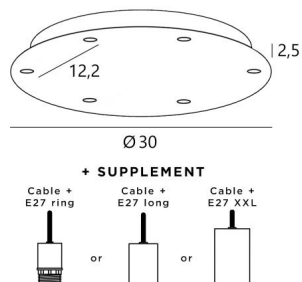

## Ceiling base 6 o30

CEILING BASE 6 o30 in gebürstet Bronze. Metalloberfläche Code: 29. Optionen: eine große Auswahl an Kabeln und Fassungen (+Supplement)

**CEILING BASE 6 o30** ist eine Deckenbasis mit sechs Kabelauslässen zum Aufhängen von Glühbirnen, Strukturen, Gläsern oder Lampenschirmen. Auch bei der Wahl der Formen, Größen, Ausführungen, Verkabelungen, Fassungen oder der Anzahl der Kabelauslässe sind zahlreiche Optionen möglich

### BASIS

Platte : Ø30cm - Gehäuse : Ø27 x 2,5cm

### TECHNISCHE DATEN

**Maximaler Durchmesser** der an den Kabel anzubringenden Aufhängungen :

Ø22cm - wenn die Aufhängungen auf verschiedenen Höhen sind

Ø11cm - wenn die Aufhängungen auf gleicher Höhe sind

**Fassung E27 L:** lange für eine kleine oder mittelgroße Glühbirne (Kabel + Fassung: Code 6564)

**Fassung E27 X:** lange und breite für eine große Glühbirne (Kabel + Fassung: Code 6565)