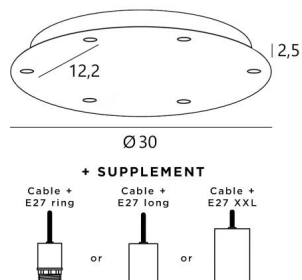

Ceiling base 6 o30

CEILING BASE 6 o30 in gebürstet Bronze. Metalloberfläche Code: 29. Optionen: eine große Auswahl an Kabeln und Fassungen (+Supplement)

CEILING BASE 6 o30 ist eine Deckenbasis mit sechs Kabelauslässen zum Aufhängen von Glühbirnen, Strukturen, Gläsern oder Lampenschirmen. Auch bei der Wahl der Formen, Größen, Ausführungen, Verkabelungen, Fassungen oder der Anzahl der Kabelauslässe sind zahlreiche Optionen möglich

BASIS

Platte : Ø30cm - Gehäuse : Ø27 x 2,5cm

TECHNISCHE DATEN

Maximaler Durchmesser der an den Kabel anzubringenden Aufhängungen :

Ø22cm - wenn die Aufhängungen auf verschiedenen Höhen sind

Ø11cm - wenn die Aufhängungen auf gleicher Höhe sind

Fassung E27 R: mit Ring, zur Befestigung einer Struktur oder eines Lampenschirms (Kabel + Fassung: Code 6563)

Fassung E27 L: lange für eine kleine oder mittelgroße Glühbirne (Kabel + Fassung: Code 6564)