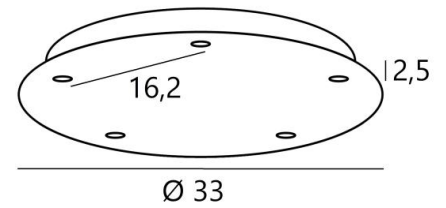

Ceiling base 5 o33

CEILING BASE 5 o33 in gebürstet Bronze. Metalloberfläche Code: 29.
Optionen: eine große Auswahl an Kabeln und Fassungen (+Supplement)

+ SUPPLEMENT

CEILING BASE 5 o33 ist eine runde Deckenbasis mit fünf Kabelauslässen zum Aufhängen von Glühbirnen, Strukturen, Gläsern oder Lampenschirmen

Platte : Ø33cm - Gehäuse : Ø30 x 2,5cm

TECHNISCHE DATEN

Mindestabstand zwischen zwei Kabelauslässen : 16,2cm

Maximaler Durchmesser der an den Kabel anzubringenden Aufhängungen :

Ø30cm - wenn die Aufhängungen auf verschiedenen Höhen sind