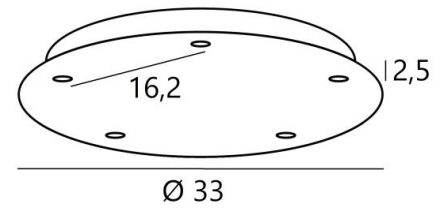

### + SUPPLEMENT

**CEILING BASE 5 o33** ist eine runde Deckenbasis mit fünf Kabelauslässen zum Aufhängen von Glühbirnen, Strukturen, Gläsern oder Lampenschirmen

Zusätzlich sind standardisierte Verkabelungen vorgesehen

### BASIS

Platte : Ø33cm - Gehäuse : Ø30 x 2,5cm