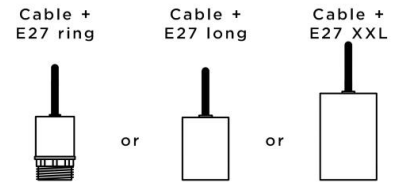

CEILING BASE 5 o33 ist eine runde Deckenbasis mit fünf Kabelauslässen zum Aufhängen von Glühbirnen, Strukturen, Gläsern oder Lampenschirmen

Zusätzlich sind standardisierte Verkabelungen vorgesehen

Auch bei der Wahl der Formen, Größen, Ausführungen, Verkabelungen, Fassungen oder der Anzahl der Kabelauslässe sind zahlreiche Optionen möglich

BASIS

Platte : Ø33cm - Gehäuse : Ø30 x 2,5cm

TECHNISCHE DATEN

Mindestabstand zwischen zwei Kabelauslässen : 16,2cm

Maximaler Durchmesser der an den Kabel anzubringenden Aufhängungen :

Ø30cm - wenn die Aufhängungen auf verschiedenen Höhen sind

Ø15cm - wenn die Aufhängungen auf gleicher Höhe sind

Eine Befestigungsplatte zur fixieren der Box an der Decke ([PDF-Plan](#))

Gegen einen Aufpreis bieten wir Kabel mit Fassungen an :

KABEL

Bitte beachten Sie das [BESTELLFORMULAR](#). Wir bieten eine Standardversion, oder mit anderen Kabeln. Die Kabel sind mit Stoff ummantelt und passen zur Farbe des Deckenbasis

MIT FASSUNGEN (3 Modelle)

E27 RING : Fassung mit Ring, zur Befestigung einer Struktur oder eines Lampenschirms (Kabel + Fassung : Code 6563)

E27 LONG : lange Fassung für eine kleine oder mittelgroße Glühbirne (Kabel + Fassung: Code 6564)

E27 XXL : lange und breite Fassung für eine große Glühbirne (Kabel + Fassung : Code 6565)

VERFÜGBARE METALL-OBERFLÄCHEN UND CODES

01 - Weiss strukturiert - 7355 001

02 - Schwarz strukturiert - 7355 002

25 - Gebürstet Messing - 7355 025

29 - Gebürstet Bronze - 7355 029