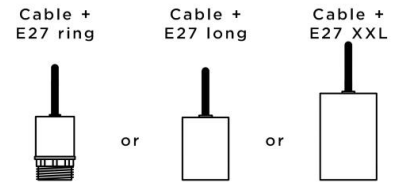

Ceiling base 5 o33

CEILING BASE 5 o33 in gebürstet Bronze. Metalloberfläche Code: 29.
Optionen: eine große Auswahl an Kabeln und Fassungen (+Supplement)

+ SUPPLEMENT

CEILING BASE 5 o33 ist eine runde Deckenbasis mit fünf Kabelauslässen zum Aufhängen von Glühbirnen, Strukturen, Gläsern oder Lampenschirmen

Zusätzlich sind standardisierte Verkabelungen vorgesehen

Auch bei der Wahl der Formen, Größen, Ausführungen, Verkabelungen, Fassungen oder der Anzahl der Kabelauslässe sind zahlreiche Optionen möglich

BASIS

Platte : Ø33cm - Gehäuse : Ø30 x 2,5cm

TECHNISCHE DATEN

Mindestabstand zwischen zwei Kabelauslässen : 16,2cm

Maximaler Durchmesser der an den Kabel anzubringenden Aufhängungen :

Ø30cm - wenn die Aufhängungen auf verschiedenen Höhen sind