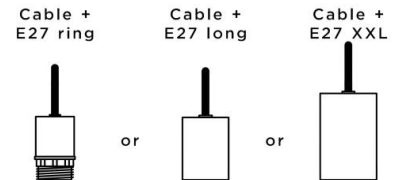

### + SUPPLEMENT

**CEILING BASE 5 o33** ist eine runde Deckenbasis mit fünf Kabelauslässen zum Aufhängen von Glühbirnen, Strukturen, Gläsern oder Lampenschirmen

Zusätzlich sind standardisierte Verkabelungen vorgesehen

Auch bei der Wahl der Formen, Größen, Ausführungen, Verkabelungen, Fassungen oder der Anzahl der Kabelauslässe sind zahlreiche Optionen möglich

### BASIS

Platte : Ø33cm - Gehäuse : Ø30 x 2,5cm

### TECHNISCHE DATEN

**Mindestabstand** zwischen zwei Kabelauslässen : 16,2cm

**Maximaler Durchmesser** der an den Kabel anzubringenden Aufhängungen :

Ø30cm - wenn die Aufhängungen auf verschiedenen Höhen sind