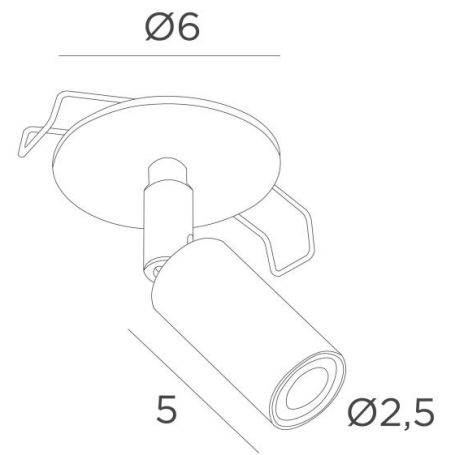

## OSLO 6

OSLO 6 in Schwarz strukturiert

Dieser kleine Spot ist sehr dekorativ, er verkleidet Ihre Decke mit Eleganz und Harmonie. Er verleiht Ihrem Zuhause eine aktuellere Atmosphäre und behält dabei die gleiche Helligkeit bei. **OSLO** besteht aus einem Aufbauspot, der auf einem Kugelgelenk und einer runden Platte montiert ist. Auf der Rückseite der Platte befinden sich zwei Clips, mit denen der Spot in der Zwischendecke verankert werden kann. Auf Anfrage : eine runde Platte von 8cm oder mehr. Er ist mit einer starken LED mit konzentriertem Strahl und warmer Farbe ausgestattet. Dieser qualitativ hochwertige Spot wird durch eine Auswahl an Ausführungen bereichert, die alle bemerkenswert sind.

### GESAMTABMESSUNGEN

H8,5cm

**BASE** : Ø6 x 0,3cm

### TECHNISCHE DATEN

Sichtbare runde Platte (Ø6cm) mit zwei Clips zur Befestigung

Integriert LED 1W 250lm 2700°K

CRI 95 SDCM 3 Abstrahlwinkel 30°

Konverter geliefert : 230V 700mA nicht dimmbar

Ein Spot montiert auf ein 360° Kugelgelenk

Abmessungen Spot : Ø2,5cm L5cm