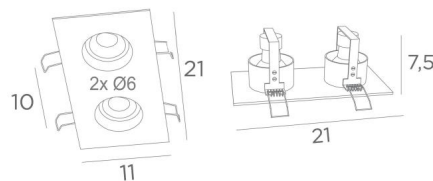

RIVERSIDE 2 in gebürstet Bronze. Metalloberfläche Code: 29