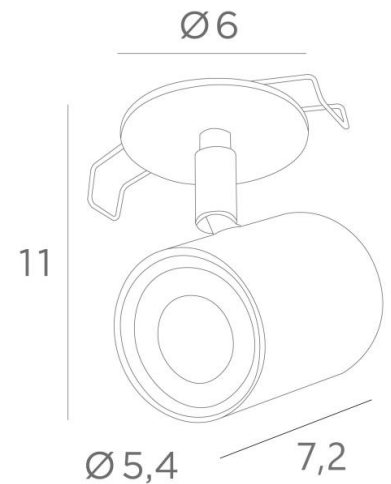

MANHATTAN 6

MANHATTAN 6 in gebürstet Messing

Dieser kleine Spot ist sehr dekorativ, er verkleidet Ihre Decke mit Eleganz und Harmonie. Er verleiht Ihrem Zuhause eine aktuellere Atmosphäre und behält dabei die gleiche Helligkeit bei. In der Tat kann **MANHATTAN** Ihre herkömmlichen Einbauspotlights leicht ersetzen und in bestehende Ausschnitte eingesetzt werden. Er besteht aus einem Aufbauspot, der auf einem Kugelgelenk und einer runden Platte montiert ist. Auf der Rückseite der Platte befinden sich zwei Clips, mit denen der Spot in der Zwischendecke verankert werden kann. Auf Anfrage ist es möglich, eine runde Platte von 8cm oder mehr zu erhalten. Er ist für eine GU10-Glühlampe vorgesehen und auf dem Markt gibt es viele Glühlampen mit großer Leistung. Dieser kleine, qualitativ hochwertige Spot wird durch eine große Auswahl an Ausführungen bereichert, die alle bemerkenswert sind.

GESAMTABMESSUNGEN

H11cm

BASE : Ø6 x 0,3cm

TECHNISCHE DATEN

Sichtbare runde Platte (Ø6cm) mit zwei Clips zur Befestigung

Eine GU10 Fassung

Dieser Spot ist dimmbar, funktioniert direkt mit 230V, ohne Konverter

Ein Spot montiert auf ein 360° Kugelgelenk

Abmessungen Spot : Ø5,4cm L7,2cm

PLATZIERUNG

Abmessung des Ausschnitts : Ø5cm

Einbautiefe : 4,5cm

Dicke der Montagefläche : 1mm

Richten Sie die Clips auf und führen Sie sie in das Loch in der Decke ein